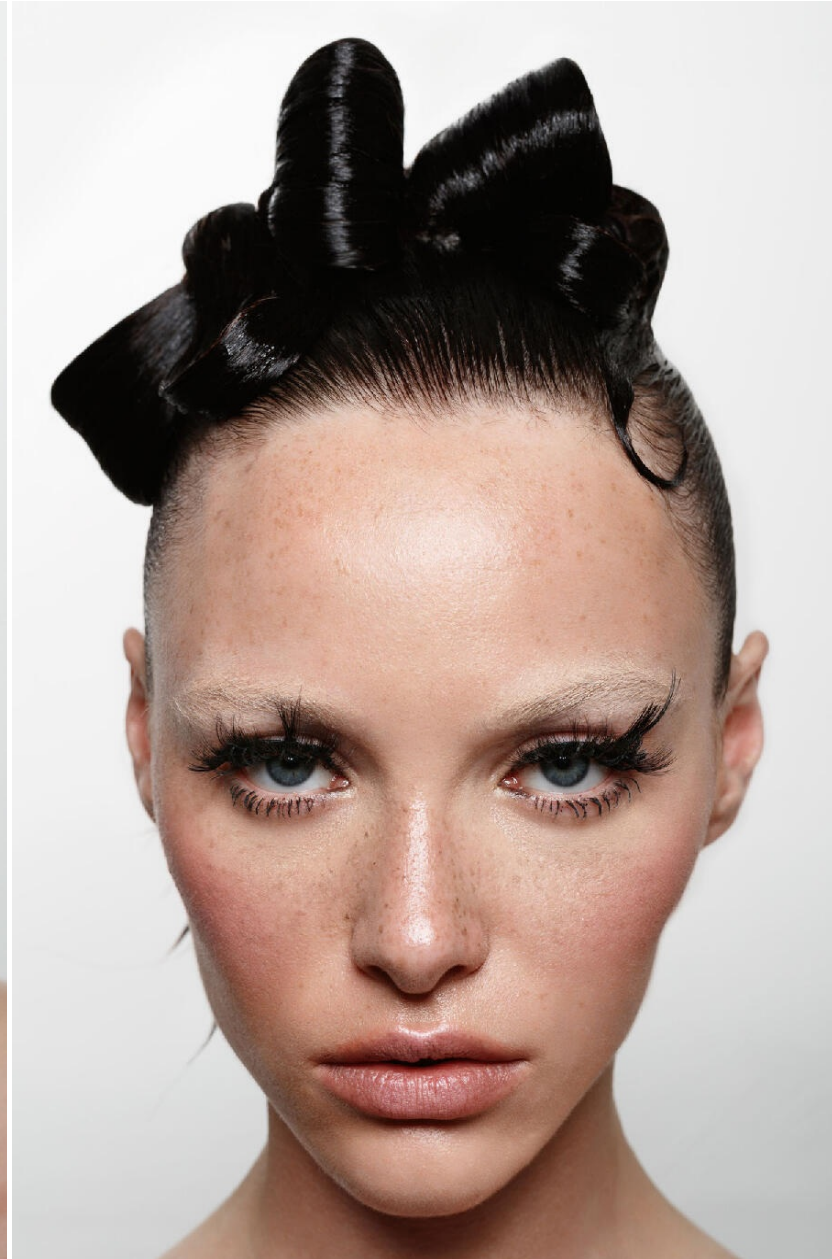

CHLOE DUPUIS

HEIGHT : 5'6

BUST : 31

WAIST : 25

HIPS : 35.5

SHOES : 5

EYES : BLUE

HAIRS : BROWN

HEIGHT : 5'6 BUST : 31 WAIST : 25 HIPS : 35.5 SHOES : 5 EYES : BLUE HAIRS : BROWN

crystal.
models

HEIGHT : 5'6 BUST : 31 WAIST : 25 HIPS : 35.5 SHOES : 5 EYES : BLUE HAIRS : BROWN

crystal.
models

HEIGHT : 5'6 BUST : 31 WAIST : 25 HIPS : 35.5 SHOES : 5 EYES : BLUE HAIRS : BROWN

crystal.
models

HEIGHT : 5'6 BUST : 31 WAIST : 25 HIPS : 35.5 SHOES : 5 EYES : BLUE HAIRS : BROWN

crystal.
models

HEIGHT : 5'6 BUST : 31 WAIST : 25 HIPS : 35.5 SHOES : 5 EYES : BLUE HAIRS : BROWN

crystal.
models