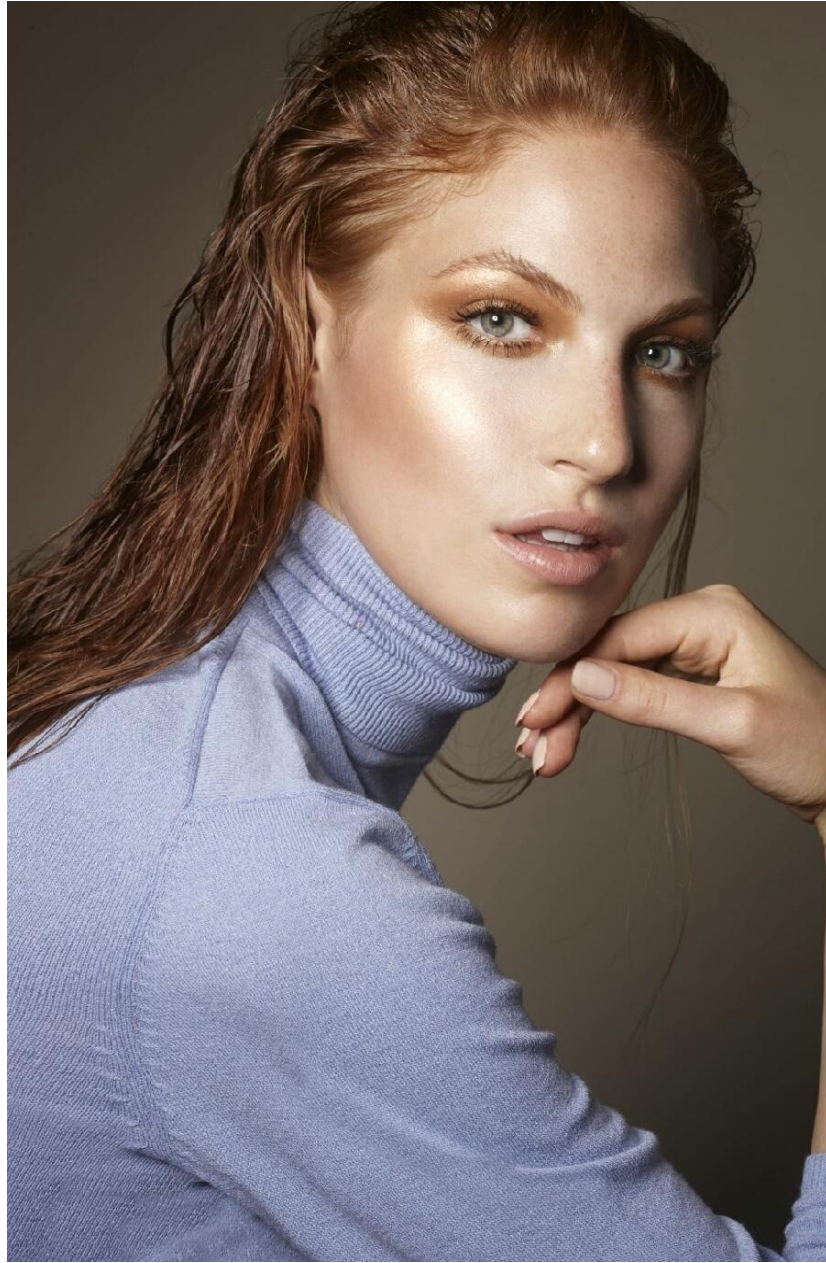

ALISON HAMILTON

HEIGHT : 5'10

BUST : 32.5

WAIST : 25

HIPS : 34

SHOES : 6.5

EYES : GREEN

HAIRS : RED

HEIGHT : 5'10 BUST : 32.5 WAIST : 25 HIPS : 34 SHOES : 6.5 EYES : GREEN HAIRS : RED

crystal.
models

HEIGHT : 5'10 BUST : 32.5 WAIST : 25 HIPS : 34 SHOES : 6.5 EYES : GREEN HAIRS : RED

crystal.
models

HEIGHT : 5'10 BUST : 32.5 WAIST : 25 HIPS : 34 SHOES : 6.5 EYES : GREEN HAIRS : RED

crystal.
models

HEIGHT : 5'10 BUST : 32.5 WAIST : 25 HIPS : 34 SHOES : 6.5 EYES : GREEN HAIRS : RED

crystal.
models

HEIGHT : 5'10 BUST : 32.5 WAIST : 25 HIPS : 34 SHOES : 6.5 EYES : GREEN HAIRS : RED

crystal.
models