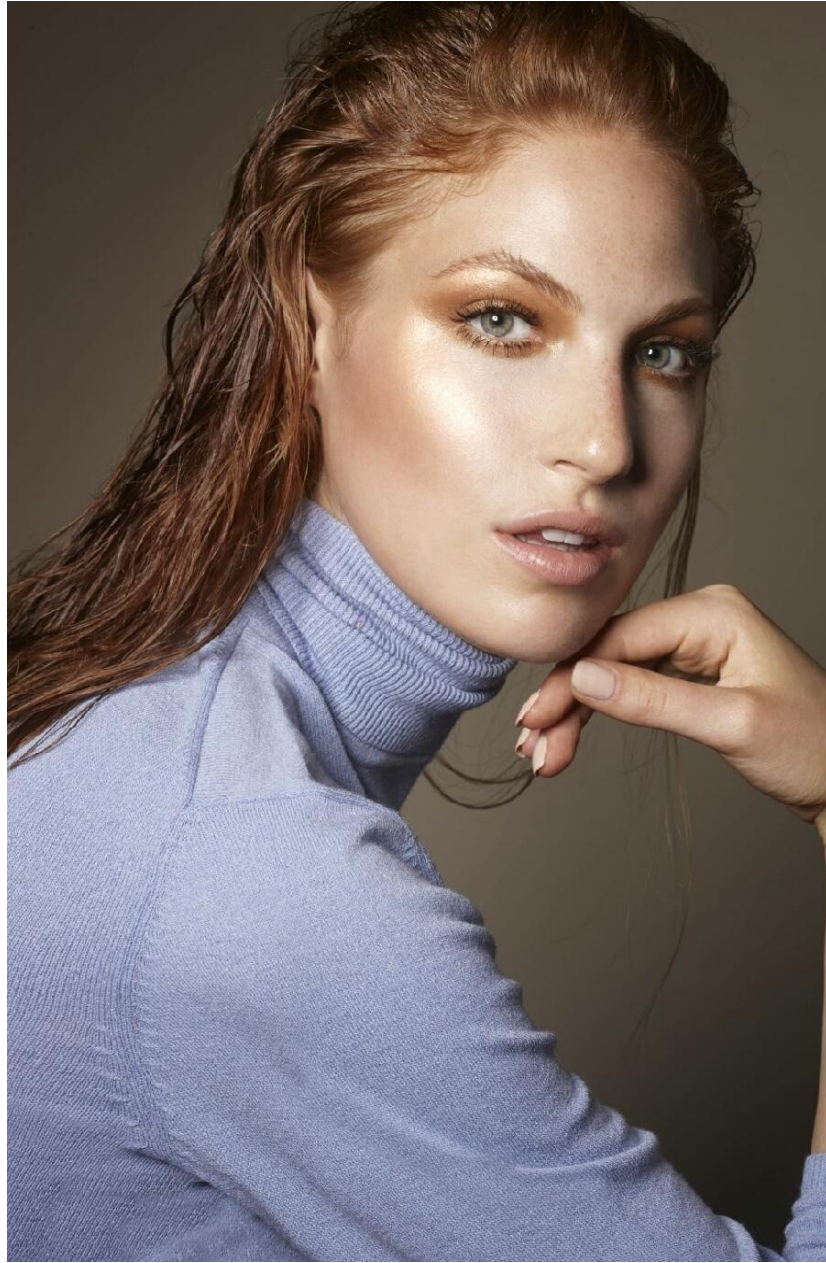

# ALISON HAMILTON

HEIGHT : 5'10

BUST : 32.5

WAIST : 25

HIPS : 34

SHOES : 6.5

EYES : GREEN

HAIRS : RED

HEIGHT : 5'10 BUST : 32.5 WAIST : 25 HIPS : 34 SHOES : 6.5 EYES : GREEN HAIRS : RED

crystal.  
models

HEIGHT : 5'10 BUST : 32.5 WAIST : 25 HIPS : 34 SHOES : 6.5 EYES : GREEN HAIRS : RED

crystal.  
models