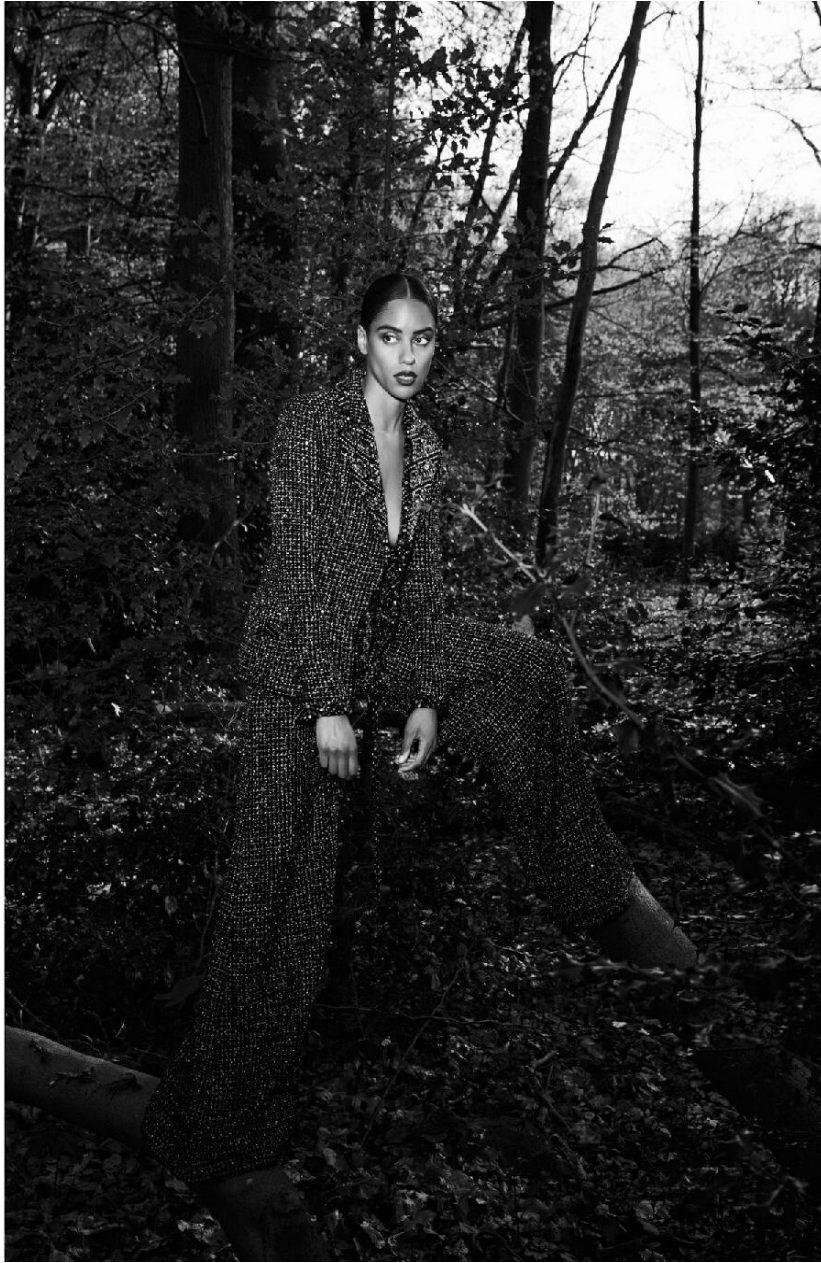

# ANNE-SOPHIE AGOPOME

HEIGHT : 5'8

BUST : 33.5

WAIST : 25.5

HIPS : 35.5

SHOES : 6.5

EYES : BROWN

HAIRS : BROWN

HEIGHT : 5'8 BUST : 33.5 WAIST : 25.5 HIPS : 35.5 SHOES : 6.5 EYES : BROWN HAIRS : BROWN

crystal.  
models

HEIGHT : 5'8 BUST : 33.5 WAIST : 25.5 HIPS : 35.5 SHOES : 6.5 EYES : BROWN HAIRS : BROWN

crystal.  
models