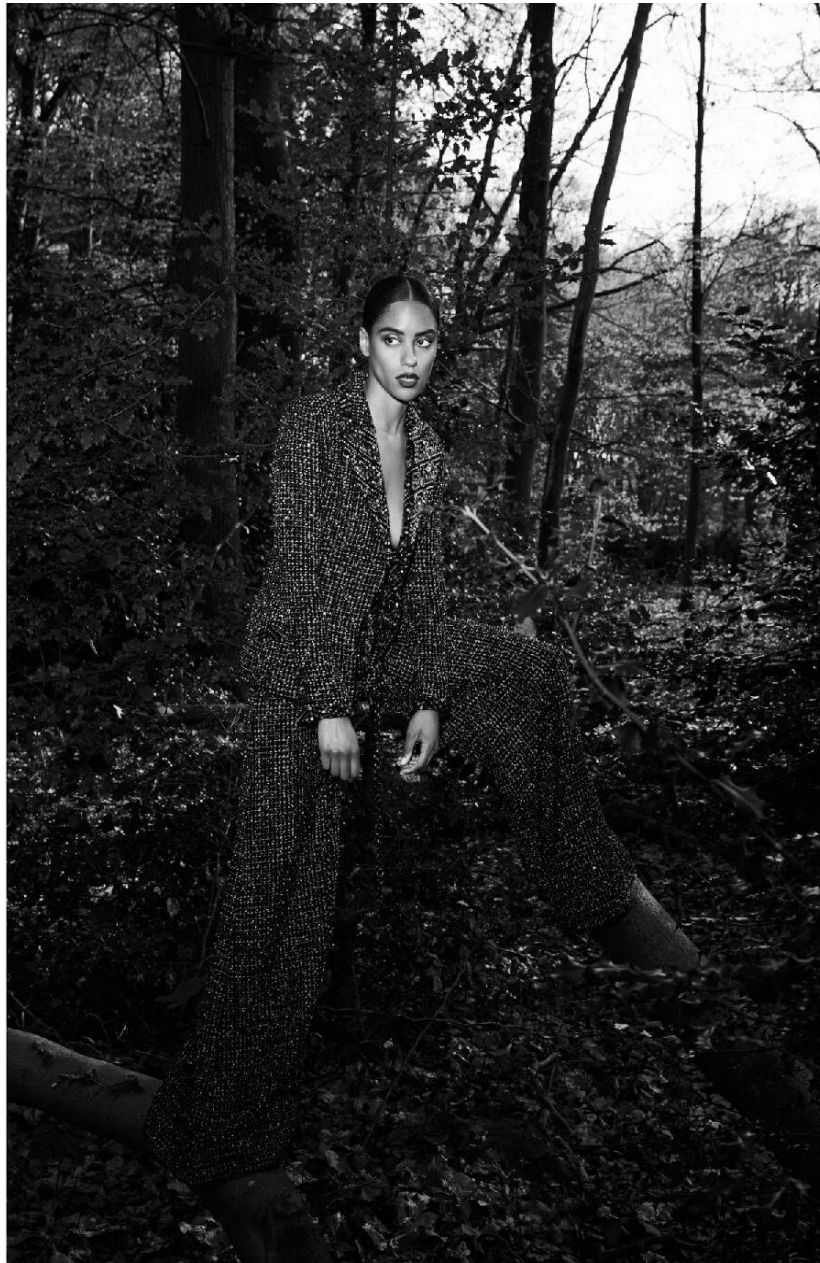

ANNE SOPHIE AGOPOME

HEIGHT : 5'8

BUST : 33.5

WAIST : 25.5

HIPS : 35.5

SHOES : 6.5

EYES : BROWN

HAIRS : BROWN

HEIGHT : 5'8 BUST : 33.5 WAIST : 25.5 HIPS : 35.5 SHOES : 6.5 EYES : BROWN HAIRS : BROWN

crystal.
models

HEIGHT : 5'8 BUST : 33.5 WAIST : 25.5 HIPS : 35.5 SHOES : 6.5 EYES : BROWN HAIRS : BROWN

crystal.
models