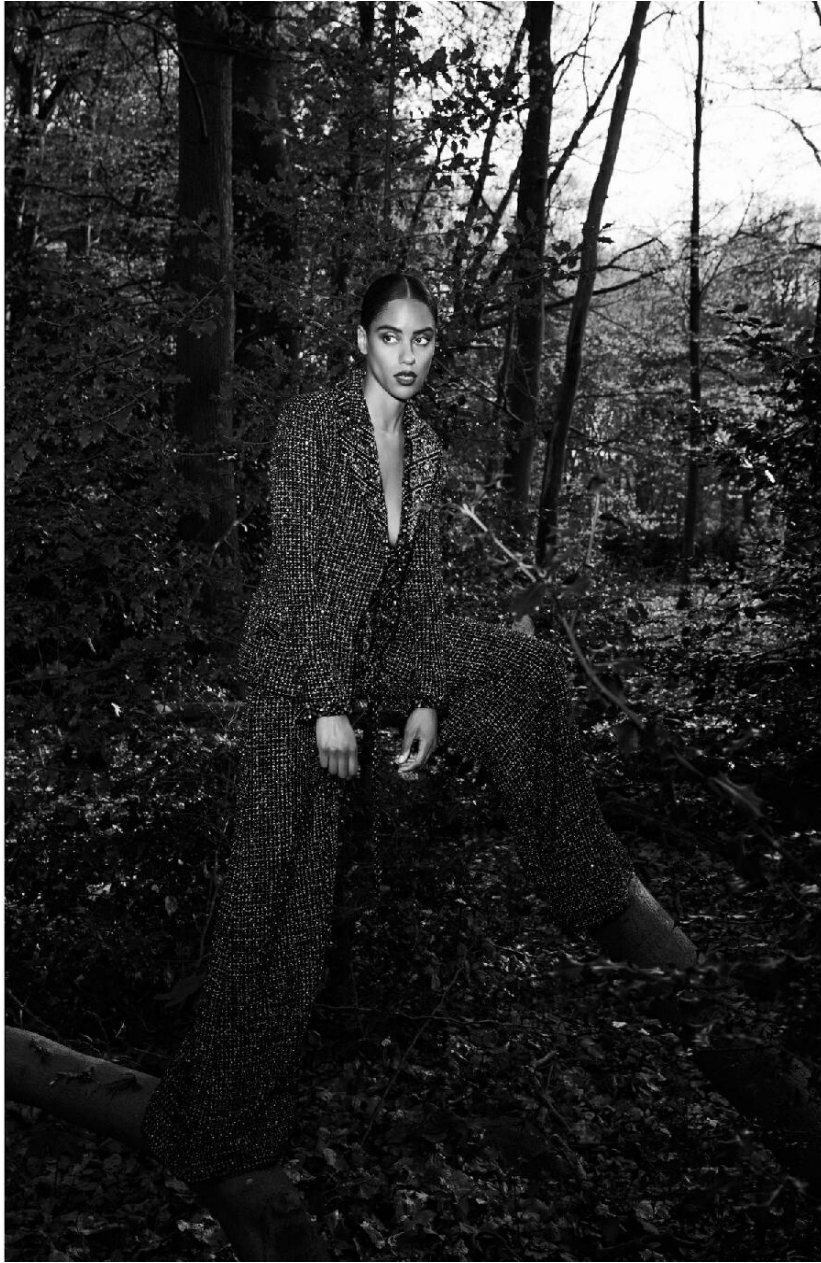

# ANNE SOPHIE AGOPOME

HEIGHT : 5'8

BUST : 33.5

WAIST : 25.5

HIPS : 35.5

SHOES : 6.5

EYES : BROWN

HAIRS : BROWN

HEIGHT : 5'8 BUST : 33.5 WAIST : 25.5 HIPS : 35.5 SHOES : 6.5 EYES : BROWN HAIRS : BROWN

crystal.  
models

HEIGHT : 5'8 BUST : 33.5 WAIST : 25.5 HIPS : 35.5 SHOES : 6.5 EYES : BROWN HAIRS : BROWN

crystal.  
models