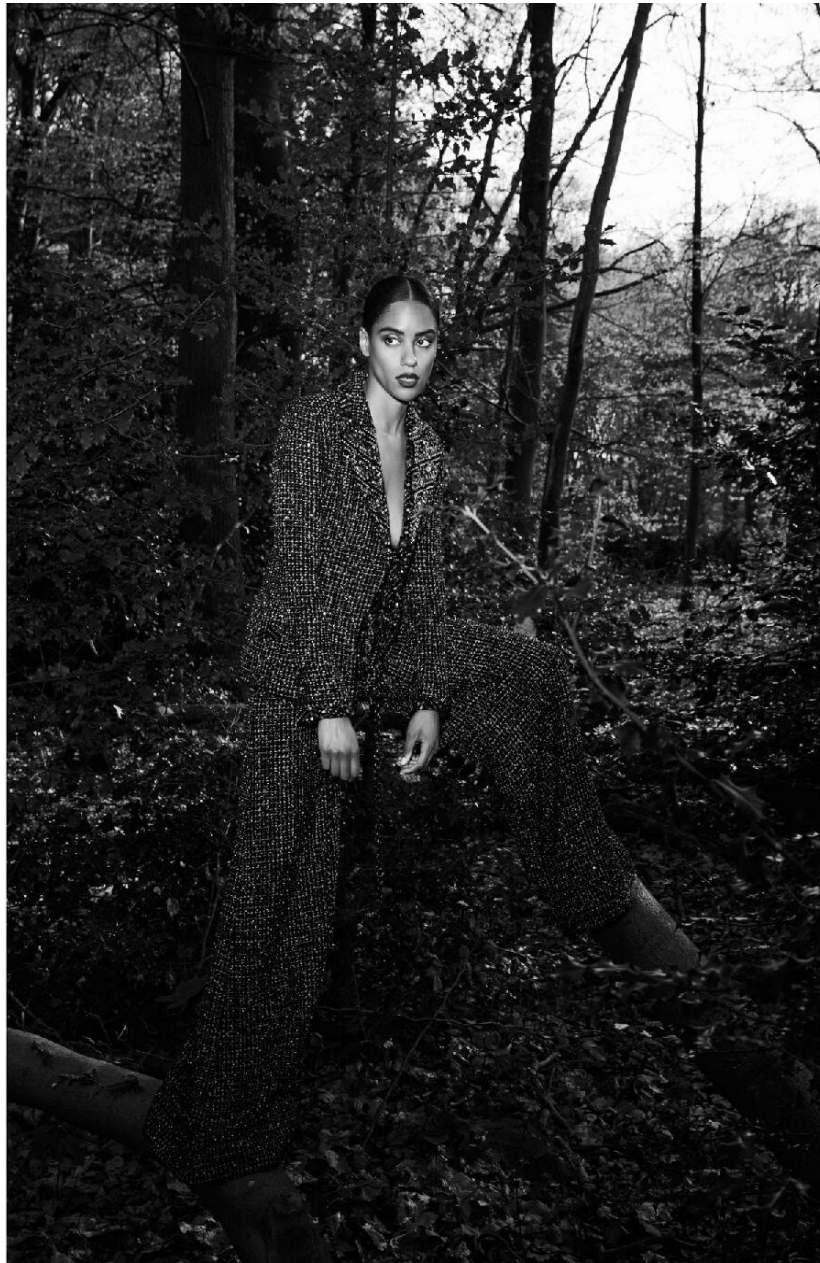

# ANNE SOPHIE AGOPOME

HEIGHT : 5'8

BUST : 33.5

WAIST : 25.5

HIPS : 35.5

SHOES : 6.5

EYES : BROWN

HAIRS : BROWN

HEIGHT : 5'8 BUST : 33.5 WAIST : 25.5 HIPS : 35.5 SHOES : 6.5 EYES : BROWN HAIRS : BROWN

crystal.  
models

HEIGHT : 5'8 BUST : 33.5 WAIST : 25.5 HIPS : 35.5 SHOES : 6.5 EYES : BROWN HAIRS : BROWN

crystal.  
models