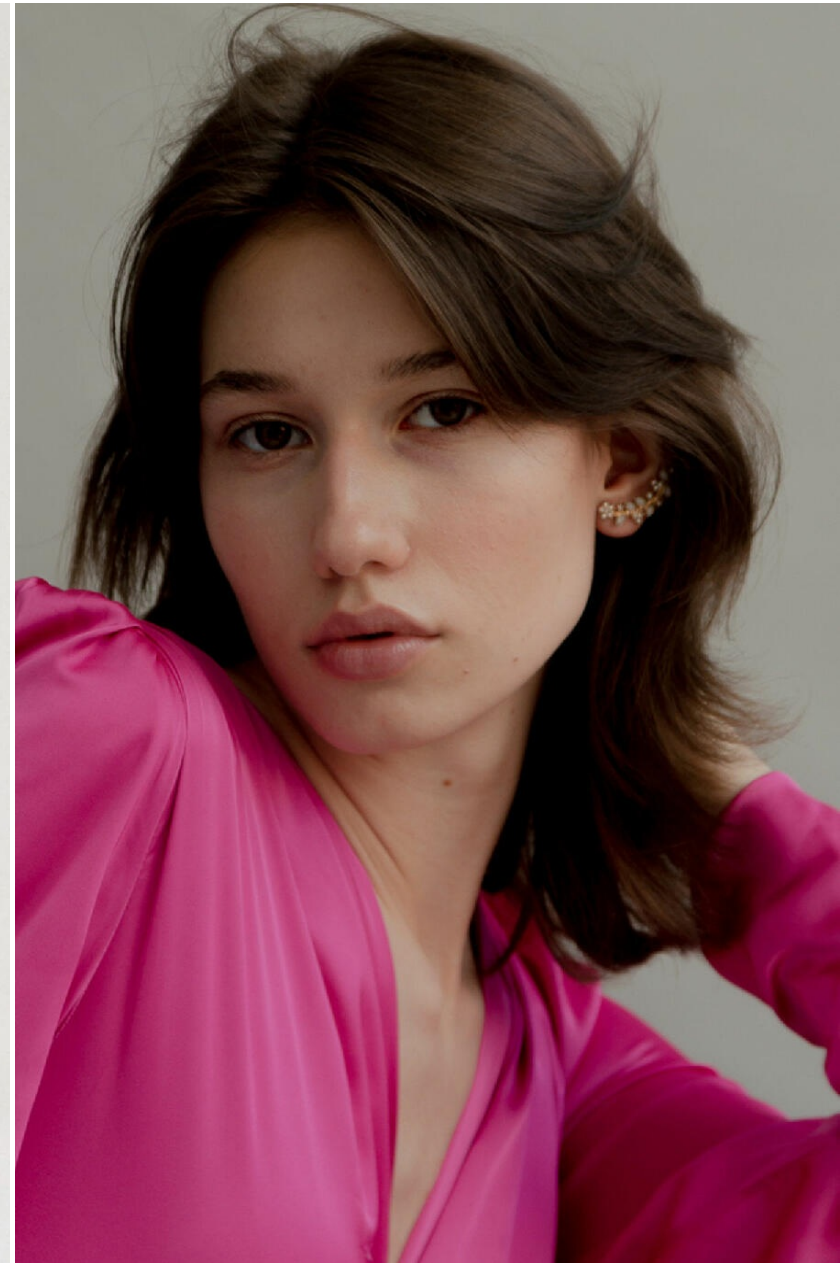

HEIGHT : 5'11 BUST : 32 WAIST : 24 HIPS : 35 SHOES : 5.5 EYES : BROWN HAIRS : BROWN

crystal.
models