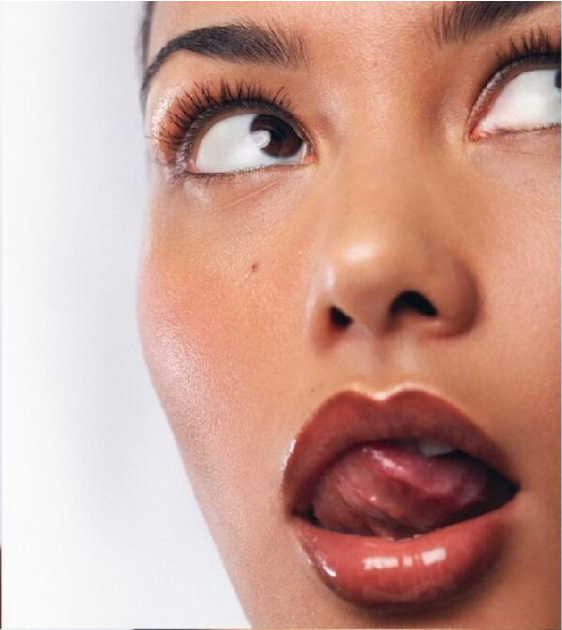

HEIGHT : 5'8 BUST : 33.5 WAIST : 29 HIPS : 41 SHOES : 6.5 EYES : HAZEL HAIRS : BROWN

crystal.
models