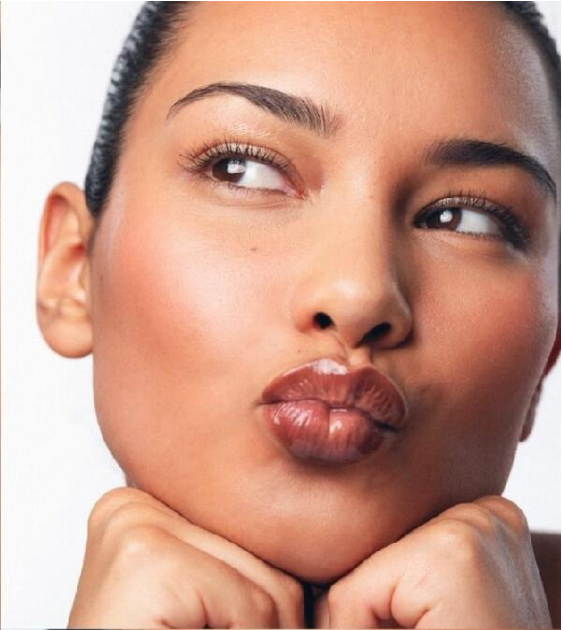

HEIGHT : 5'8 BUST : 33.5 WAIST : 29 HIPS : 41 SHOES : 6.5 EYES : HAZEL HAIRS : BROWN

crystal.
models