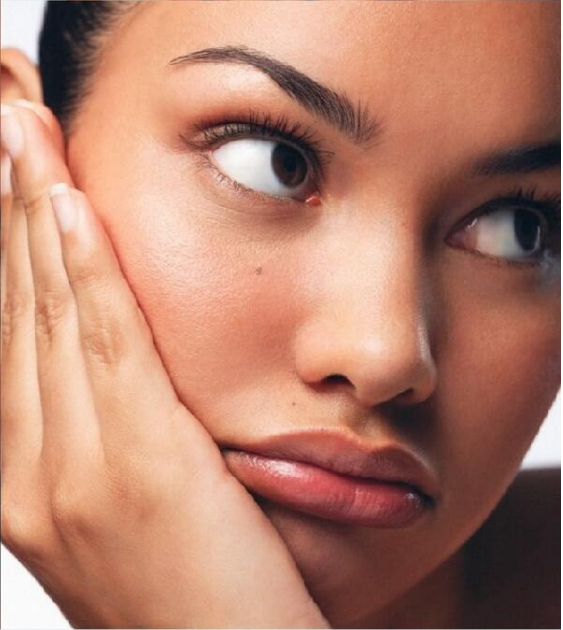

HEIGHT : 5'8 BUST : 33.5 WAIST : 29 HIPS : 41 SHOES : 6.5 EYES : HAZEL HAIRS : BROWN

crystal.
models