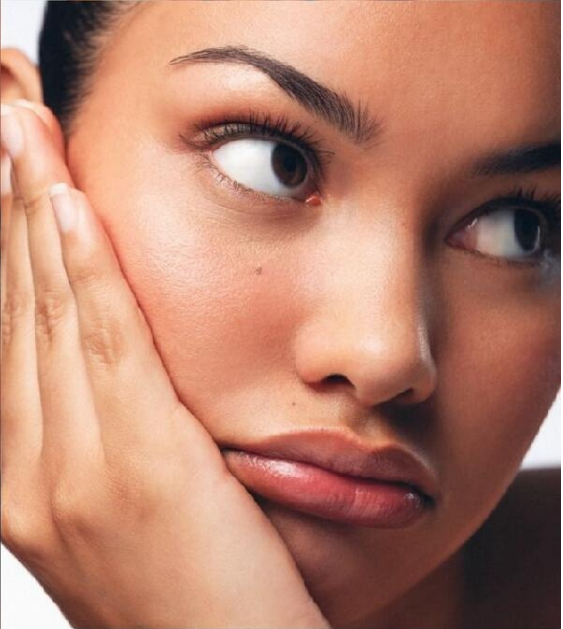

HEIGHT : 5'8 BUST : 33.5 WAIST : 29 HIPS : 41 SHOES : 6.5 EYES : HAZEL HAIRS : BROWN

crystal.
models