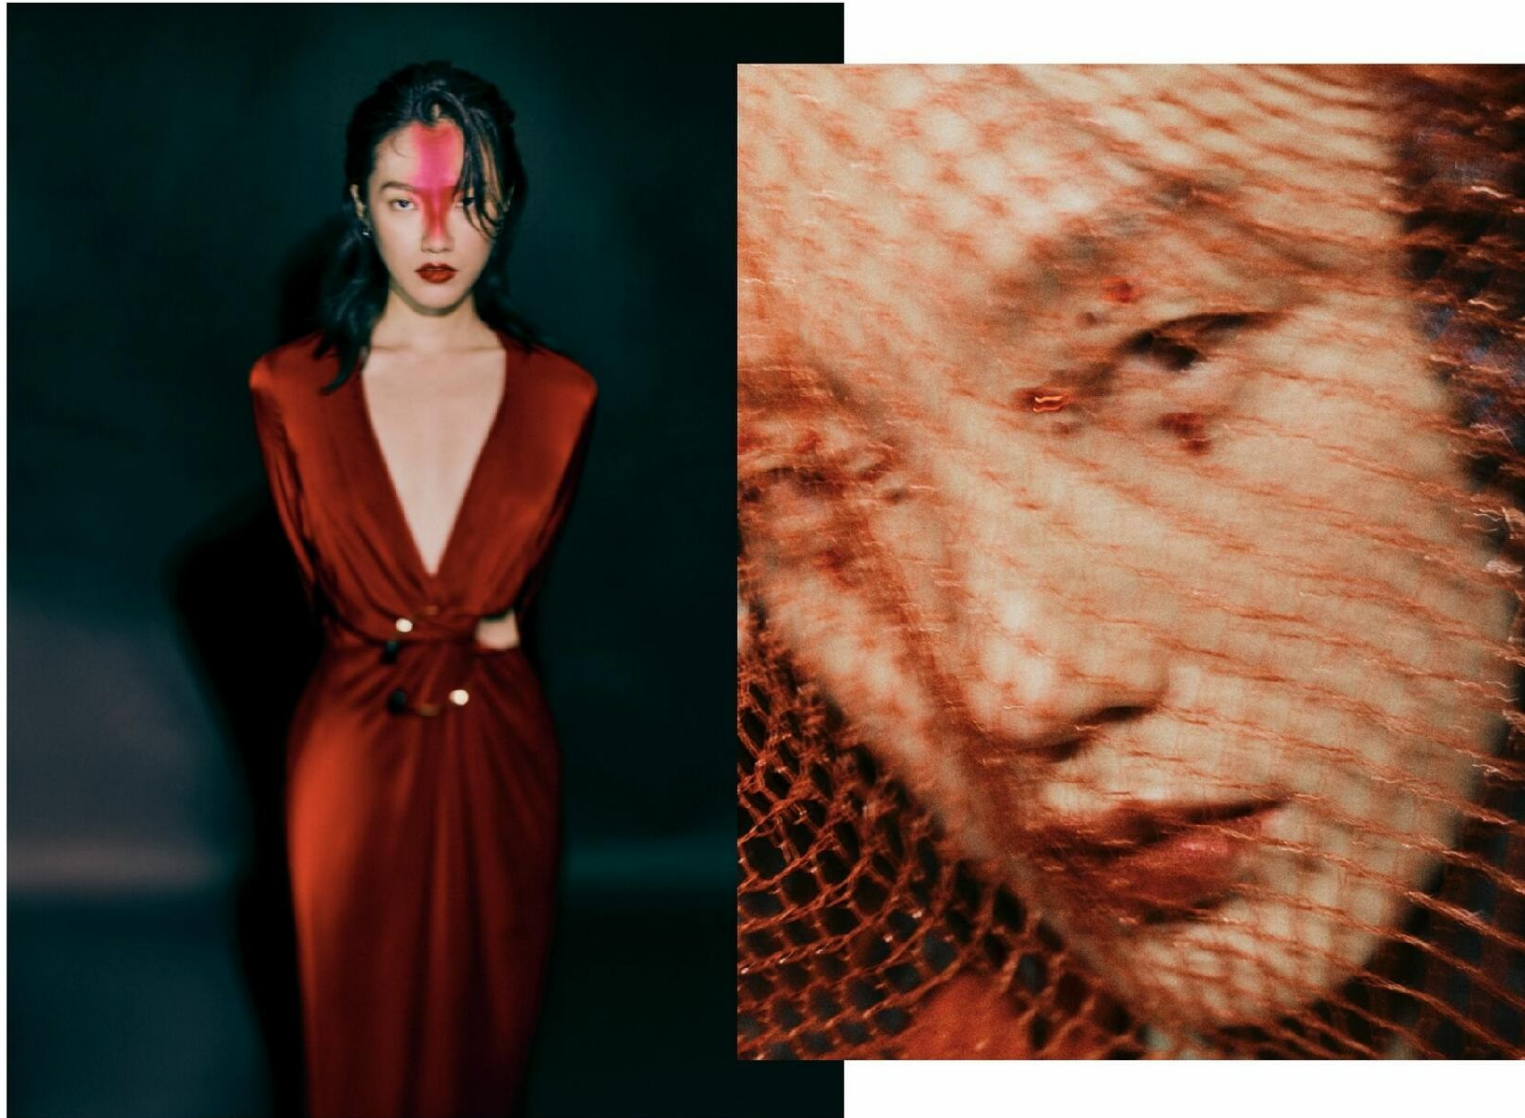

HEIGHT : 5'8 BUST : 30 WAIST : 24 HIPS : 36 SHOES : 5.5 EYES : BLACK HAIRS : BLACK

crystal.
models