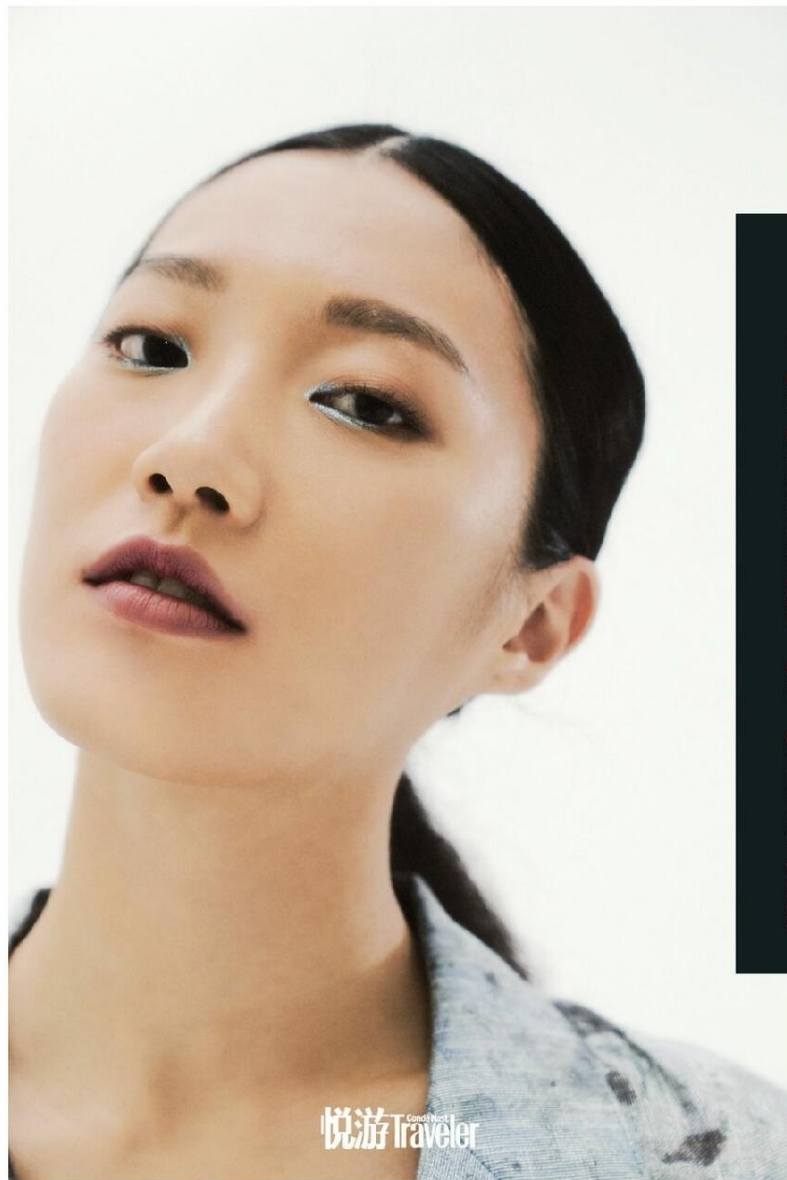

HEIGHT : 5'8 BUST : 30 WAIST : 24 HIPS : 36 SHOES : 5.5 EYES : BLACK HAIRS : BLACK

Urban Decay 专题 TRAVEL IS STYLE

夜行妆容Q&A

妆容最高峰在睡前后, 我们还需要Get几个夜行夜游的小技巧, 才能完美应对各种情况。

Q: 腮片如何闪耀不黏车?

A: 腮片是妆容的灵魂, 也是妆容的灵魂。妆后腮片闪耀, 妆后腮片不黏车, 妆后腮片不黏车, 妆后腮片不黏车。妆后腮片闪耀, 妆后腮片不黏车, 妆后腮片不黏车, 妆后腮片不黏车。

Too Faced 腮片
Too Faced
Too Faced
Too Faced

Q: 唇妆如何持久不掉色?

A: 唇妆是妆容的灵魂, 也是妆容的灵魂。妆后唇妆持久, 妆后唇妆不掉色, 妆后唇妆不掉色, 妆后唇妆不掉色。妆后唇妆持久, 妆后唇妆不掉色, 妆后唇妆不掉色, 妆后唇妆不掉色。

NARS 唇妆
NARS
NARS
NARS

Q: 眼妆如何精致不晕染?

A: 眼妆是妆容的灵魂, 也是妆容的灵魂。妆后眼妆精致, 妆后眼妆不晕染, 妆后眼妆不晕染, 妆后眼妆不晕染。妆后眼妆精致, 妆后眼妆不晕染, 妆后眼妆不晕染, 妆后眼妆不晕染。

Charlotte Tilbury
Charlotte Tilbury
Charlotte Tilbury
Charlotte Tilbury

Q: 彩色眼线如何巧妙玩转?

A: 彩色眼线是妆容的灵魂, 也是妆容的灵魂。妆后彩色眼线巧妙, 妆后彩色眼线玩转, 妆后彩色眼线玩转, 妆后彩色眼线玩转。妆后彩色眼线巧妙, 妆后彩色眼线玩转, 妆后彩色眼线玩转, 妆后彩色眼线玩转。

Urban Decay
Urban Decay
Urban Decay
Urban Decay

by 2019 | www.urbandecay.com | 113