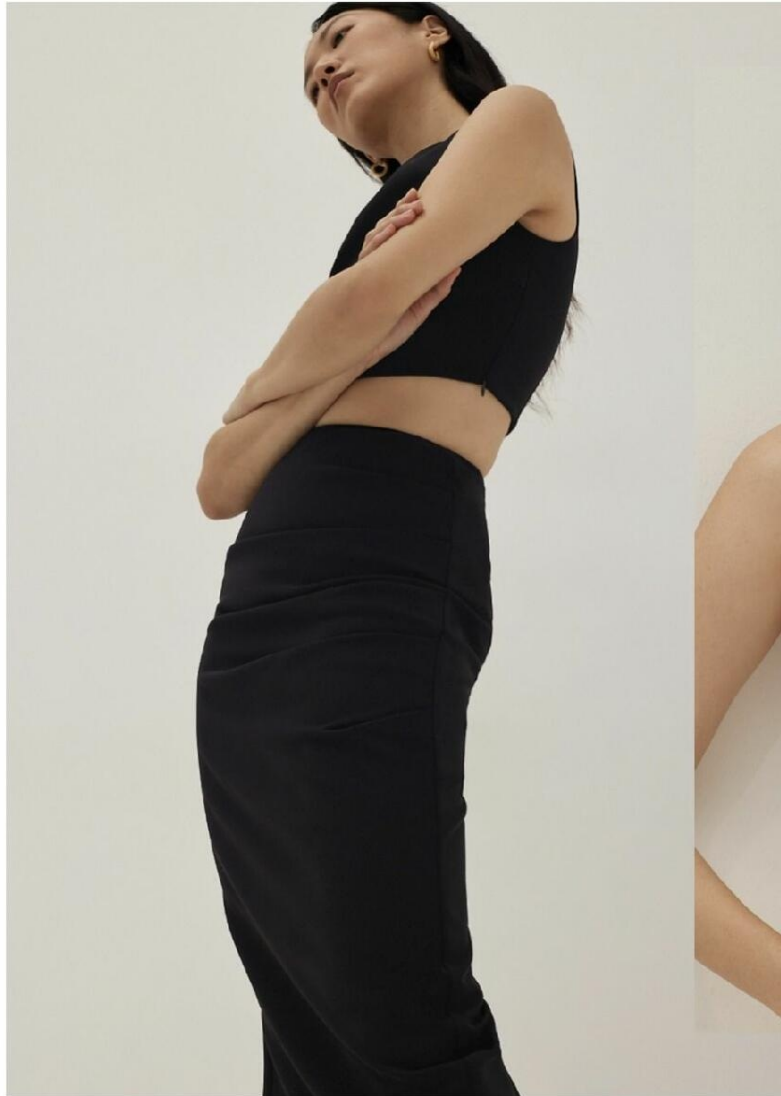

HEIGHT : 5'8 BUST : 30 WAIST : 24 HIPS : 36 SHOES : 5.5 EYES : BLACK HAIRS : BLACK