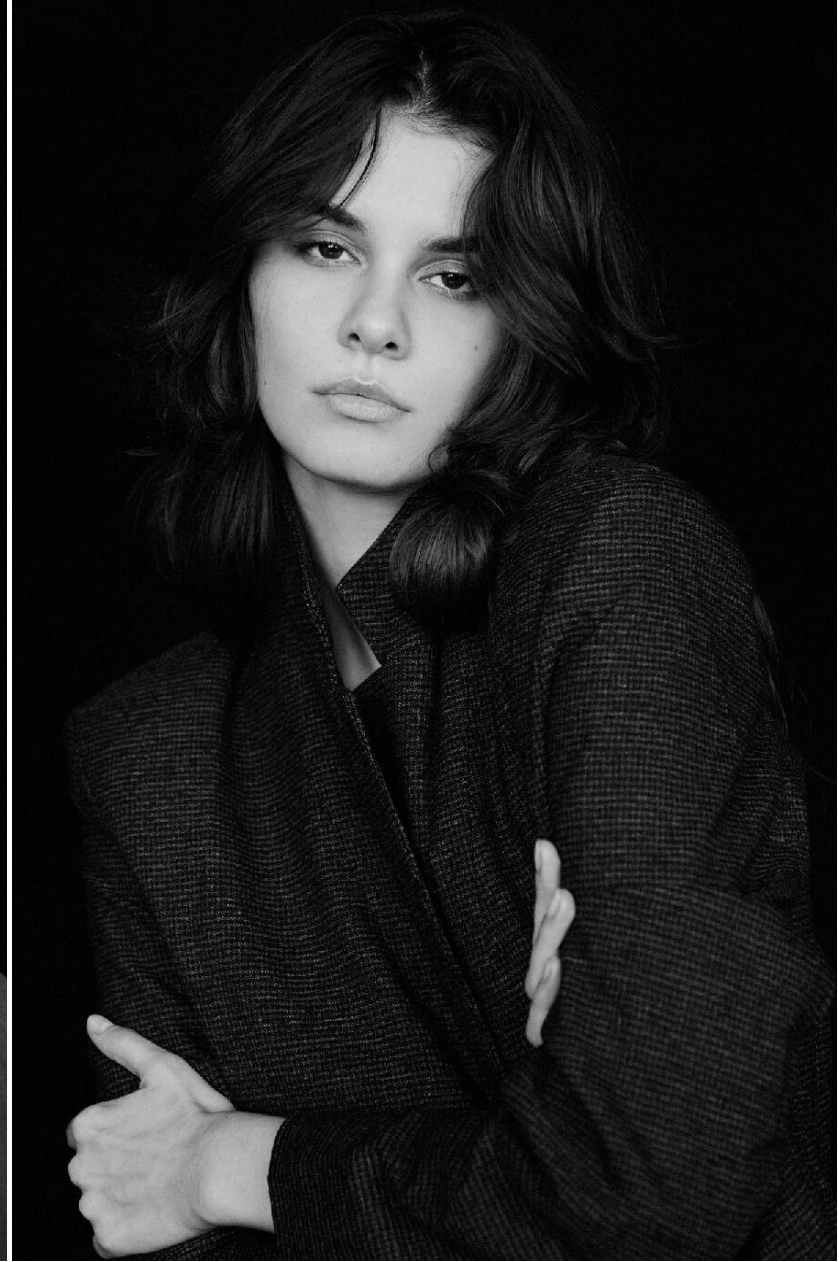

MAYA RENAUDIE

HEIGHT : 5'9

BUST : 33.5

WAIST : 25.5

HIPS : 40

SHOES : 5.5

EYES : BROWN

HAIRS : BROWN

HEIGHT : 5'9 BUST : 33.5 WAIST : 25.5 HIPS : 40 SHOES : 5.5 EYES : BROWN HAIRS : BROWN

crystal.
models

HEIGHT : 5'9 BUST : 33.5 WAIST : 25.5 HIPS : 40 SHOES : 5.5 EYES : BROWN HAIRS : BROWN

crystal.
models