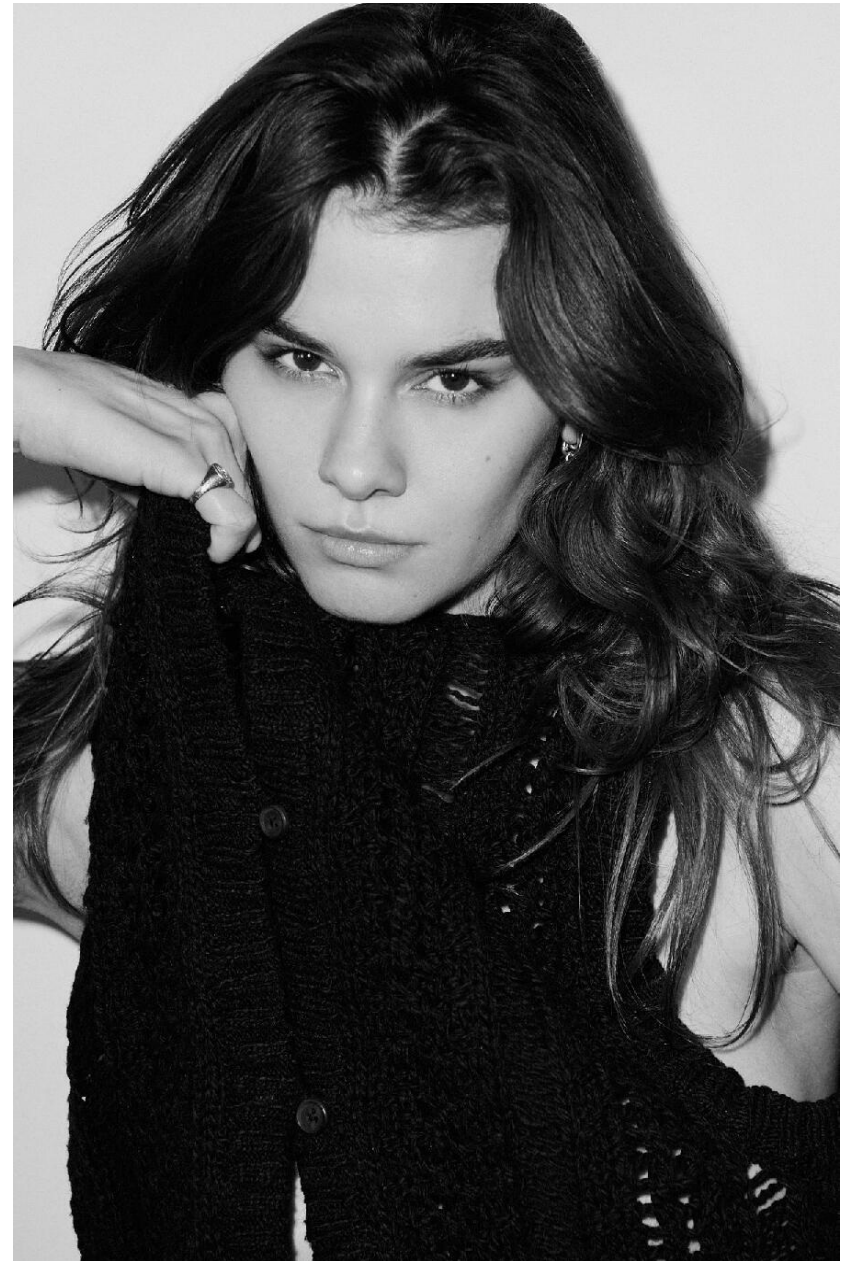

MAYA RENAUDIE

HEIGHT : 5'9

BUST : 33.5

WAIST : 25.5

HIPS : 40

SHOES : 5.5

EYES : BROWN

HAIRS : BROWN

HEIGHT : 5'9 BUST : 33.5 WAIST : 25.5 HIPS : 40 SHOES : 5.5 EYES : BROWN HAIRS : BROWN

crystal.
models

HEIGHT : 5'9 BUST : 33.5 WAIST : 25.5 HIPS : 40 SHOES : 5.5 EYES : BROWN HAIRS : BROWN

crystal.
models