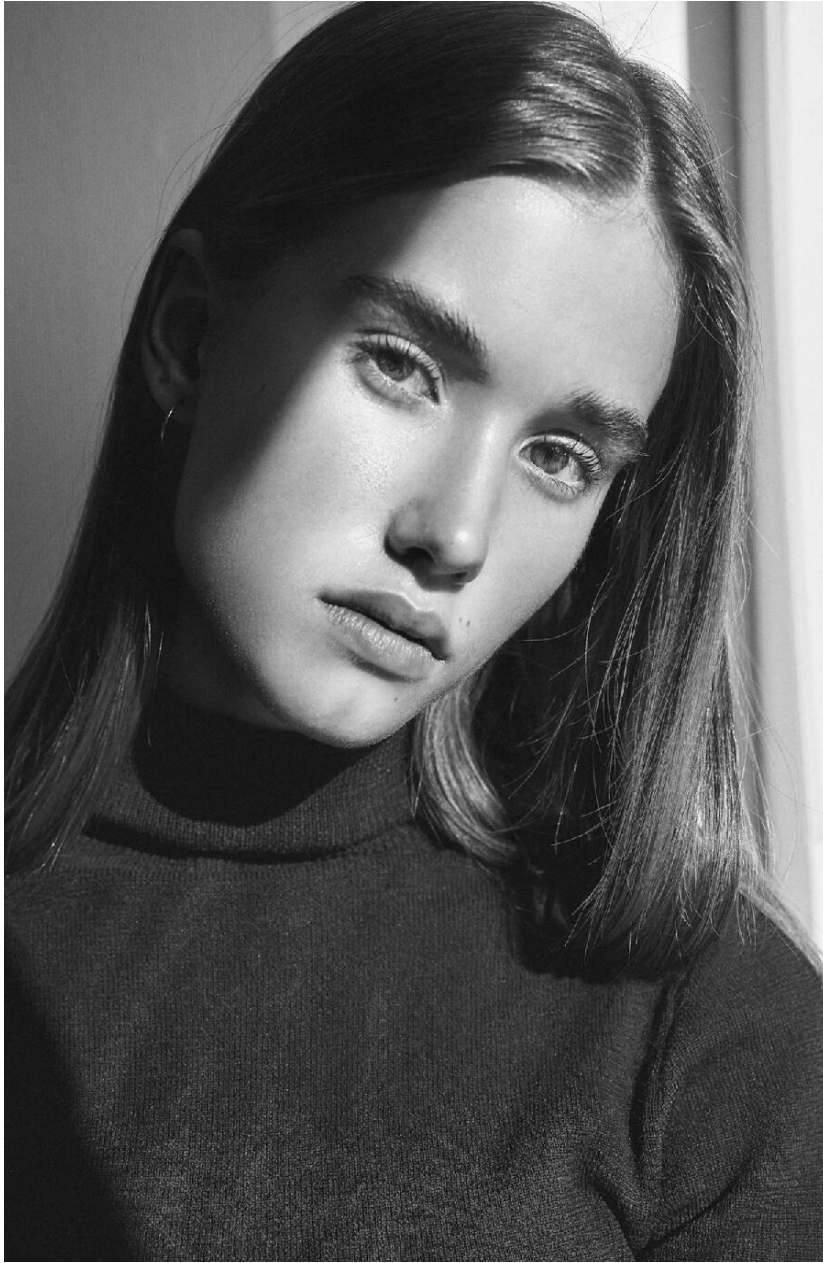

HEIGHT : 5'9 BUST : 31 WAIST : 25 HIPS : 35.5 SHOES : 6.5 EYES : BROWN HAIRS : BROWN

crystal.
models