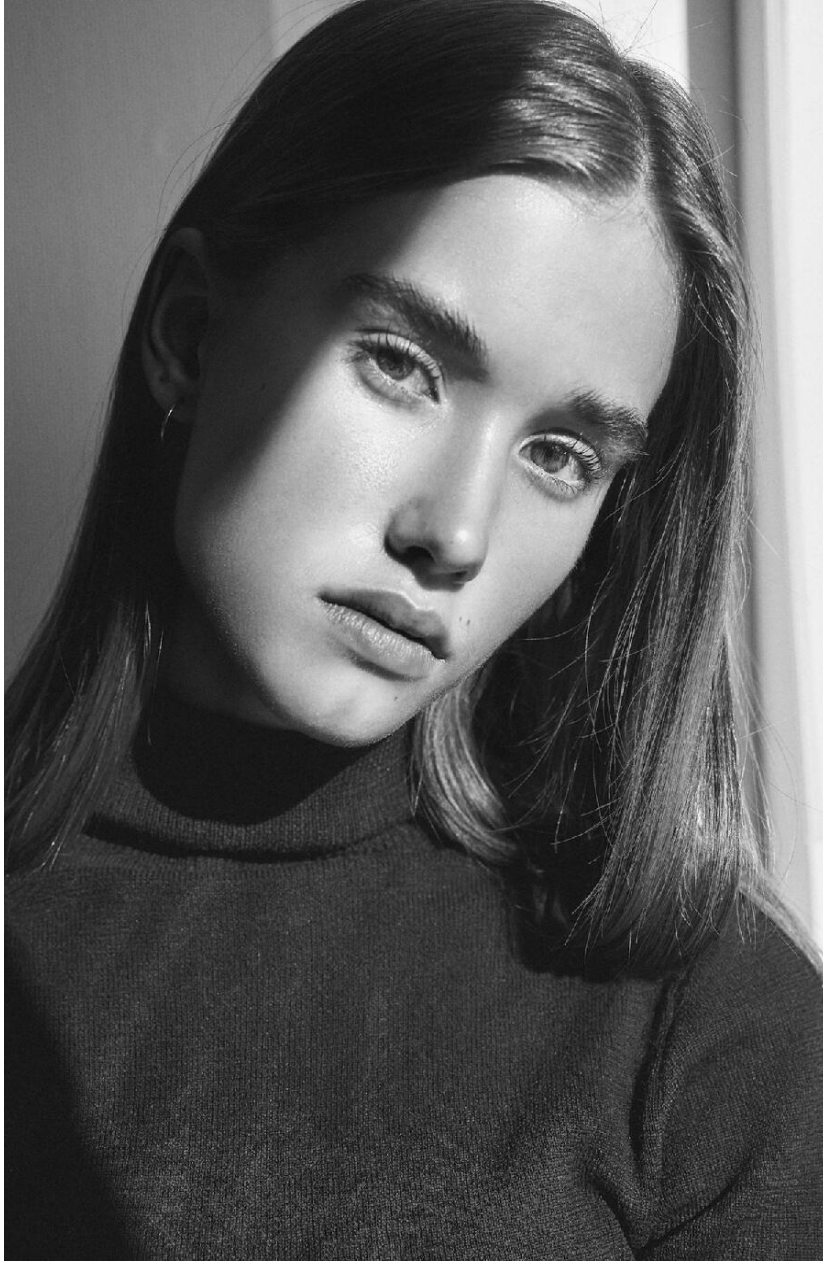

HEIGHT : 5'9 BUST : 31 WAIST : 25 HIPS : 35.5 SHOES : 6.5 EYES : BROWN HAIRS : BROWN

crystal.
models