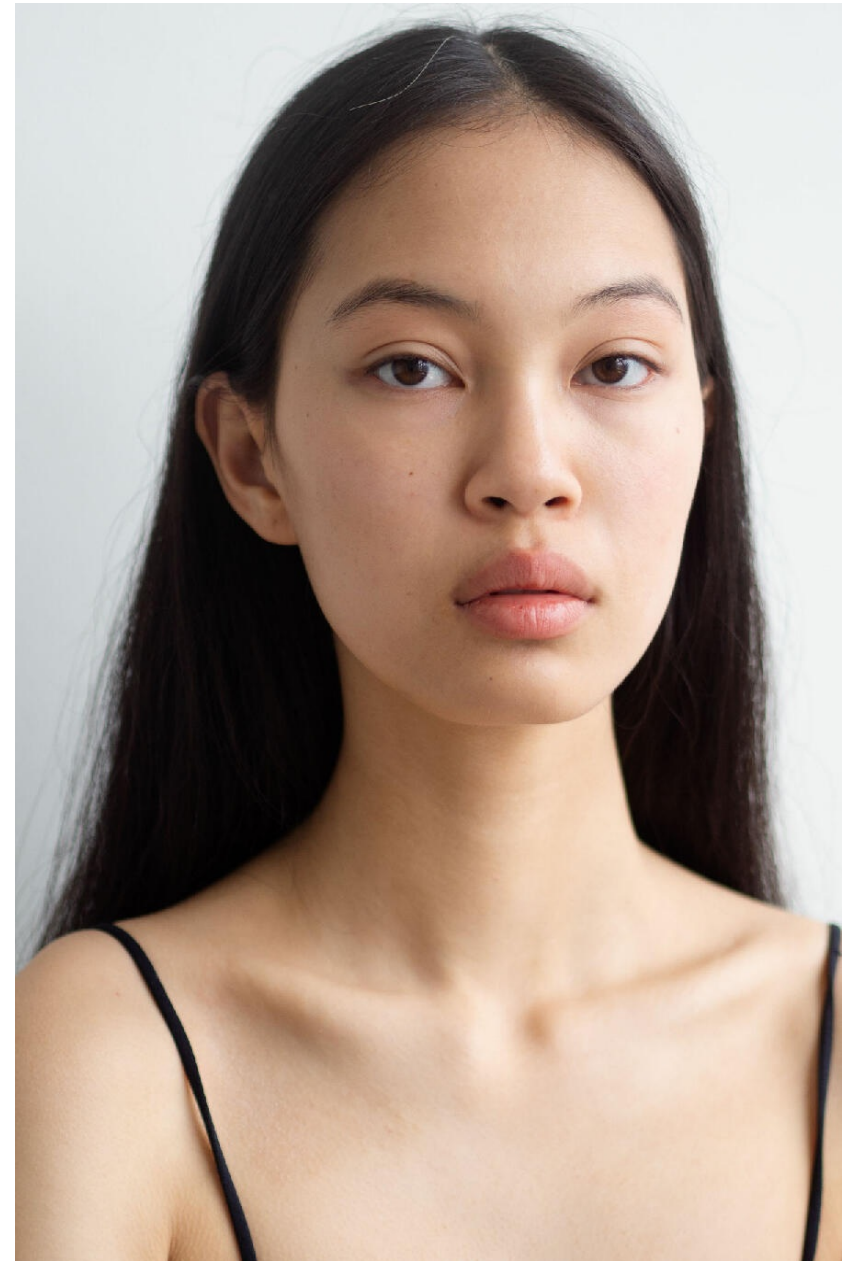

MEDINA NURLANOVA

HEIGHT : 5'9

BUST : 31.5

WAIST : 23

HIPS : 34

SHOES : 5.5

EYES : BROWN

HAIRS : BROWN

HEIGHT : 5'9 BUST : 31.5 WAIST : 23 HIPS : 34 SHOES : 5.5 EYES : BROWN HAIRS : BROWN

crystal.
models

HEIGHT : 5'9 BUST : 31.5 WAIST : 23 HIPS : 34 SHOES : 5.5 EYES : BROWN HAIRS : BROWN

crystal.
models

HEIGHT : 5'9 BUST : 31.5 WAIST : 23 HIPS : 34 SHOES : 5.5 EYES : BROWN HAIRS : BROWN

crystal.
models

HEIGHT : 5'9 BUST : 31.5 WAIST : 23 HIPS : 34 SHOES : 5.5 EYES : BROWN HAIRS : BROWN

crystal.
models

HEIGHT : 5'9 BUST : 31.5 WAIST : 23 HIPS : 34 SHOES : 5.5 EYES : BROWN HAIRS : BROWN

crystal.
models