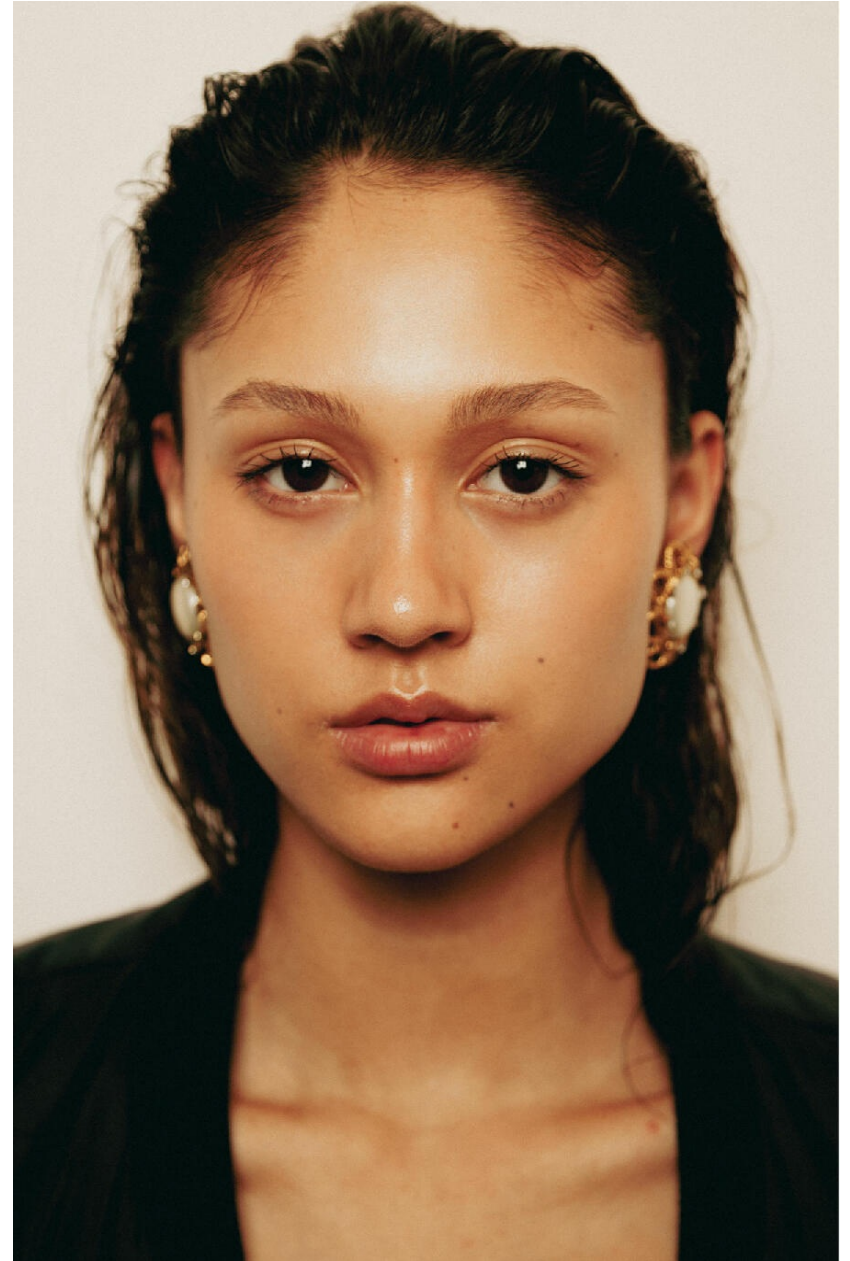

# RAPHAELLA VAN DOORMALEN

HEIGHT : 5'9

BUST : 31

WAIST : 25

HIPS : 34.5

SHOES : 7.5

EYES : BROWN

HAIRS : BROWN

HEIGHT : 5'9 BUST : 31 WAIST : 25 HIPS : 34.5 SHOES : 7.5 EYES : BROWN HAIRS : BROWN

crystal.  
models

HEIGHT : 5'9 BUST : 31 WAIST : 25 HIPS : 34.5 SHOES : 7.5 EYES : BROWN HAIRS : BROWN

crystal.  
models