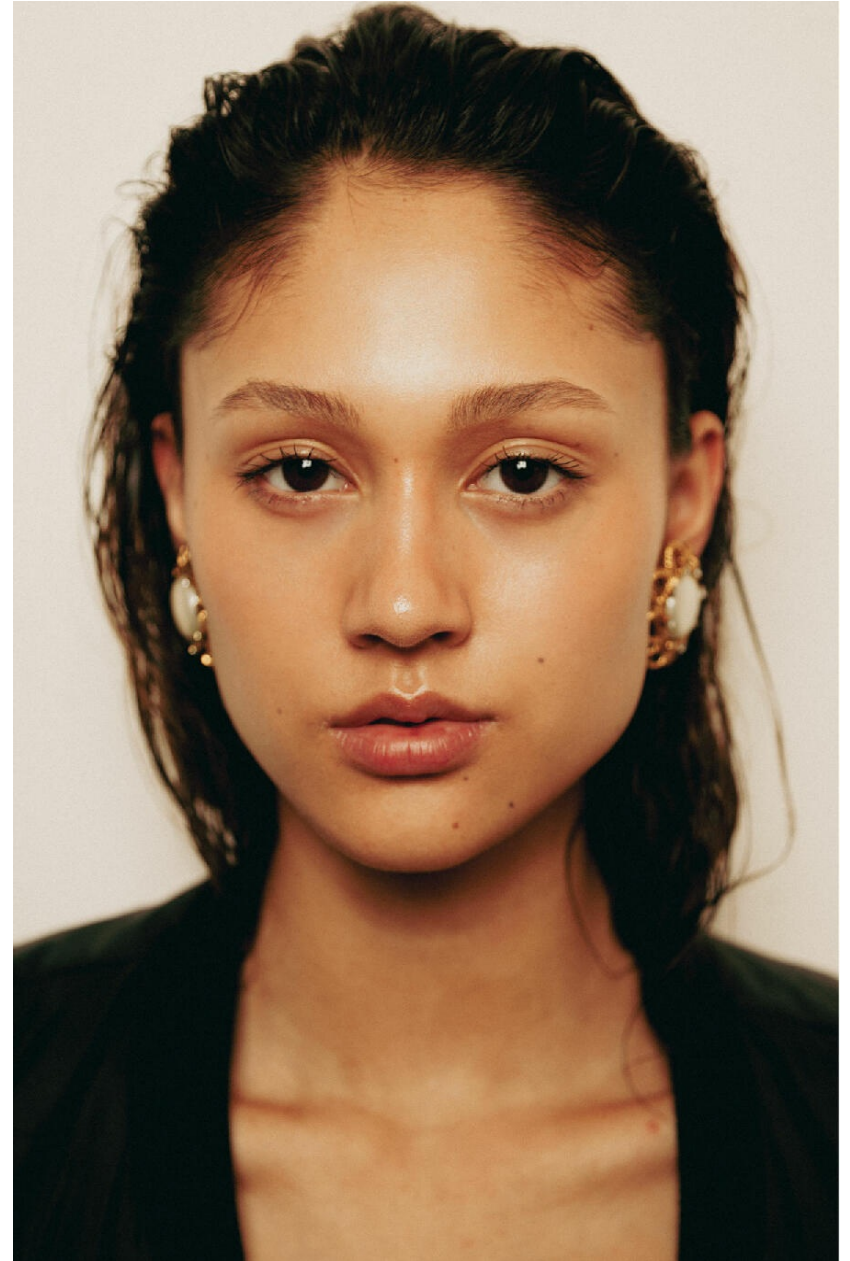

RAPHAELLA VAN DOORMALEN

HEIGHT : 5'9

BUST : 31

WAIST : 25

HIPS : 34.5

SHOES : 7.5

EYES : BROWN

HAIRS : BROWN

HEIGHT : 5'9 BUST : 31 WAIST : 25 HIPS : 34.5 SHOES : 7.5 EYES : BROWN HAIRS : BROWN

crystal.
models

HEIGHT : 5'9 BUST : 31 WAIST : 25 HIPS : 34.5 SHOES : 7.5 EYES : BROWN HAIRS : BROWN

crystal.
models

HEIGHT : 5'9 BUST : 31 WAIST : 25 HIPS : 34.5 SHOES : 7.5 EYES : BROWN HAIRS : BROWN

crystal.
models

HEIGHT : 5'9 BUST : 31 WAIST : 25 HIPS : 34.5 SHOES : 7.5 EYES : BROWN HAIRS : BROWN

crystal.
models

HEIGHT : 5'9 BUST : 31 WAIST : 25 HIPS : 34.5 SHOES : 7.5 EYES : BROWN HAIRS : BROWN

crystal.
models