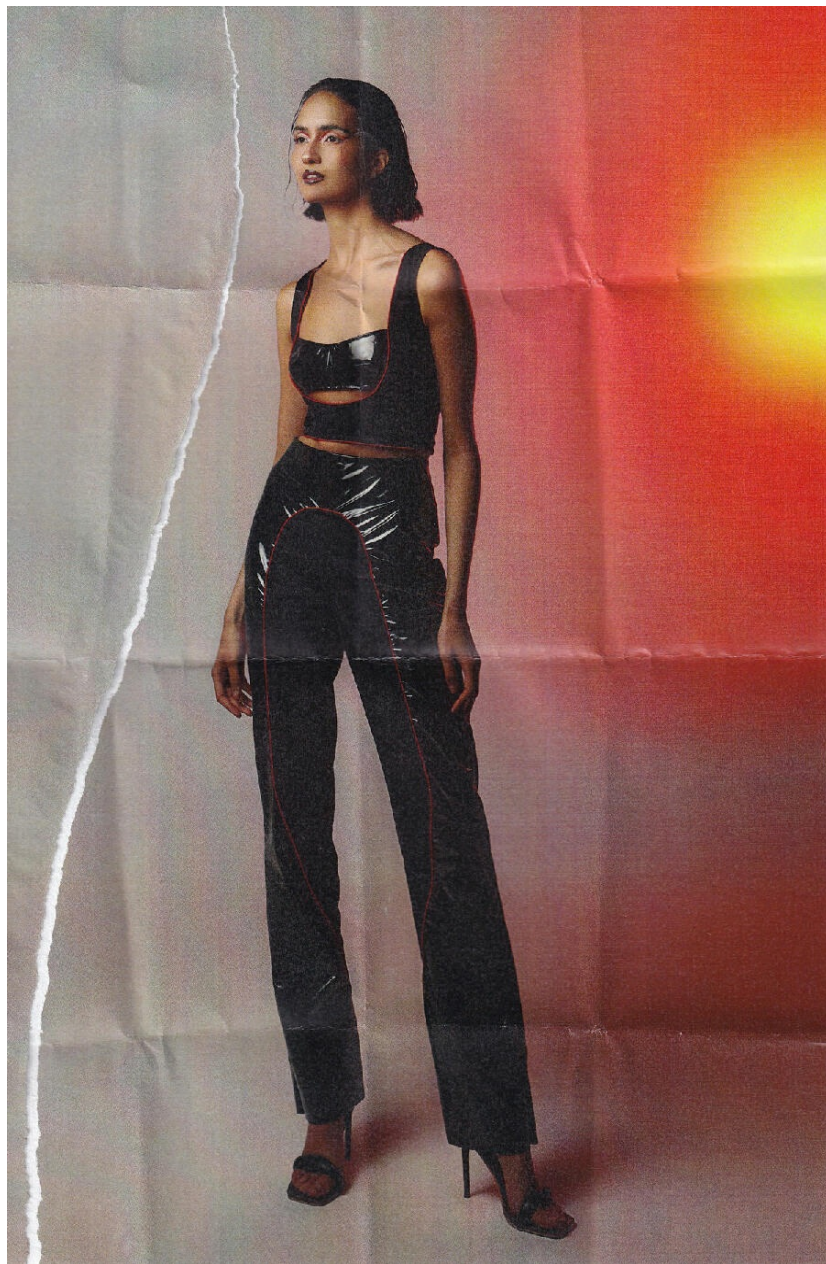

EMNA KNANI

HEIGHT : 5'10

BUST : 31

WAIST : 23

HIPS : 34.5

SHOES : 5.5

EYES : BROWN

HAIRS : BROWN

HEIGHT : 5'10 BUST : 31 WAIST : 23 HIPS : 34.5 SHOES : 5.5 EYES : BROWN HAIRS : BROWN

crystal.
models

HEIGHT : 5'10 BUST : 31 WAIST : 23 HIPS : 34.5 SHOES : 5.5 EYES : BROWN HAIRS : BROWN

crystal.
models