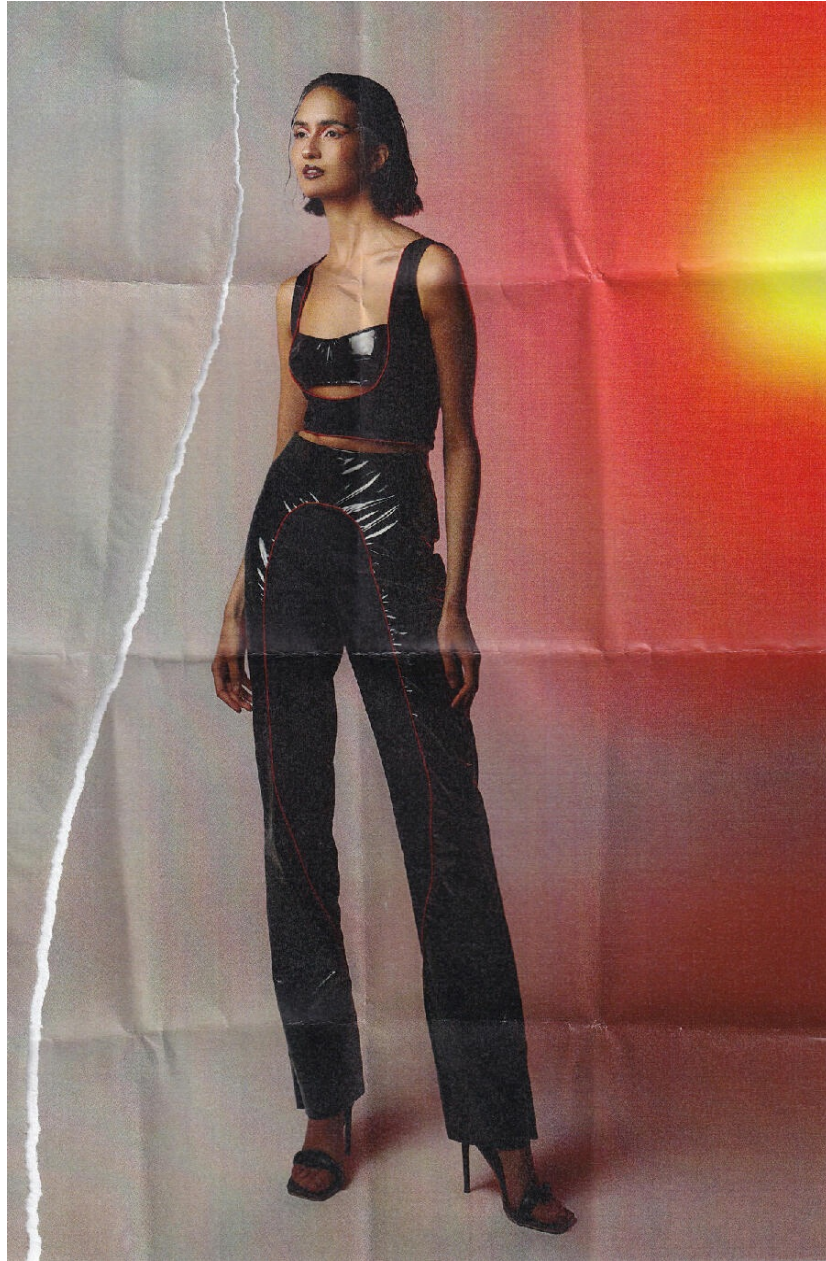

EMNA KNANI

HEIGHT : 5'10

BUST : 31

WAIST : 23

HIPS : 34.5

SHOES : 5.5

EYES : BROWN

HAIRS : BROWN

HEIGHT : 5'10 BUST : 31 WAIST : 23 HIPS : 34.5 SHOES : 5.5 EYES : BROWN HAIRS : BROWN

crystal.
models

HEIGHT : 5'10 BUST : 31 WAIST : 23 HIPS : 34.5 SHOES : 5.5 EYES : BROWN HAIRS : BROWN

crystal.
models