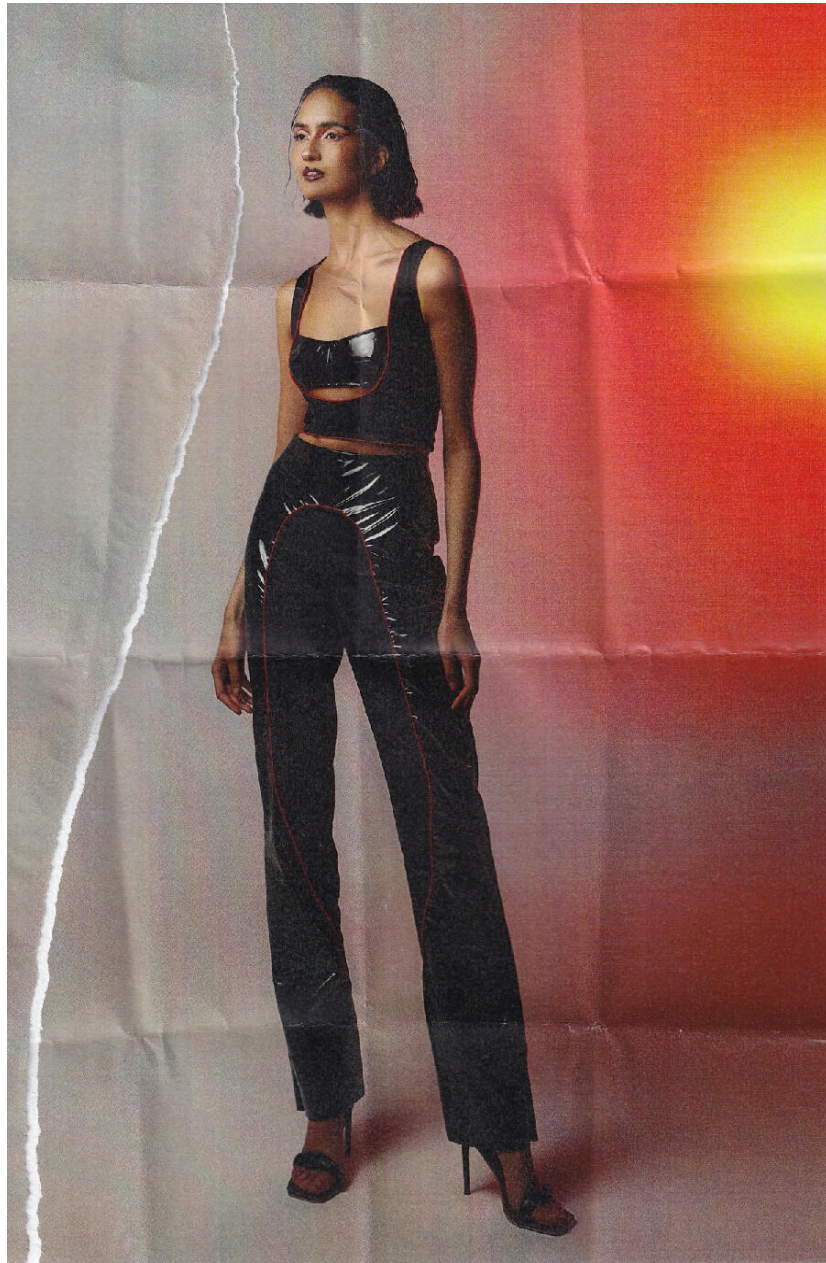

EMNA KNANI

HEIGHT : 5'10

BUST : 31

WAIST : 23

HIPS : 34.5

SHOES : 5.5

EYES : BROWN

HAIRS : BROWN

HEIGHT : 5'10 BUST : 31 WAIST : 23 HIPS : 34.5 SHOES : 5.5 EYES : BROWN HAIRS : BROWN

crystal.
models

HEIGHT : 5'10 BUST : 31 WAIST : 23 HIPS : 34.5 SHOES : 5.5 EYES : BROWN HAIRS : BROWN

crystal.
models