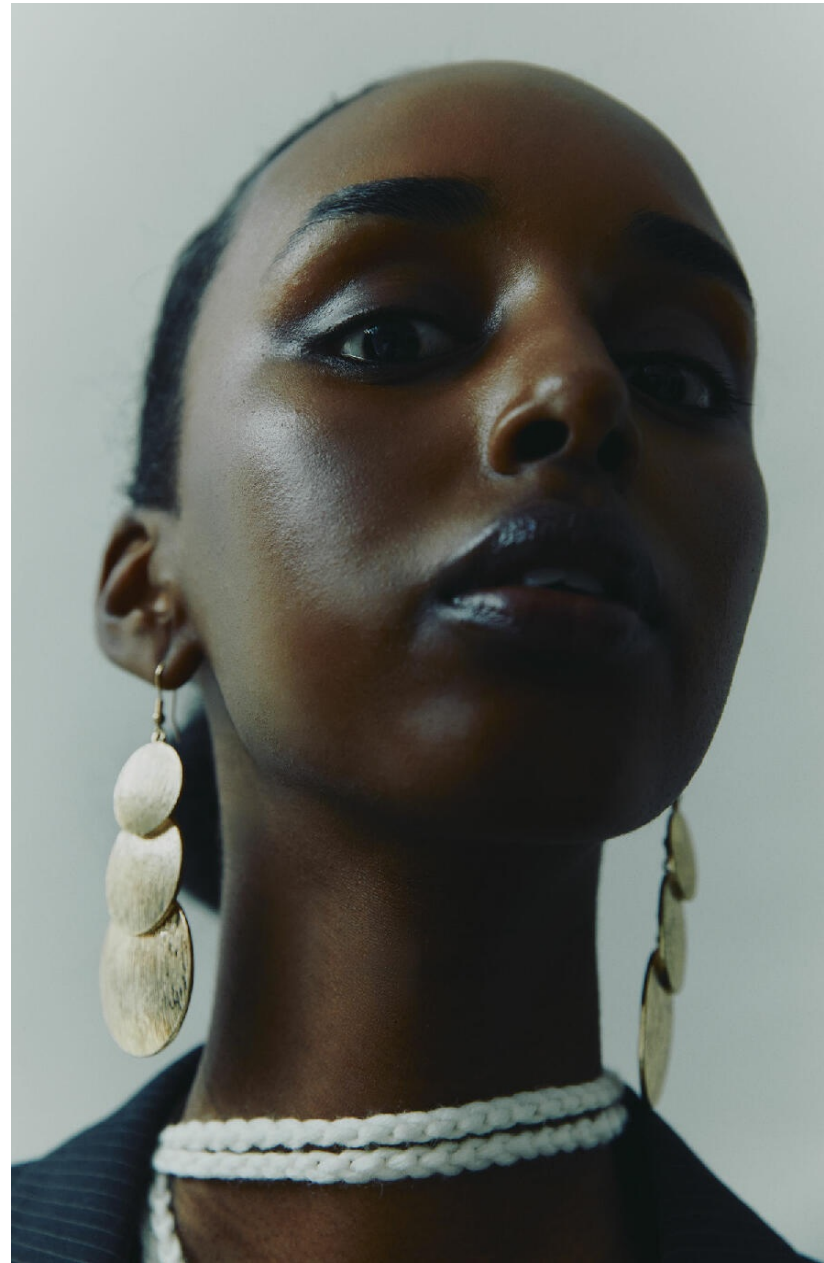

HEIGHT : 5'9 BUST : 29 WAIST : 23.5 HIPS : 35 SHOES : 4 EYES : BLACK HAIRS : BROWN

crystal.
models