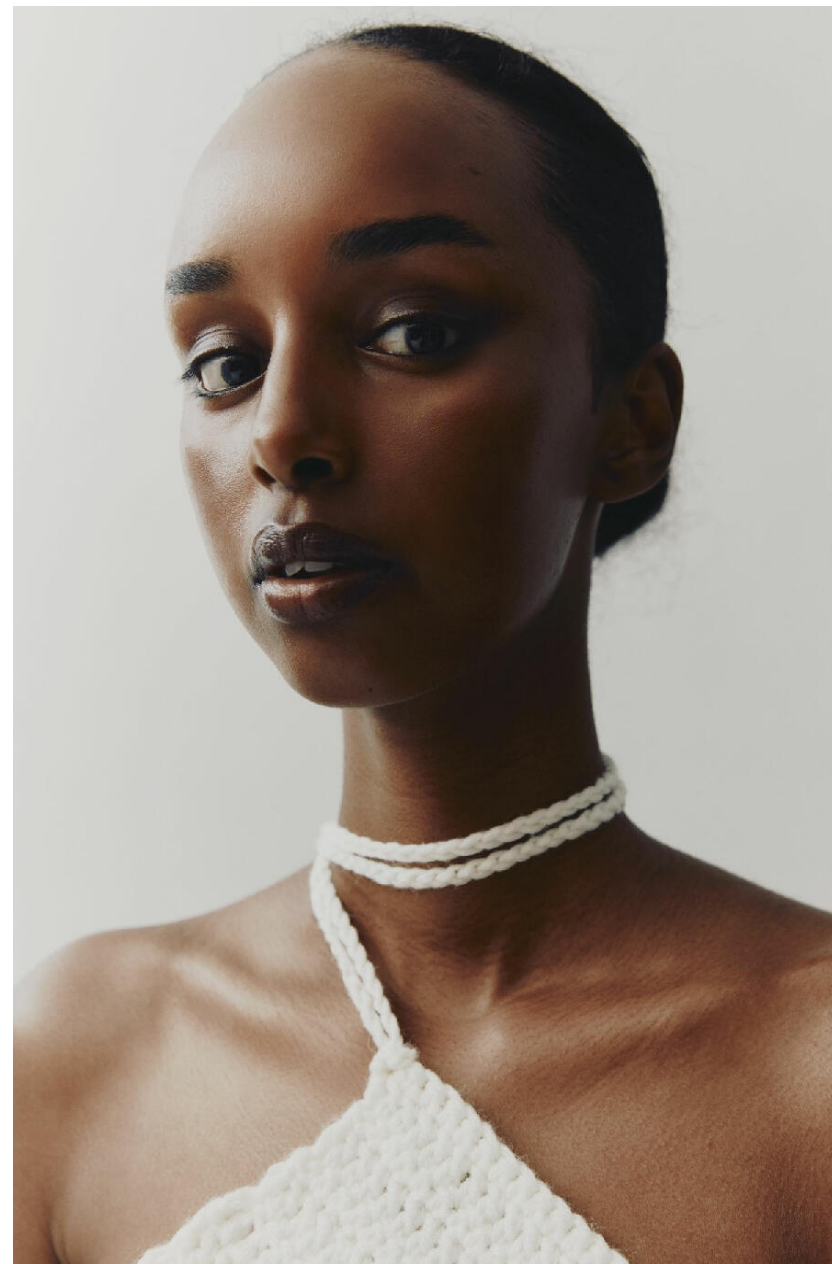

EBYAN OMAR

HEIGHT : 5'9

BUST : 29

WAIST : 23.5

HIPS : 35

SHOES : 4

EYES : BLACK

HAIRS : BROWN

HEIGHT : 5'9 BUST : 29 WAIST : 23.5 HIPS : 35 SHOES : 4 EYES : BLACK HAIRS : BROWN

crystal.
models

HEIGHT : 5'9 BUST : 29 WAIST : 23.5 HIPS : 35 SHOES : 4 EYES : BLACK HAIRS : BROWN

crystal.
models

HEIGHT : 5'9 BUST : 29 WAIST : 23.5 HIPS : 35 SHOES : 4 EYES : BLACK HAIRS : BROWN

crystal.
models

HEIGHT : 5'9 BUST : 29 WAIST : 23.5 HIPS : 35 SHOES : 4 EYES : BLACK HAIRS : BROWN

crystal.
models

HEIGHT : 5'9 BUST : 29 WAIST : 23.5 HIPS : 35 SHOES : 4 EYES : BLACK HAIRS : BROWN

crystal.
models

HEIGHT : 5'9 BUST : 29 WAIST : 23.5 HIPS : 35 SHOES : 4 EYES : BLACK HAIRS : BROWN

crystal.
models

HEIGHT : 5'9 BUST : 29 WAIST : 23.5 HIPS : 35 SHOES : 4 EYES : BLACK HAIRS : BROWN

crystal.
models