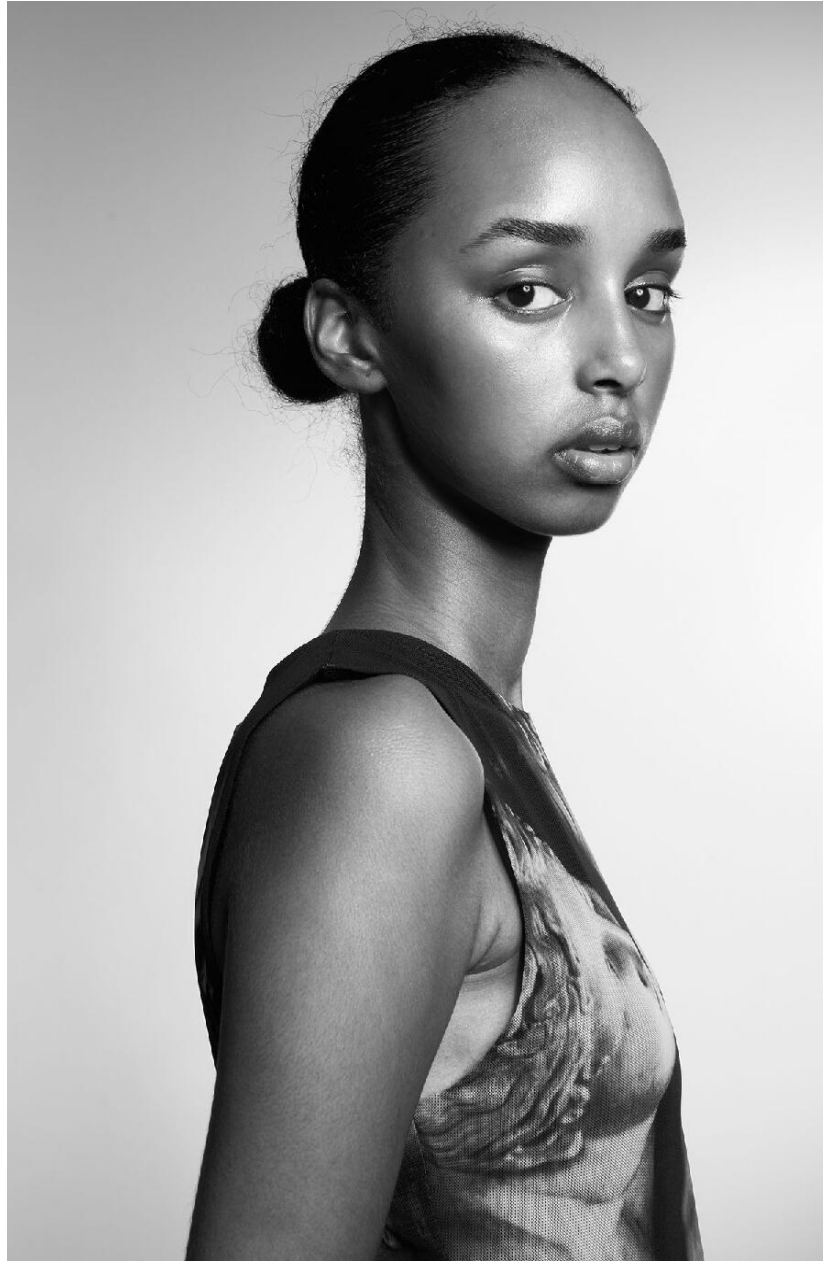

HEIGHT : 5'9 BUST : 29 WAIST : 23.5 HIPS : 35 SHOES : 4 EYES : BLACK HAIRS : BROWN

crystal.
models