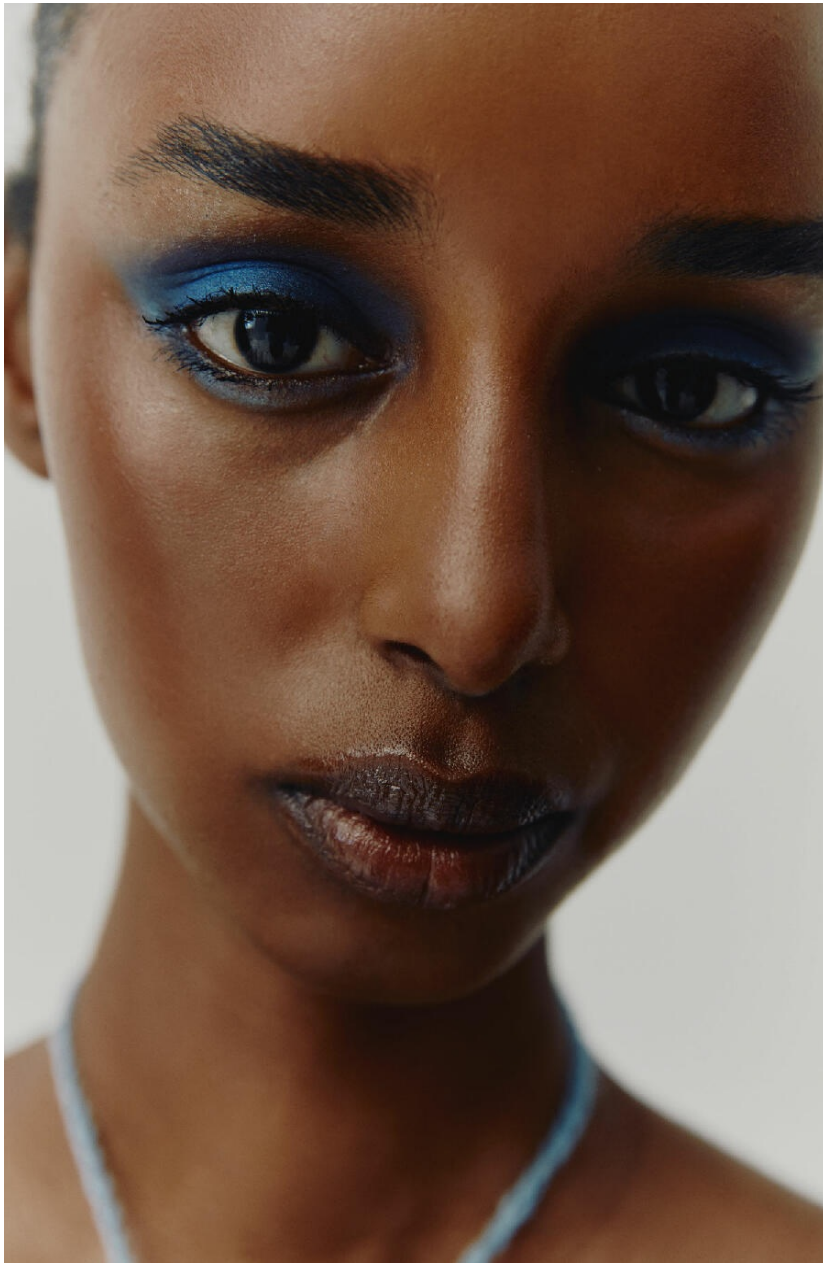

EBYAN OMAR

HEIGHT : 5'9

BUST : 29

WAIST : 23.5

HIPS : 35

SHOES : 4

EYES : BLACK

HAIRS : BROWN

HEIGHT : 5'9 BUST : 29 WAIST : 23.5 HIPS : 35 SHOES : 4 EYES : BLACK HAIRS : BROWN

crystal.
models

HEIGHT : 5'9 BUST : 29 WAIST : 23.5 HIPS : 35 SHOES : 4 EYES : BLACK HAIRS : BROWN

crystal.
models

HEIGHT : 5'9 BUST : 29 WAIST : 23.5 HIPS : 35 SHOES : 4 EYES : BLACK HAIRS : BROWN

crystal.
models

HEIGHT : 5'9 BUST : 29 WAIST : 23.5 HIPS : 35 SHOES : 4 EYES : BLACK HAIRS : BROWN

crystal.
models

HEIGHT : 5'9 BUST : 29 WAIST : 23.5 HIPS : 35 SHOES : 4 EYES : BLACK HAIRS : BROWN

crystal.
models

HEIGHT : 5'9 BUST : 29 WAIST : 23.5 HIPS : 35 SHOES : 4 EYES : BLACK HAIRS : BROWN

crystal.
models

HEIGHT : 5'9 BUST : 29 WAIST : 23.5 HIPS : 35 SHOES : 4 EYES : BLACK HAIRS : BROWN

crystal.
models