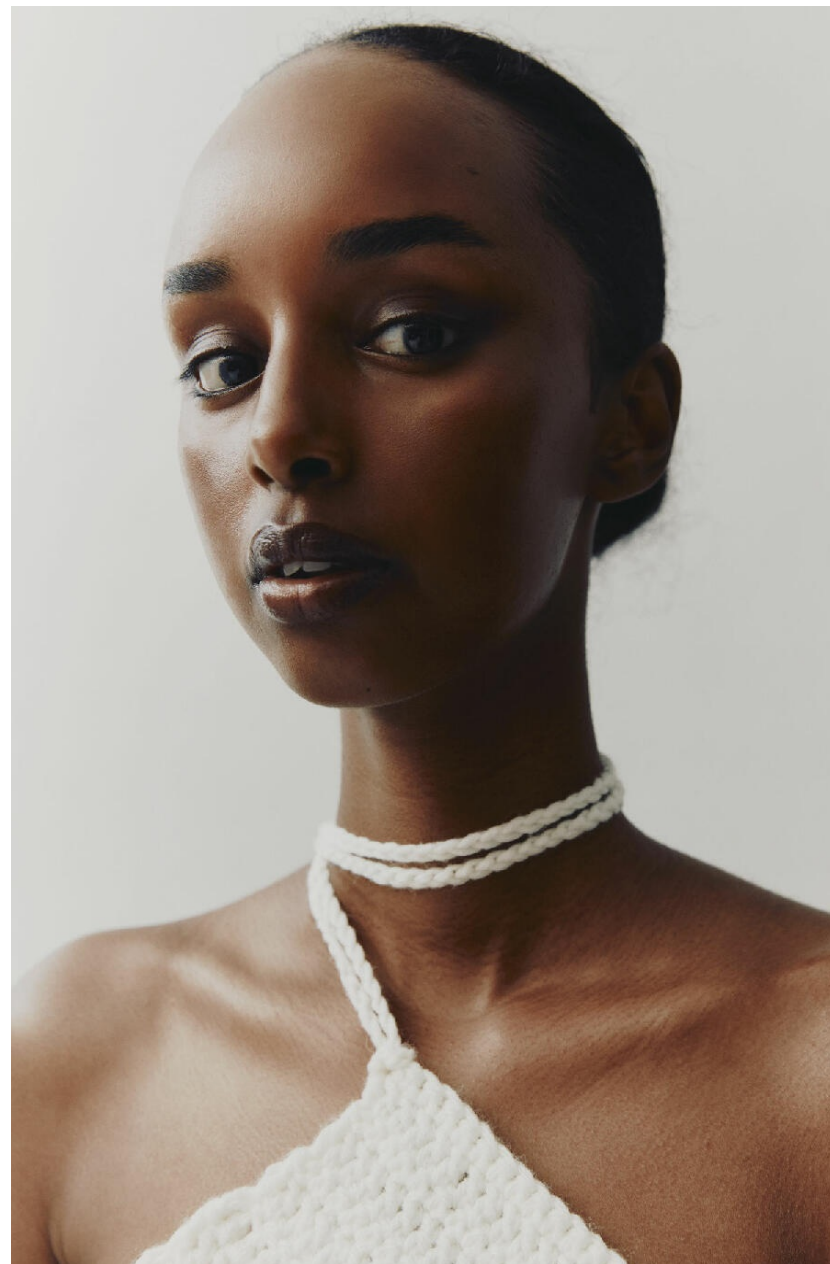

EBYAN OMAR

HEIGHT : 5'9

BUST : 29

WAIST : 23.5

HIPS : 35

SHOES : 4

EYES : BLACK

HAIRS : BROWN

HEIGHT : 5'9 BUST : 29 WAIST : 23.5 HIPS : 35 SHOES : 4 EYES : BLACK HAIRS : BROWN

crystal.
models

HEIGHT : 5'9 BUST : 29 WAIST : 23.5 HIPS : 35 SHOES : 4 EYES : BLACK HAIRS : BROWN

crystal.
models

HEIGHT : 5'9 BUST : 29 WAIST : 23.5 HIPS : 35 SHOES : 4 EYES : BLACK HAIRS : BROWN

crystal.
models

HEIGHT : 5'9 BUST : 29 WAIST : 23.5 HIPS : 35 SHOES : 4 EYES : BLACK HAIRS : BROWN

crystal.
models

HEIGHT : 5'9 BUST : 29 WAIST : 23.5 HIPS : 35 SHOES : 4 EYES : BLACK HAIRS : BROWN

crystal.
models

HEIGHT : 5'9 BUST : 29 WAIST : 23.5 HIPS : 35 SHOES : 4 EYES : BLACK HAIRS : BROWN

crystal.
models

HEIGHT : 5'9 BUST : 29 WAIST : 23.5 HIPS : 35 SHOES : 4 EYES : BLACK HAIRS : BROWN

crystal.
models