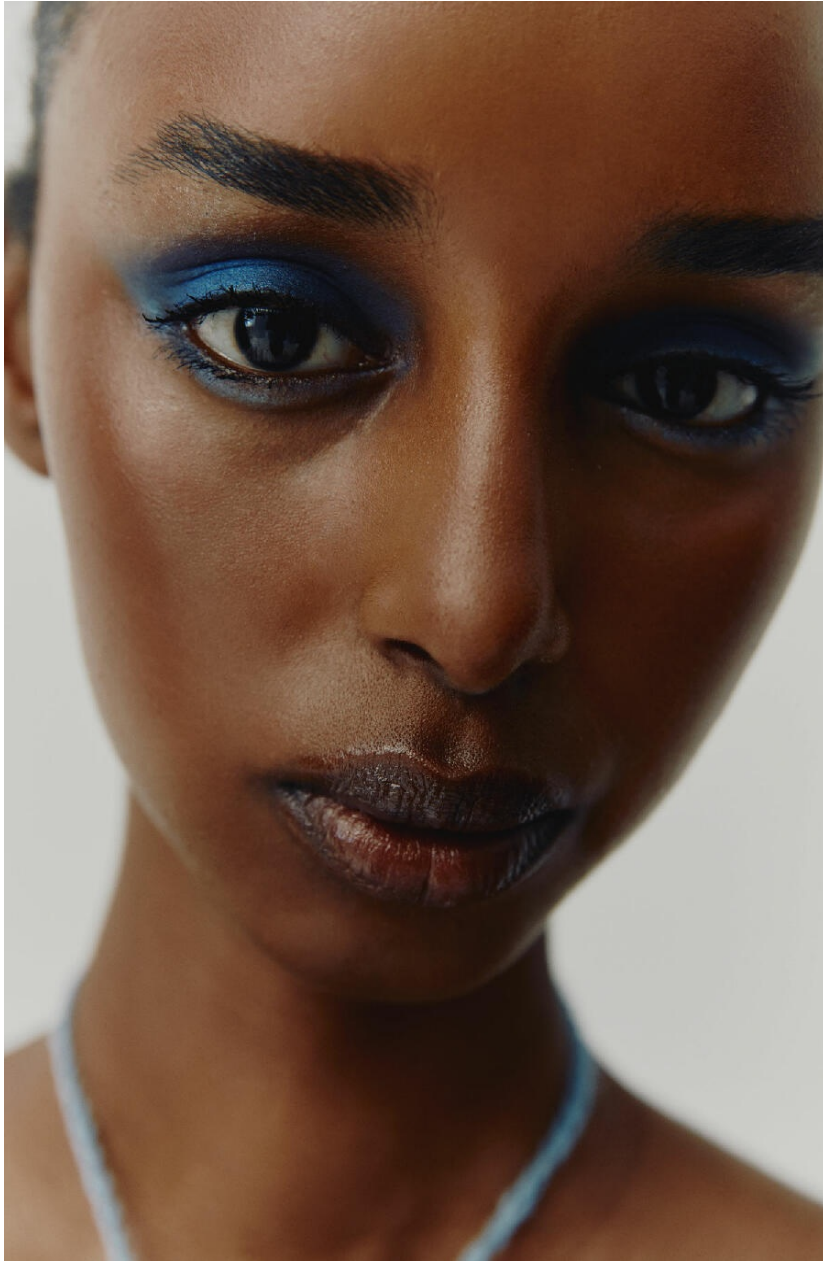

EBYAN OMAR

HEIGHT : 5'9

BUST : 29

WAIST : 23.5

HIPS : 35

SHOES : 4

EYES : BLACK

HAIRS : BROWN

HEIGHT : 5'9 BUST : 29 WAIST : 23.5 HIPS : 35 SHOES : 4 EYES : BLACK HAIRS : BROWN

crystal.
models

HEIGHT : 5'9 BUST : 29 WAIST : 23.5 HIPS : 35 SHOES : 4 EYES : BLACK HAIRS : BROWN

crystal.
models

HEIGHT : 5'9 BUST : 29 WAIST : 23.5 HIPS : 35 SHOES : 4 EYES : BLACK HAIRS : BROWN

crystal.
models

HEIGHT : 5'9 BUST : 29 WAIST : 23.5 HIPS : 35 SHOES : 4 EYES : BLACK HAIRS : BROWN

crystal.
models

HEIGHT : 5'9 BUST : 29 WAIST : 23.5 HIPS : 35 SHOES : 4 EYES : BLACK HAIRS : BROWN

crystal.
models

HEIGHT : 5'9 BUST : 29 WAIST : 23.5 HIPS : 35 SHOES : 4 EYES : BLACK HAIRS : BROWN

crystal.
models

HEIGHT : 5'9 BUST : 29 WAIST : 23.5 HIPS : 35 SHOES : 4 EYES : BLACK HAIRS : BROWN

crystal.
models