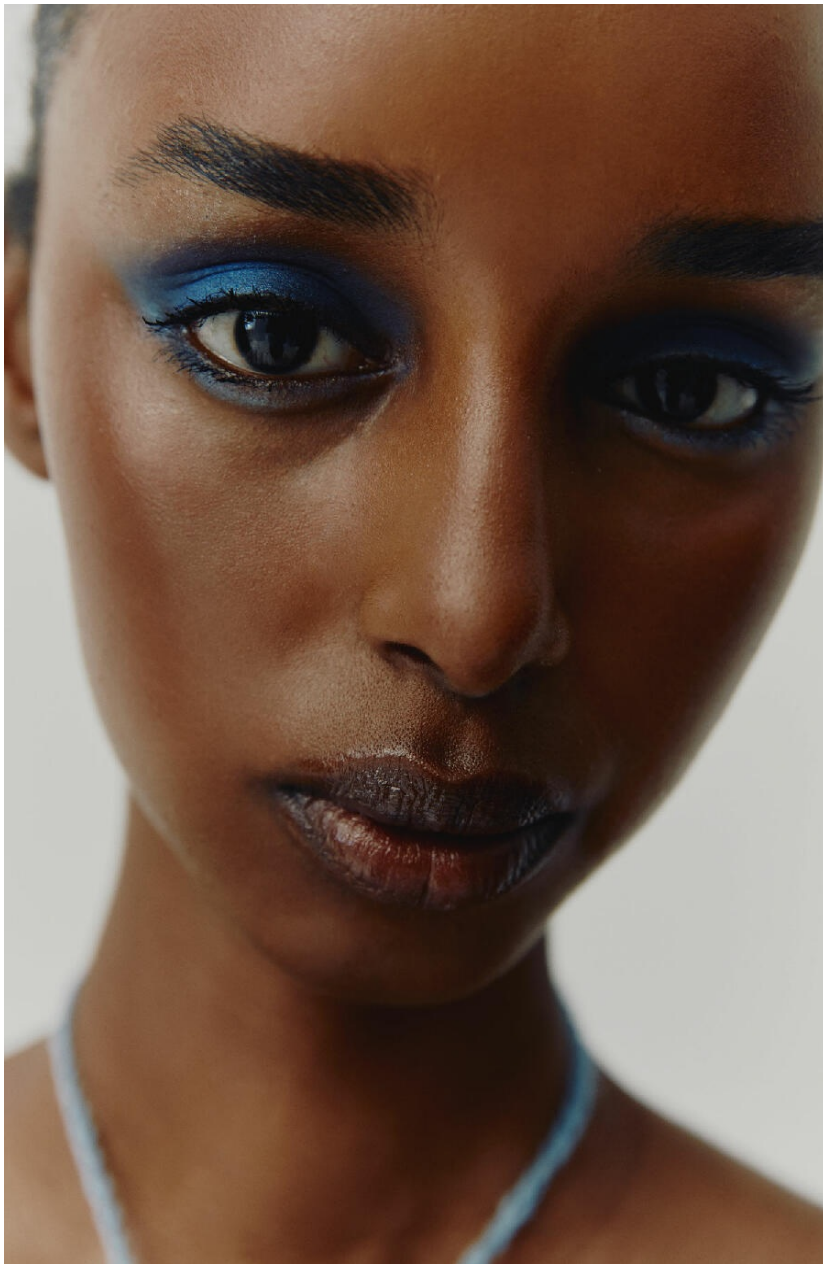

EBYAN OMAR

HEIGHT : 5'9

BUST : 29

WAIST : 23.5

HIPS : 35

SHOES : 4

EYES : BLACK

HAIRS : BROWN

HEIGHT : 5'9 BUST : 29 WAIST : 23.5 HIPS : 35 SHOES : 4 EYES : BLACK HAIRS : BROWN

crystal.
models

HEIGHT : 5'9 BUST : 29 WAIST : 23.5 HIPS : 35 SHOES : 4 EYES : BLACK HAIRS : BROWN

crystal.
models

HEIGHT : 5'9 BUST : 29 WAIST : 23.5 HIPS : 35 SHOES : 4 EYES : BLACK HAIRS : BROWN

crystal.
models

HEIGHT : 5'9 BUST : 29 WAIST : 23.5 HIPS : 35 SHOES : 4 EYES : BLACK HAIRS : BROWN

crystal.
models

HEIGHT : 5'9 BUST : 29 WAIST : 23.5 HIPS : 35 SHOES : 4 EYES : BLACK HAIRS : BROWN

crystal.
models

HEIGHT : 5'9 BUST : 29 WAIST : 23.5 HIPS : 35 SHOES : 4 EYES : BLACK HAIRS : BROWN

crystal.
models

HEIGHT : 5'9 BUST : 29 WAIST : 23.5 HIPS : 35 SHOES : 4 EYES : BLACK HAIRS : BROWN

crystal.
models