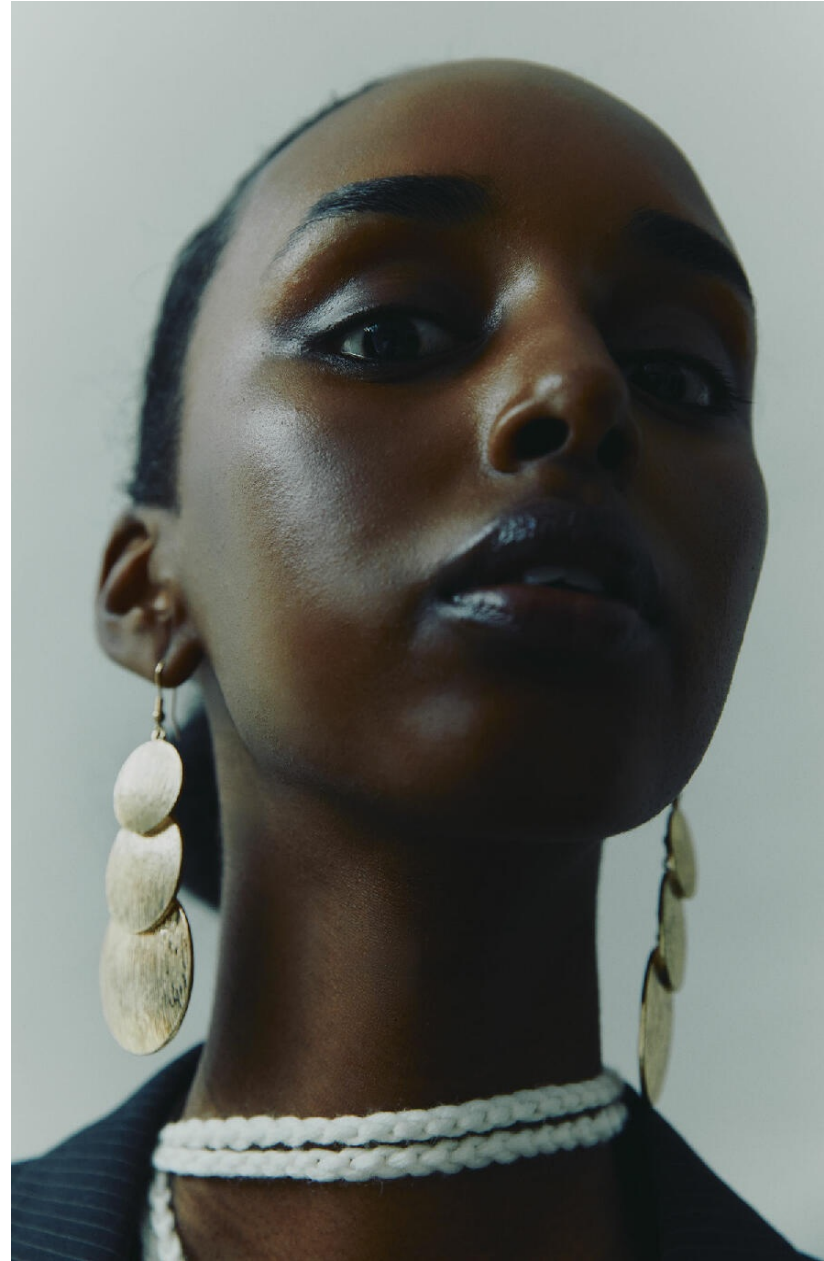

HEIGHT : 5'9 BUST : 29 WAIST : 23.5 HIPS : 35 SHOES : 4 EYES : BLACK HAIRS : BROWN

crystal.
models