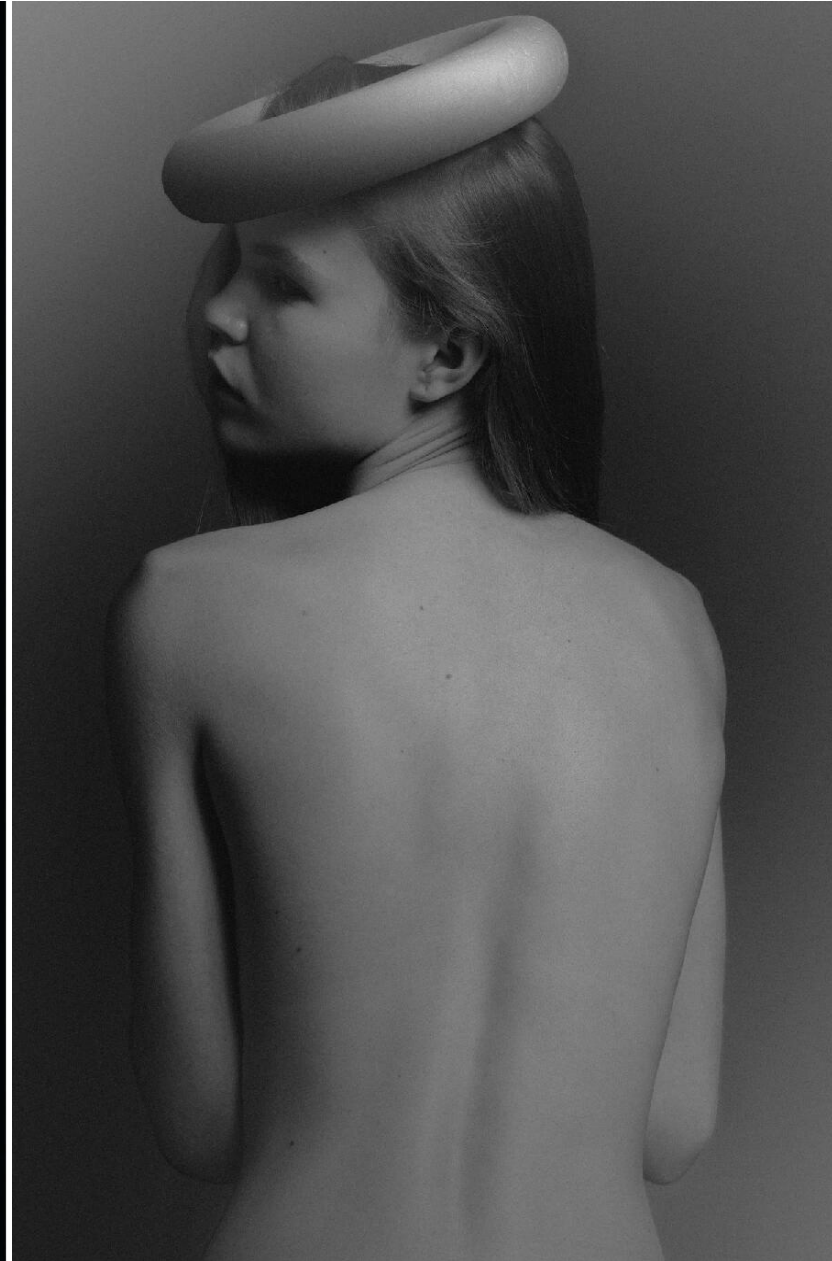

HEIGHT : 5'10 BUST : 31.5 WAIST : 23.5 HIPS : 34 SHOES : 7.5 EYES : BLUE HAIRS : BLOND

crystal.
models