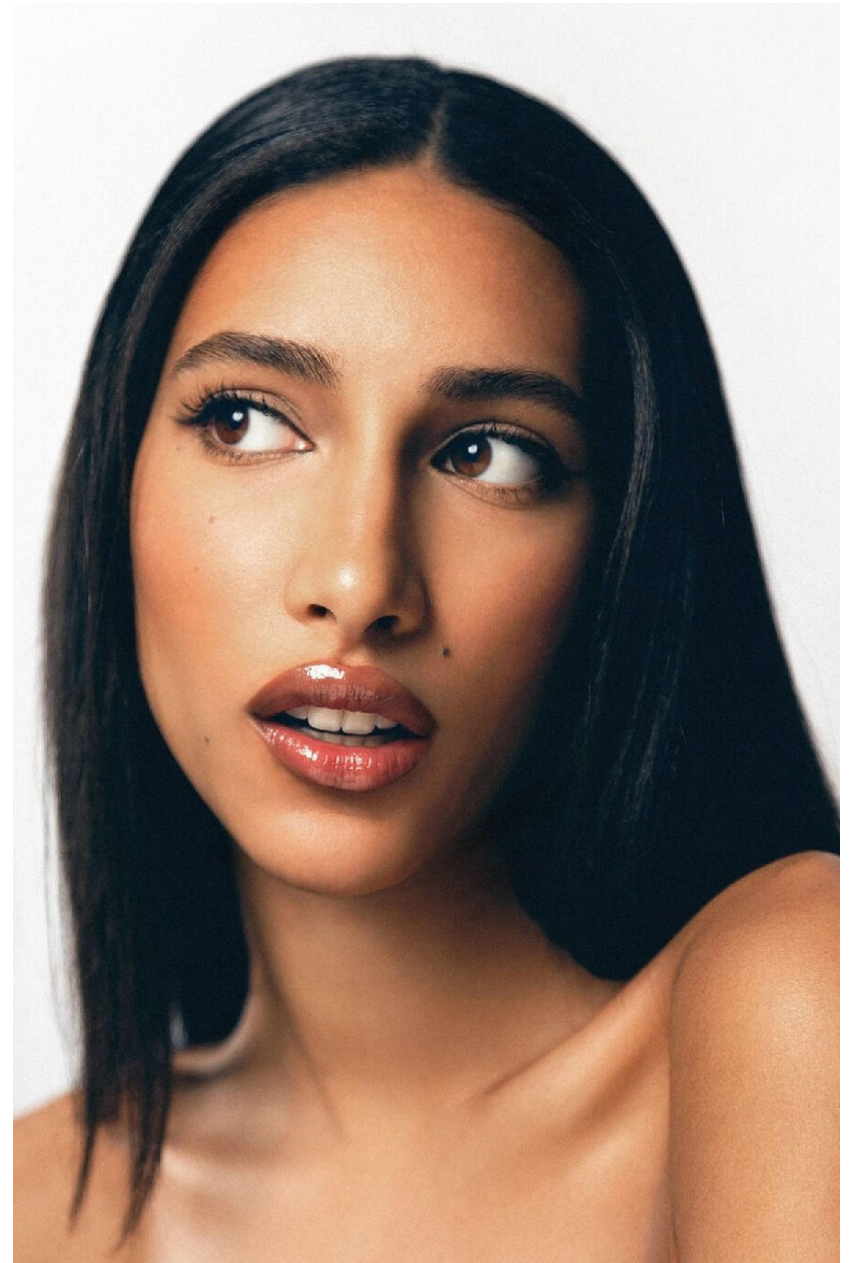

TITIA LE ROUX

HEIGHT : 5'10

BUST : 32

WAIST : 25

HIPS : 36.5

SHOES : 6.5

EYES : HAZEL

HAIRS : BLACK

HEIGHT : 5'10 BUST : 32 WAIST : 25 HIPS : 36.5 SHOES : 6.5 EYES : HAZEL HAIRS : BLACK

crystal.
models

HEIGHT : 5'10 BUST : 32 WAIST : 25 HIPS : 36.5 SHOES : 6.5 EYES : HAZEL HAIRS : BLACK

crystal.
models