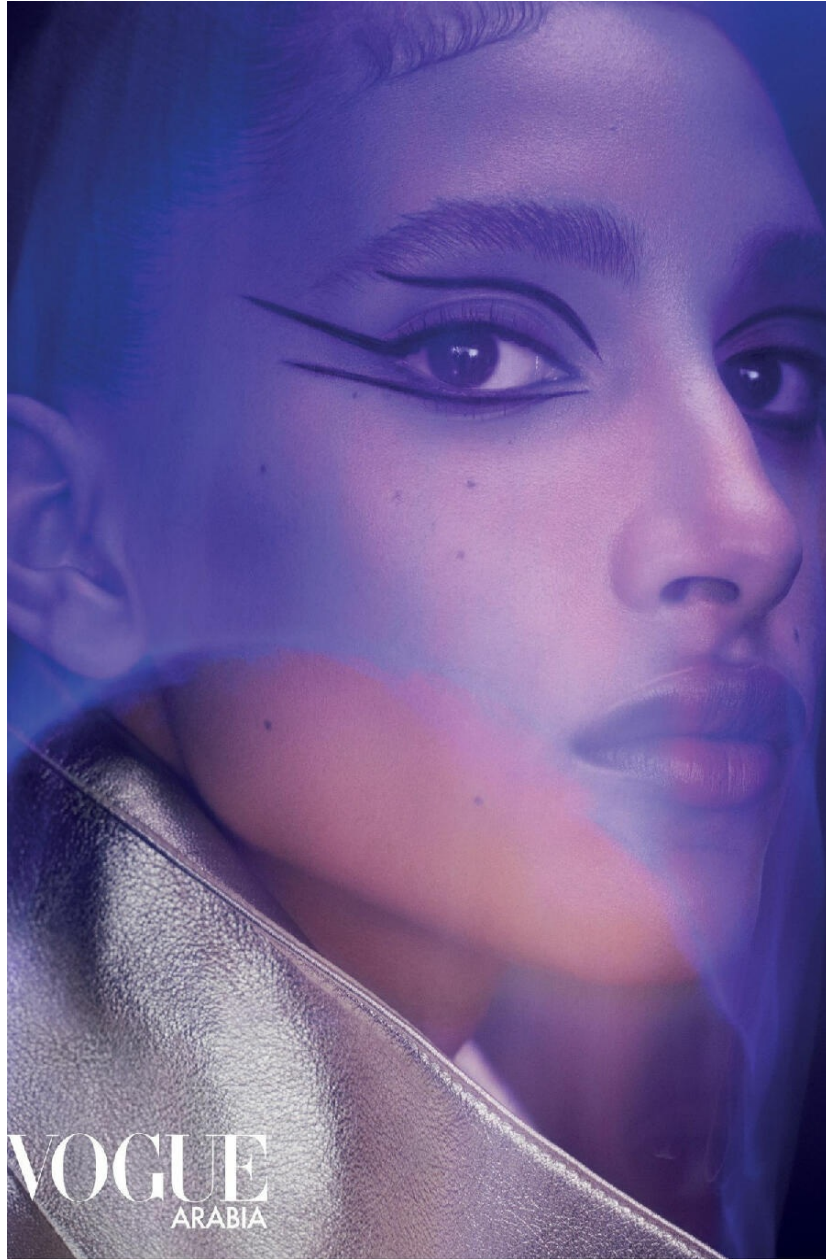

TITIA LE ROUX

HEIGHT : 5'10

BUST : 33.5

WAIST : 25.5

HIPS : 36.5

SHOES : 6.5

EYES : HAZEL

HAIRS : BLACK

HEIGHT : 5'10 BUST : 33.5 WAIST : 25.5 HIPS : 36.5 SHOES : 6.5 EYES : HAZEL HAIRS : BLACK

crystal.
models

HEIGHT : 5'10 BUST : 33.5 WAIST : 25.5 HIPS : 36.5 SHOES : 6.5 EYES : HAZEL HAIRS : BLACK

crystal.
models