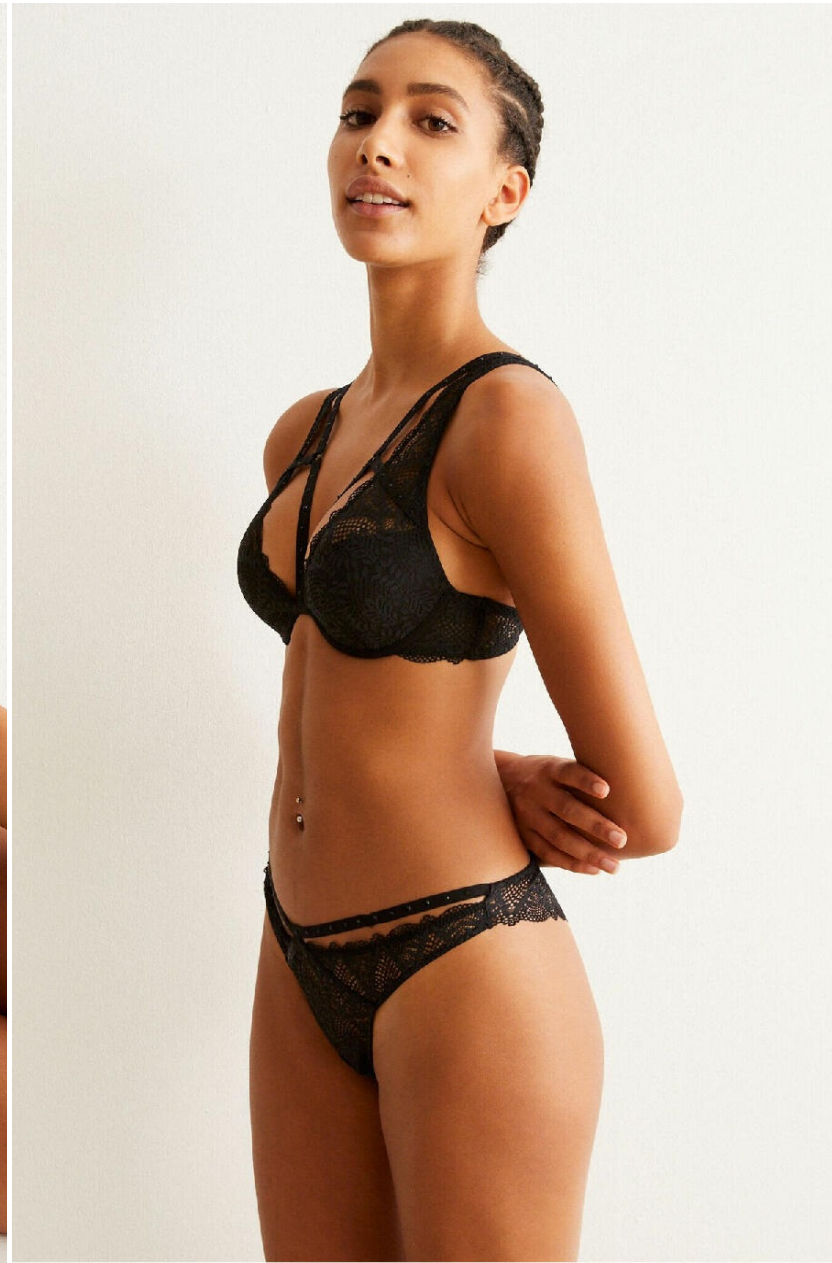

TITIA LE ROUX

HEIGHT : 5'10

BUST : 33.5

WAIST : 25.5

HIPS : 36.5

SHOES : 6.5

EYES : HAZEL

HAIRS : BLACK

HEIGHT : 5'10 BUST : 33.5 WAIST : 25.5 HIPS : 36.5 SHOES : 6.5 EYES : HAZEL HAIRS : BLACK

crystal.
models

HEIGHT : 5'10 BUST : 33.5 WAIST : 25.5 HIPS : 36.5 SHOES : 6.5 EYES : HAZEL HAIRS : BLACK

crystal.
models