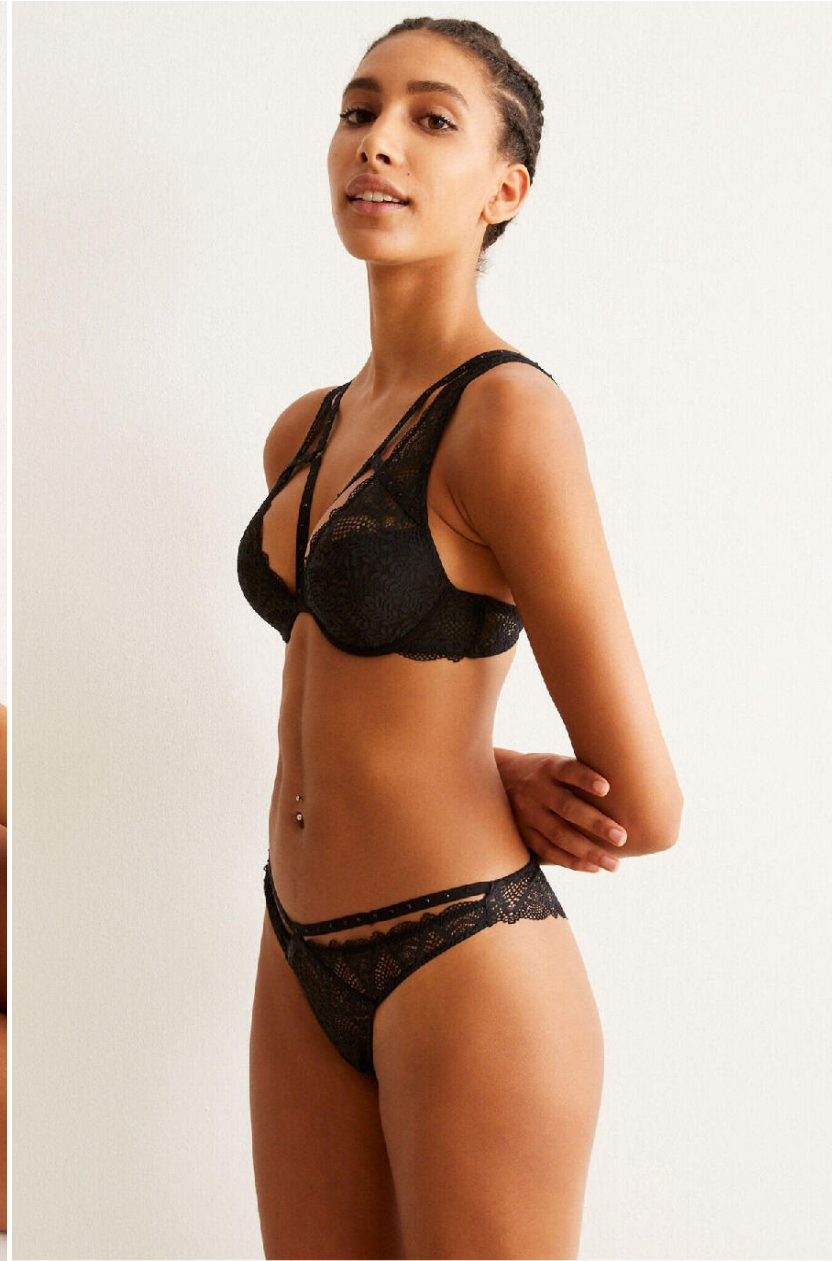

HEIGHT : 5'10 BUST : 32 WAIST : 25 HIPS : 36.5 SHOES : 6.5 EYES : HAZEL HAIRS : BLACK

crystal.
models