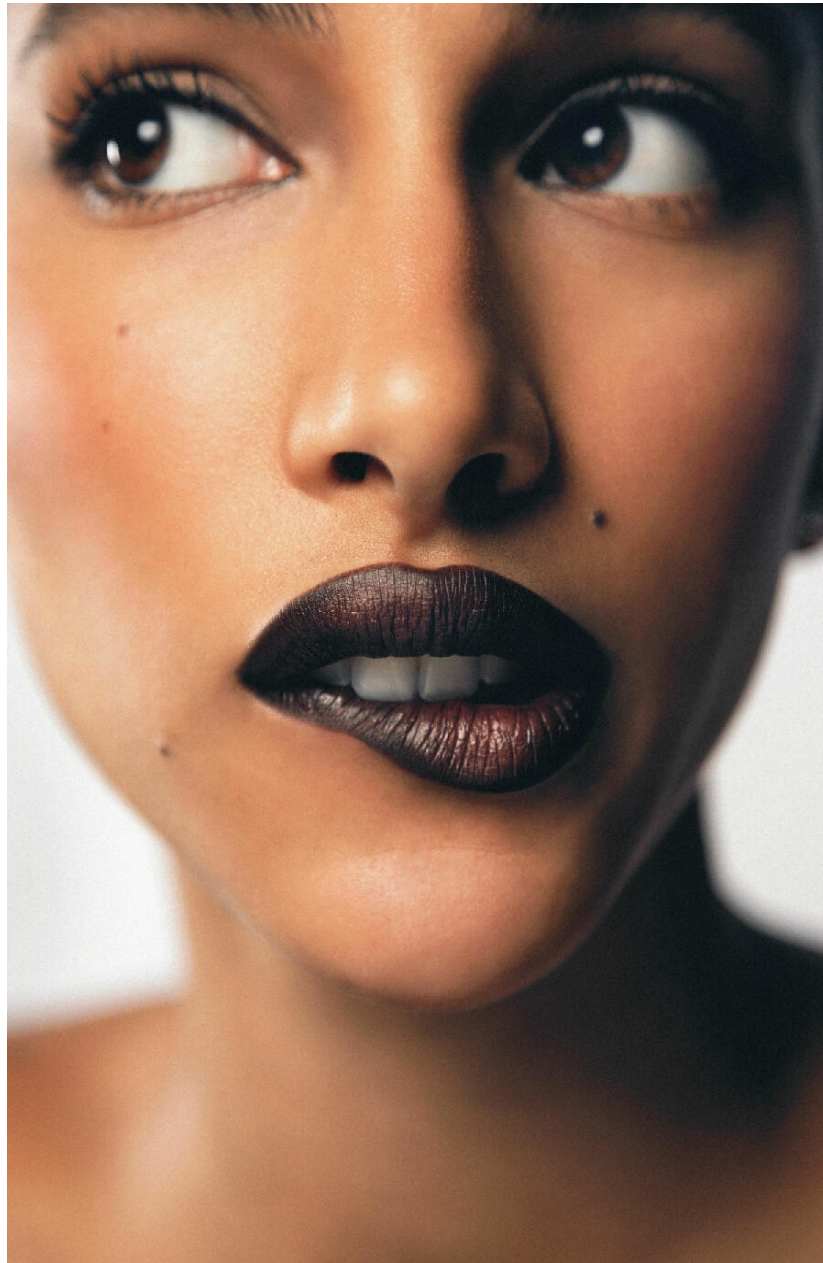

HEIGHT : 5'10 BUST : 33.5 WAIST : 25.5 HIPS : 36.5 SHOES : 6.5 EYES : HAZEL HAIRS : BLACK

crystal.
models