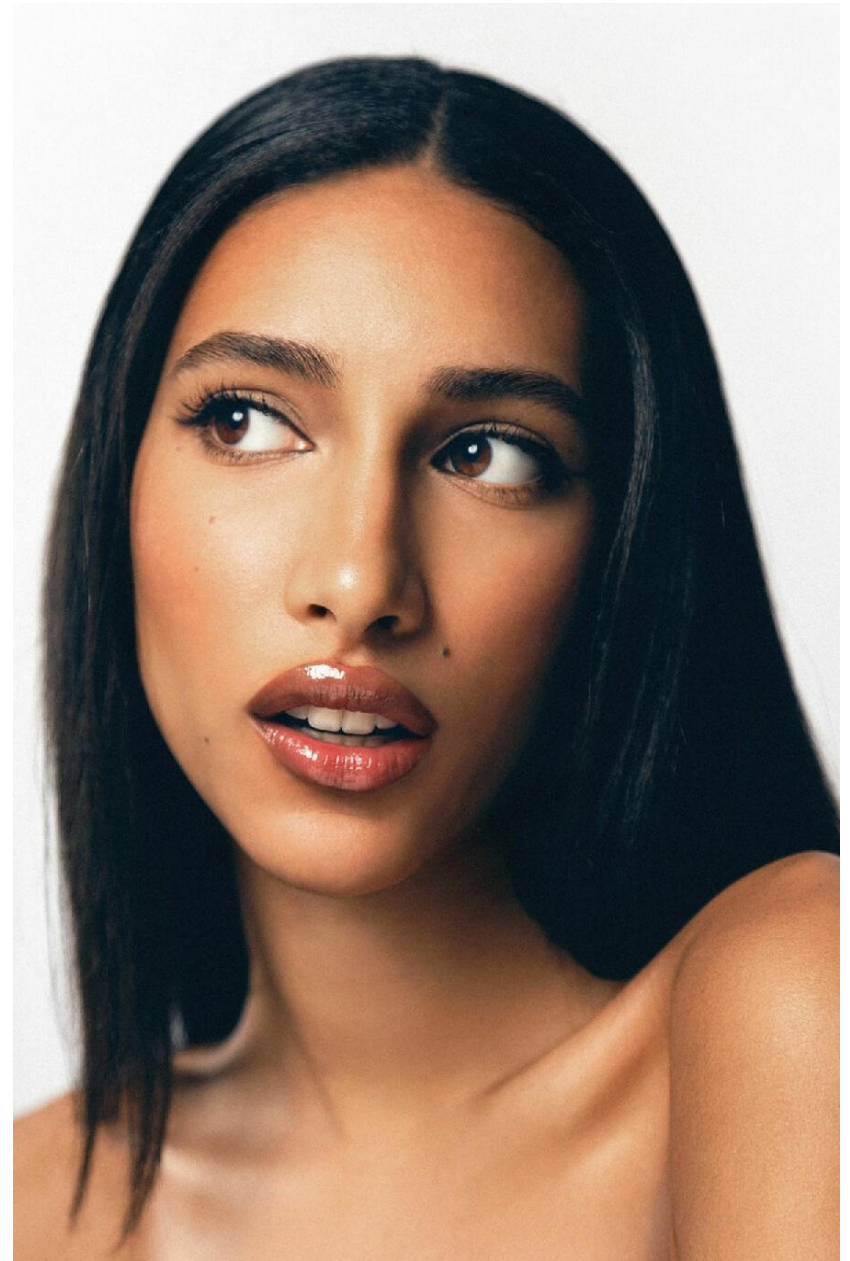

TITIA LE ROUX

HEIGHT : 5'10

BUST : 33.5

WAIST : 25.5

HIPS : 36.5

SHOES : 6.5

EYES : HAZEL

HAIRS : BLACK

HEIGHT : 5'10 BUST : 33.5 WAIST : 25.5 HIPS : 36.5 SHOES : 6.5 EYES : HAZEL HAIRS : BLACK

crystal.
models

HEIGHT : 5'10 BUST : 33.5 WAIST : 25.5 HIPS : 36.5 SHOES : 6.5 EYES : HAZEL HAIRS : BLACK

crystal.
models