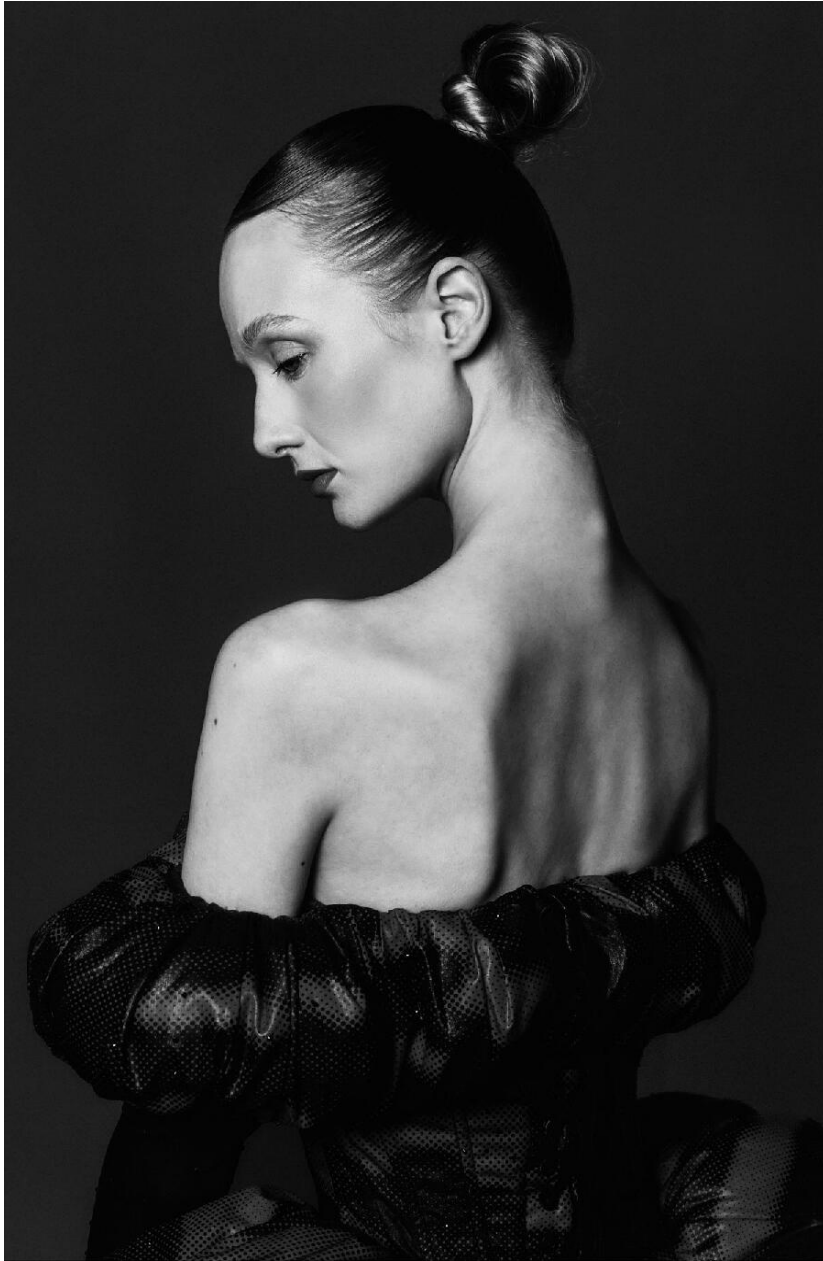

HEIGHT: 5'8 BUST: 31.5 WAIST: 23 HIPS: 36 SHOES: 5 EYES: BLUE HAIRS: RED

crystal.
models