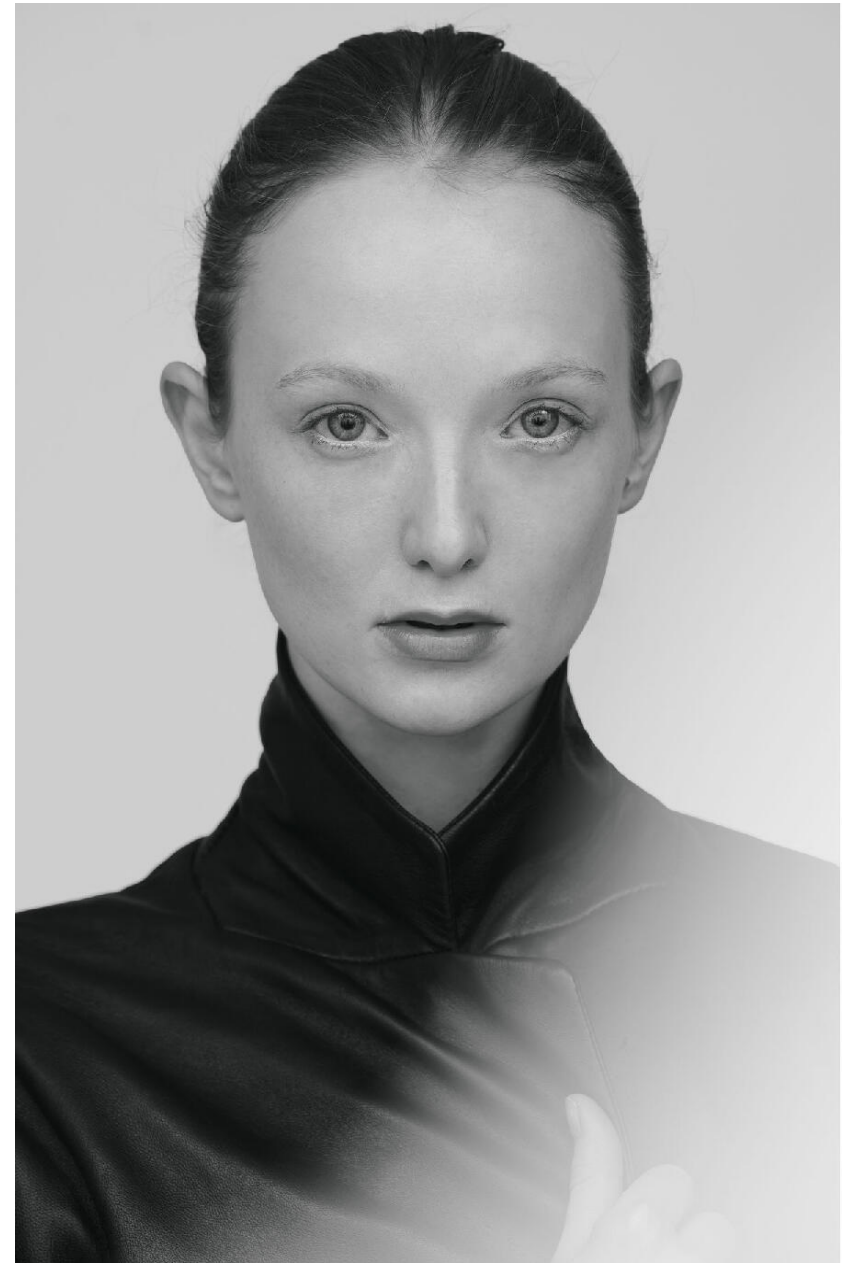

ANGELIQUE

HEIGHT : 5'8

BUST : 31.5

WAIST : 23

HIPS : 36

SHOES : 5

EYES : BLUE

HAIRS : RED

HEIGHT: 5'8 BUST: 31.5 WAIST: 23 HIPS: 36 SHOES: 5 EYES: BLUE HAIRS: RED

crystal.
models

HEIGHT : 5'8 BUST : 31.5 WAIST : 23 HIPS : 36 SHOES : 5 EYES : BLUE HAIRS : RED

crystal.
models

HEIGHT : 5'8 BUST : 31.5 WAIST : 23 HIPS : 36 SHOES : 5 EYES : BLUE HAIRS : RED

crystal.
models

HEIGHT: 5'8 BUST: 31.5 WAIST: 23 HIPS: 36 SHOES: 5 EYES: BLUE HAIRS: RED

crystal.
models

HEIGHT : 5'8 BUST : 31.5 WAIST : 23 HIPS : 36 SHOES : 5 EYES : BLUE HAIRS : RED

crystal.
models

HEIGHT : 5'8 BUST : 31.5 WAIST : 23 HIPS : 36 SHOES : 5 EYES : BLUE HAIRS : RED