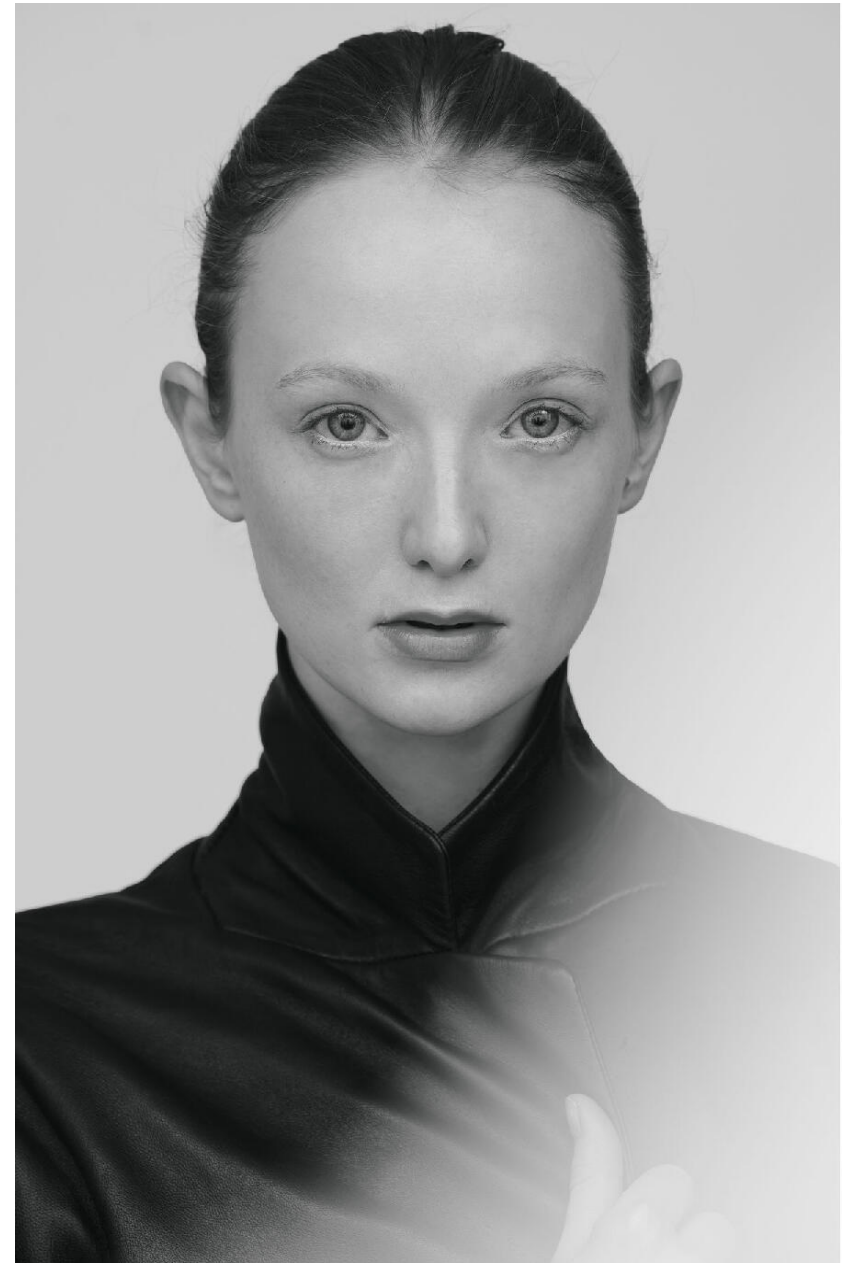

# ANGELIQUE

HEIGHT : 5'8

BUST : 31.5

WAIST : 23

HIPS : 36

SHOES : 5

EYES : BLUE

HAIRS : RED

HEIGHT: 5'8 BUST: 31.5 WAIST: 23 HIPS: 36 SHOES: 5 EYES: BLUE HAIRS: RED

crystal.  
models

HEIGHT : 5'8 BUST : 31.5 WAIST : 23 HIPS : 36 SHOES : 5 EYES : BLUE HAIRS : RED

crystal.  
models

HEIGHT : 5'8 BUST : 31.5 WAIST : 23 HIPS : 36 SHOES : 5 EYES : BLUE HAIRS : RED

crystal.  
models

HEIGHT: 5'8 BUST: 31.5 WAIST: 23 HIPS: 36 SHOES: 5 EYES: BLUE HAIRS: RED

crystal.  
models

HEIGHT : 5'8 BUST : 31.5 WAIST : 23 HIPS : 36 SHOES : 5 EYES : BLUE HAIRS : RED

crystal.  
models

HEIGHT : 5'8 BUST : 31.5 WAIST : 23 HIPS : 36 SHOES : 5 EYES : BLUE HAIRS : RED

crystal.  
*models*