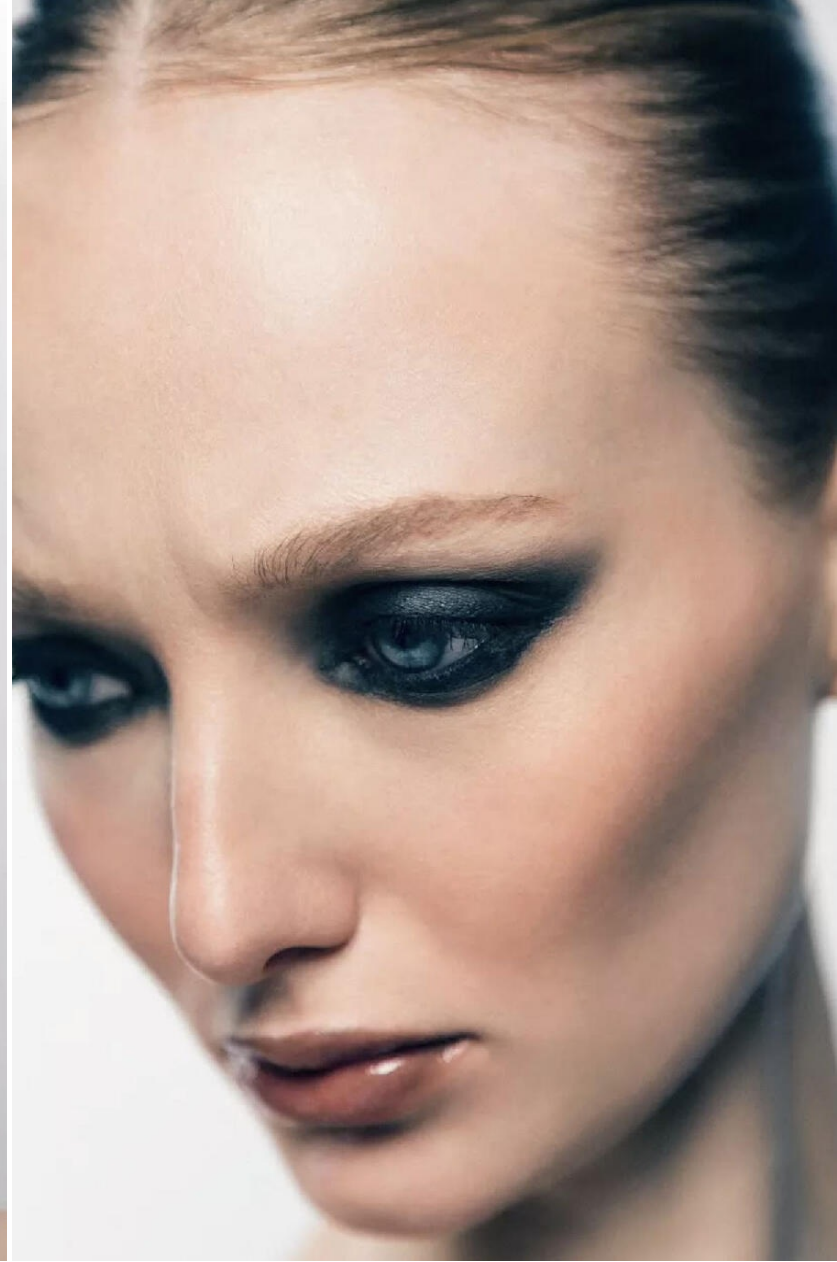

HEIGHT : 5'8 BUST : 31.5 WAIST : 23 HIPS : 36 SHOES : 5 EYES : BLUE HAIRS : RED

crystal.
models