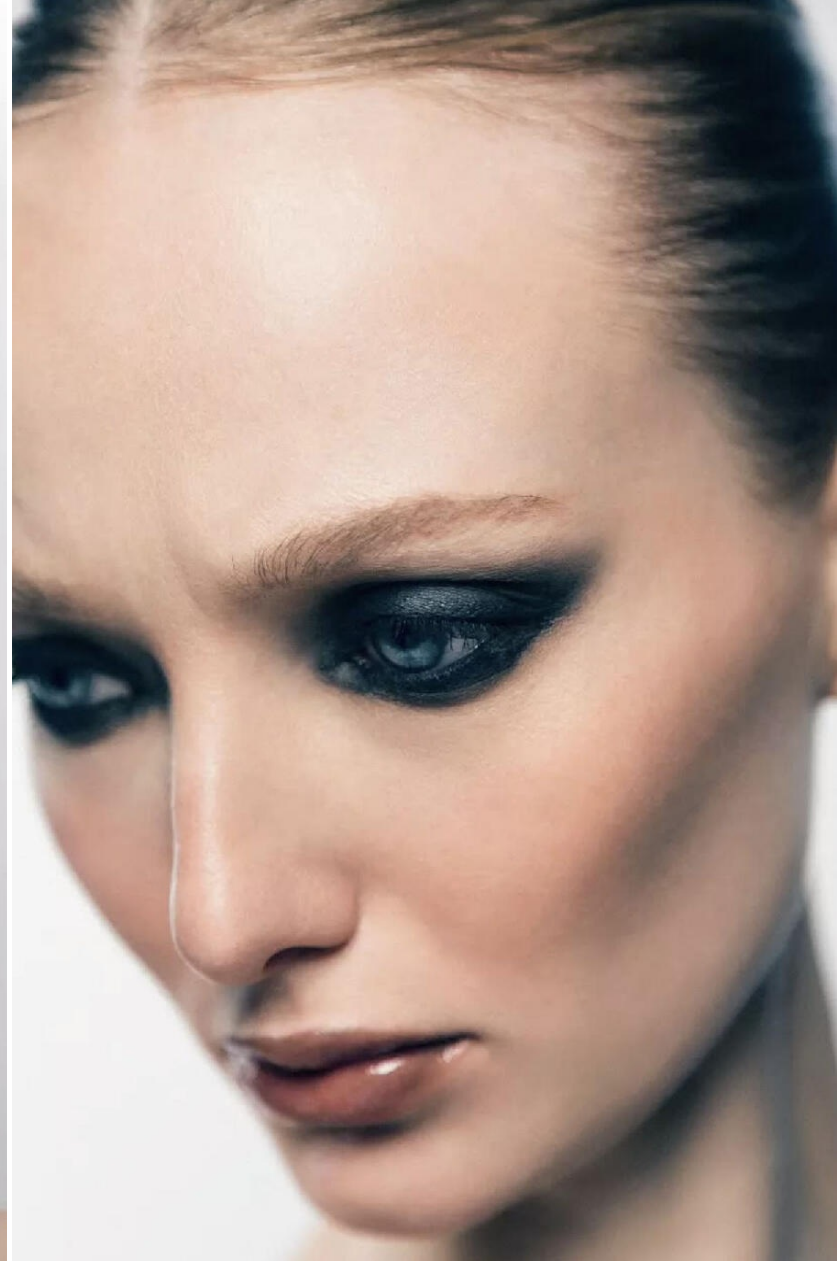

HEIGHT : 5'8 BUST : 31.5 WAIST : 23 HIPS : 36 SHOES : 5 EYES : BLUE HAIRS : RED

crystal.
models