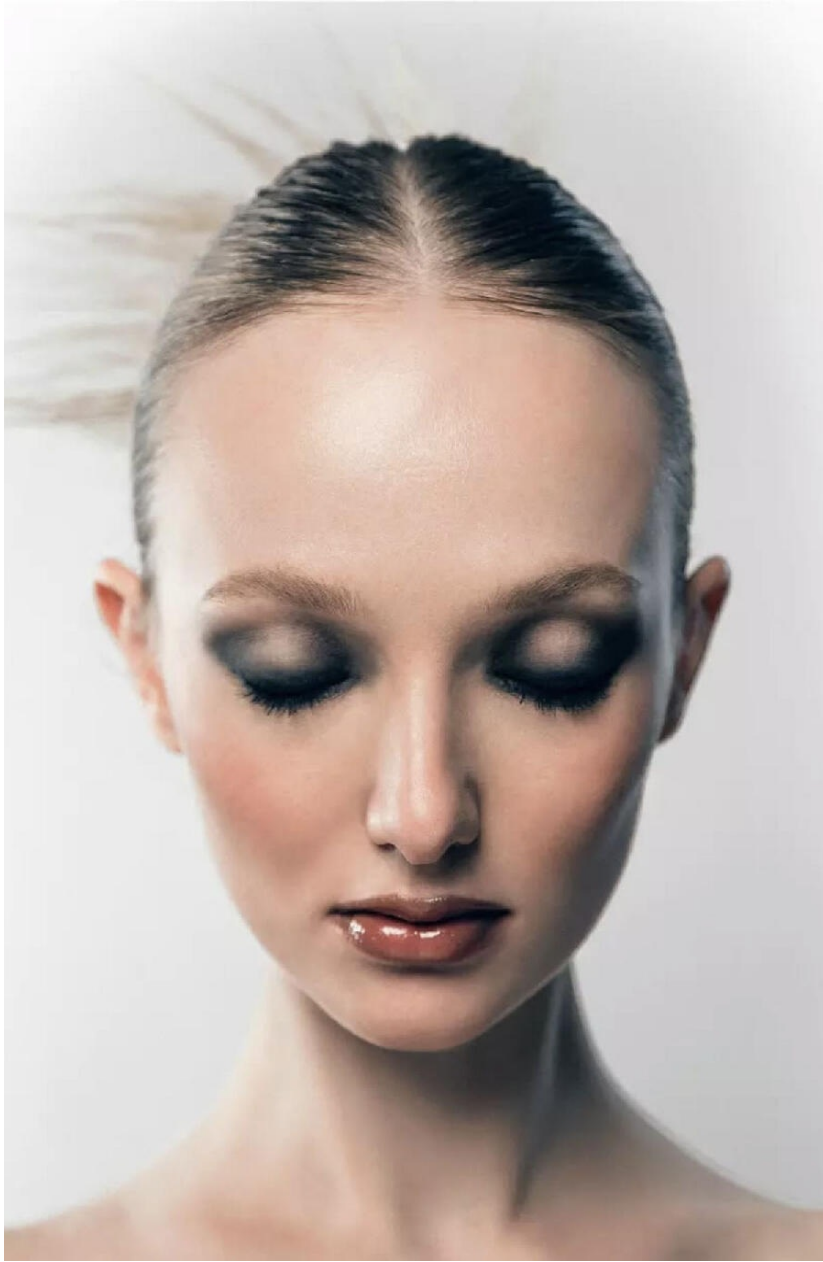

HEIGHT : 5'8 BUST : 31.5 WAIST : 23 HIPS : 36 SHOES : 5 EYES : BLUE HAIRS : RED

crystal.
models