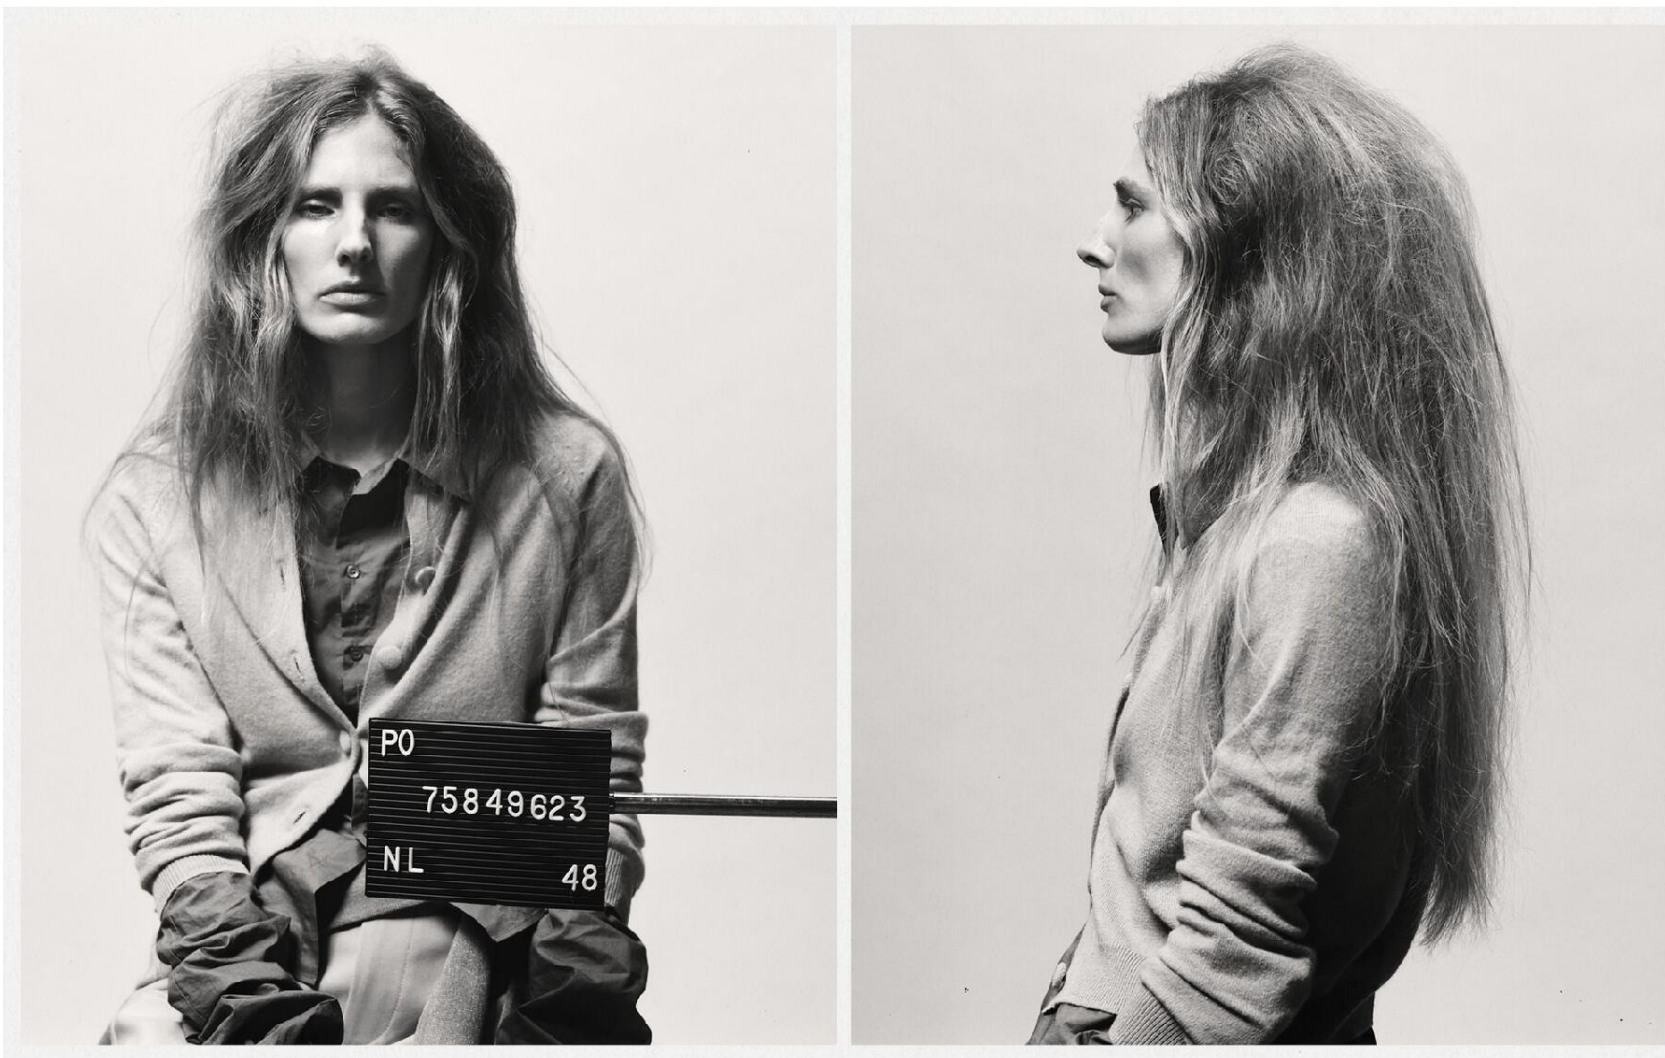

HEIGHT : 5'10 BUST : 32 WAIST : 26 HIPS : 36 SHOES : 7.5 EYES : BLUE HAIRS : BLOND

crystal.
models