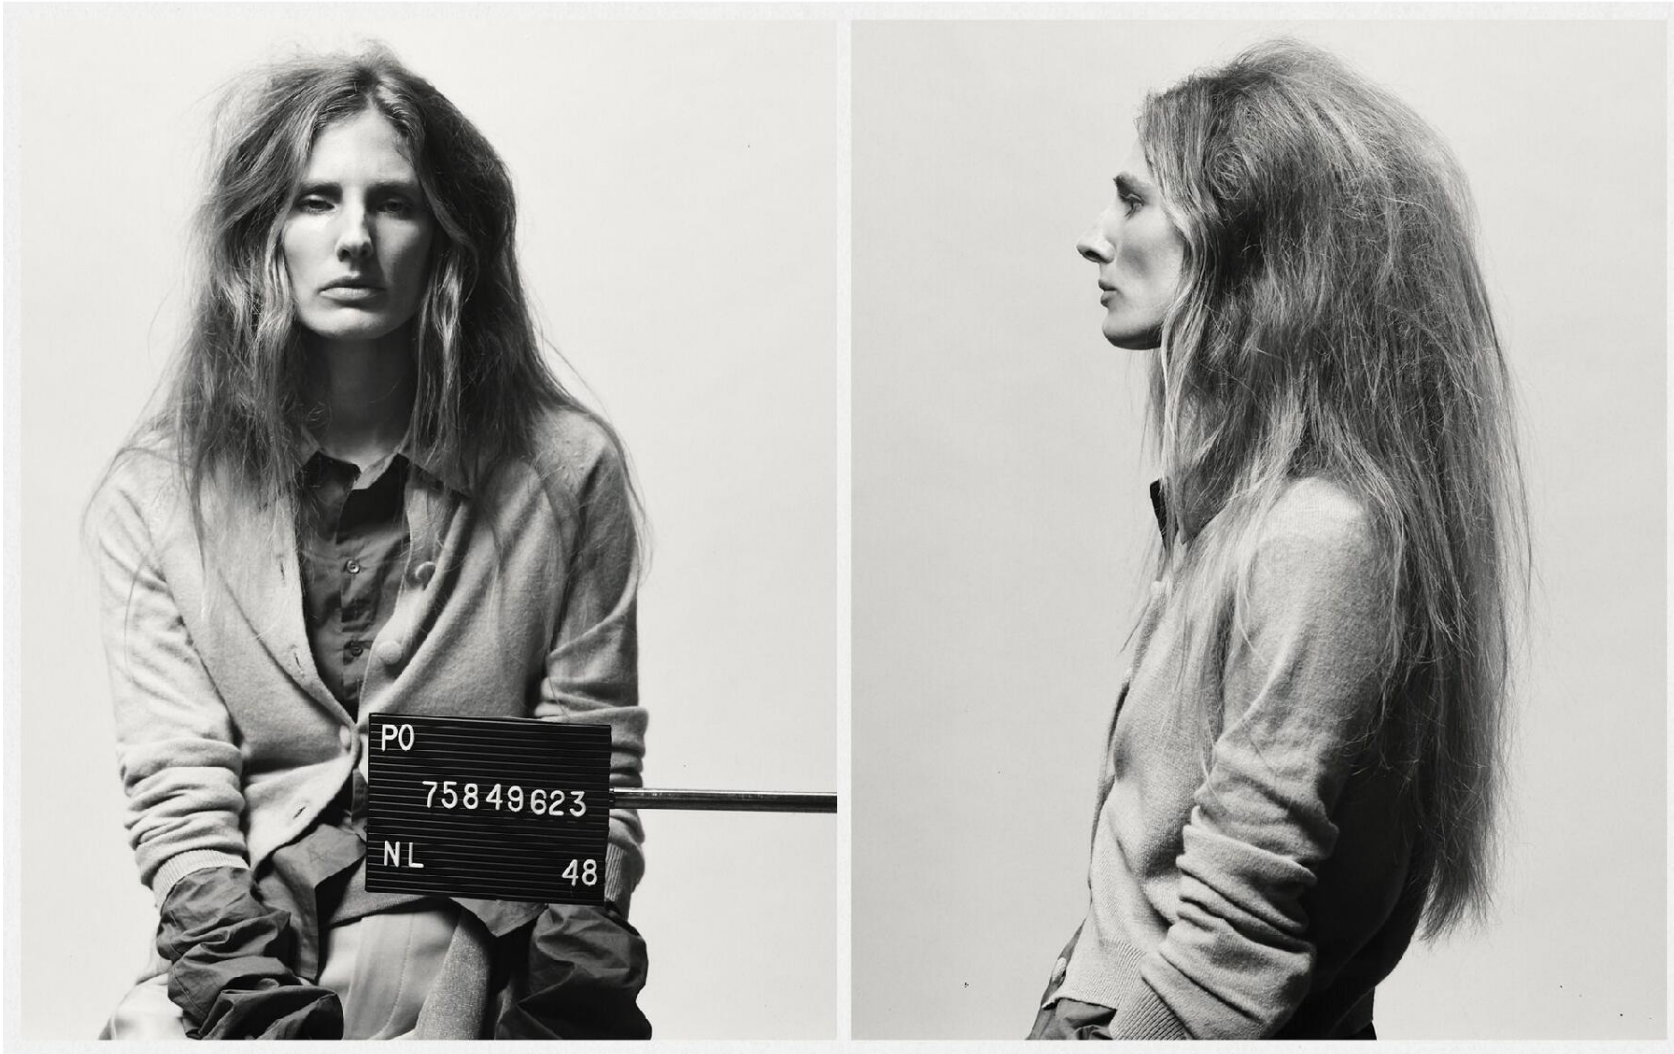

HEIGHT : 5'10 BUST : 32 WAIST : 24.5 HIPS : 36 SHOES : 7.5 EYES : BLUE HAIRS : BLOND

crystal.
models