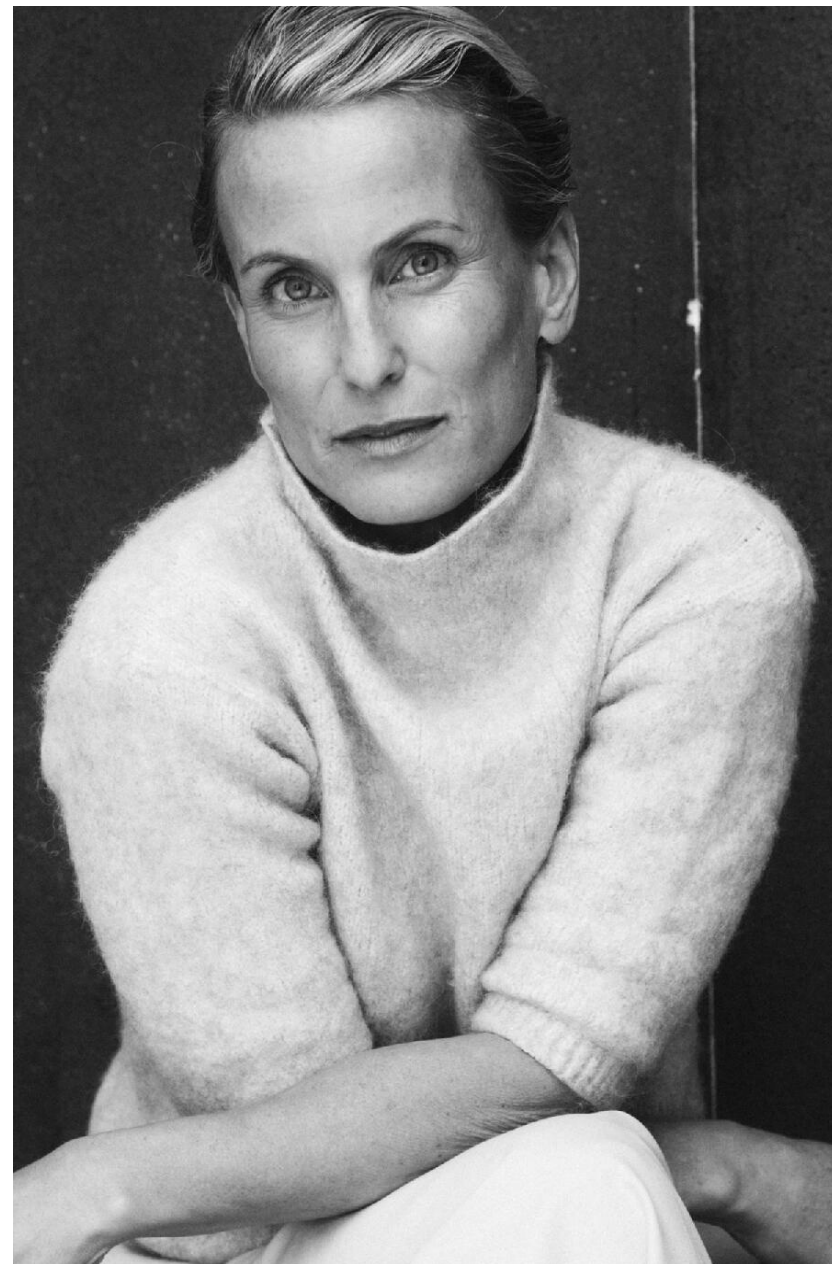

## **SJIMMY VAN DEELEN**

**HEIGHT : 5'10**

**BUST : 35**

**WAIST : 26**

**HIPS : 37**

**SHOES : 6.5**

**EYES : BLUE**

**HAIRS : BLOND**

HEIGHT : 5'10 BUST : 35 WAIST : 26 HIPS : 37 SHOES : 6.5 EYES : BLUE HAIRS : BLOND

crystal.  
models

HEIGHT : 5'10 BUST : 35 WAIST : 26 HIPS : 37 SHOES : 6.5 EYES : BLUE HAIRS : BLOND

crystal.  
models

HEIGHT : 5'10 BUST : 35 WAIST : 26 HIPS : 37 SHOES : 6.5 EYES : BLUE HAIRS : BLOND