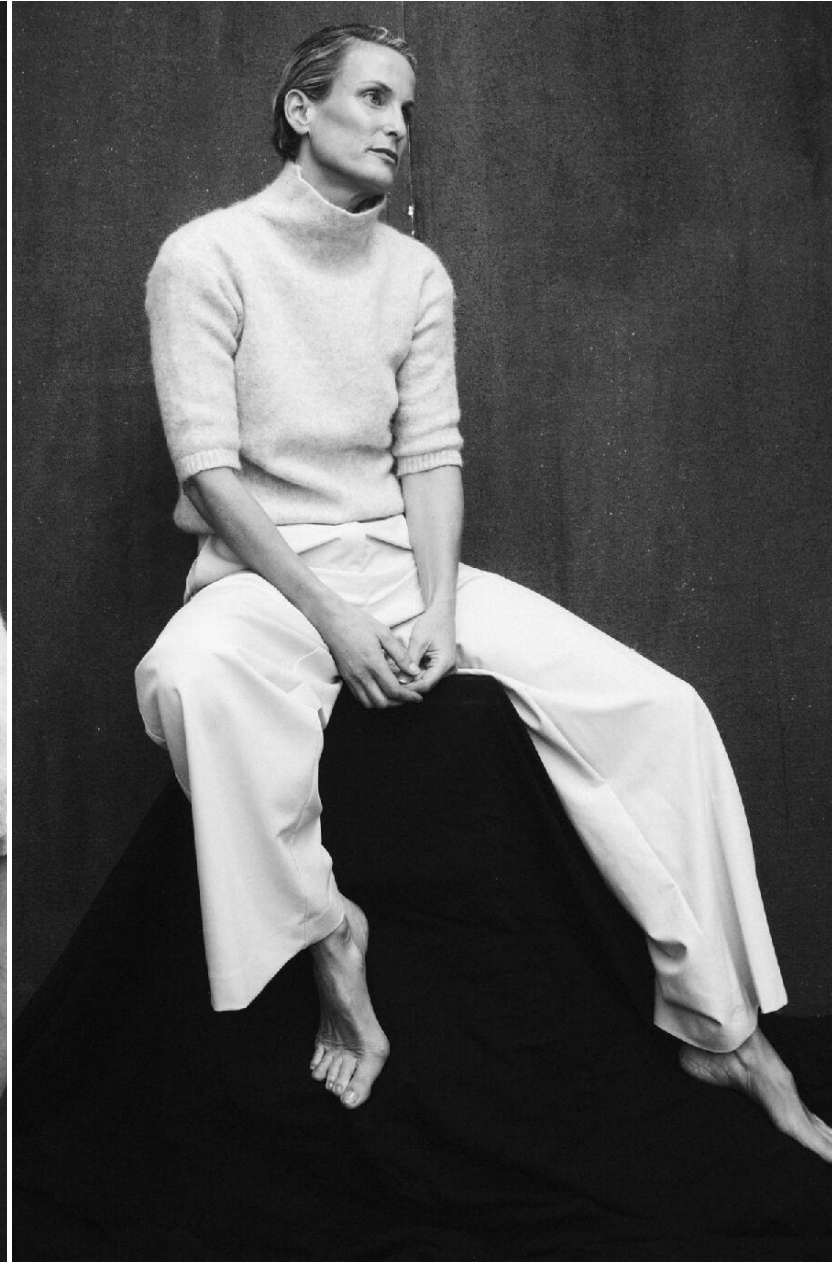

SJIMMY VAN DEELEN

HEIGHT : 5'10

BUST : 35

WAIST : 26

HIPS : 37

SHOES : 6.5

EYES : BLUE

HAIRS : BLOND

crystal.
models

HEIGHT : 5'10 BUST : 35 WAIST : 26 HIPS : 37 SHOES : 6.5 EYES : BLUE HAIRS : BLOND

crystal.
models

HEIGHT : 5'10 BUST : 35 WAIST : 26 HIPS : 37 SHOES : 6.5 EYES : BLUE HAIRS : BLOND

crystal.
models