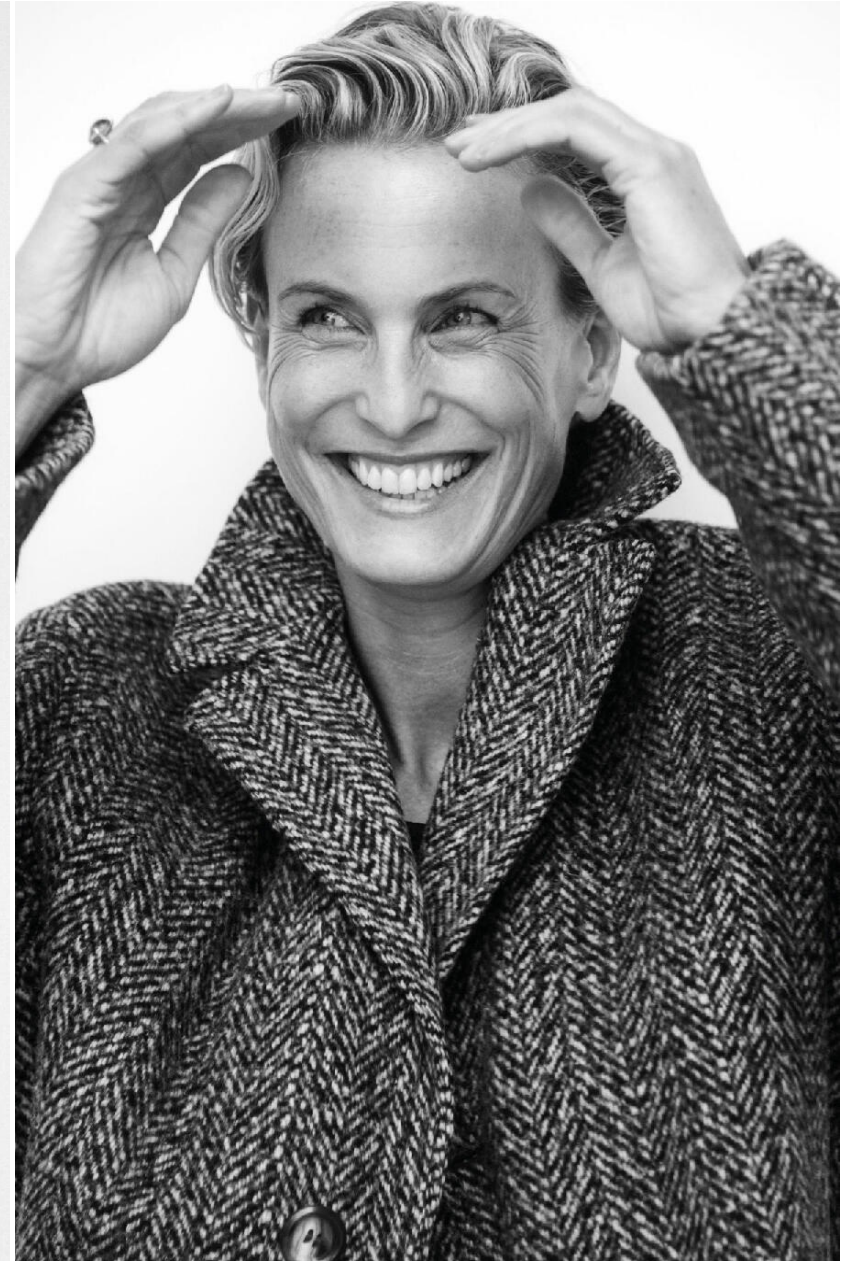

HEIGHT : 5'10 BUST : 35 WAIST : 26 HIPS : 37 SHOES : 6.5 EYES : BLUE HAIRS : BLOND

crystal.
models