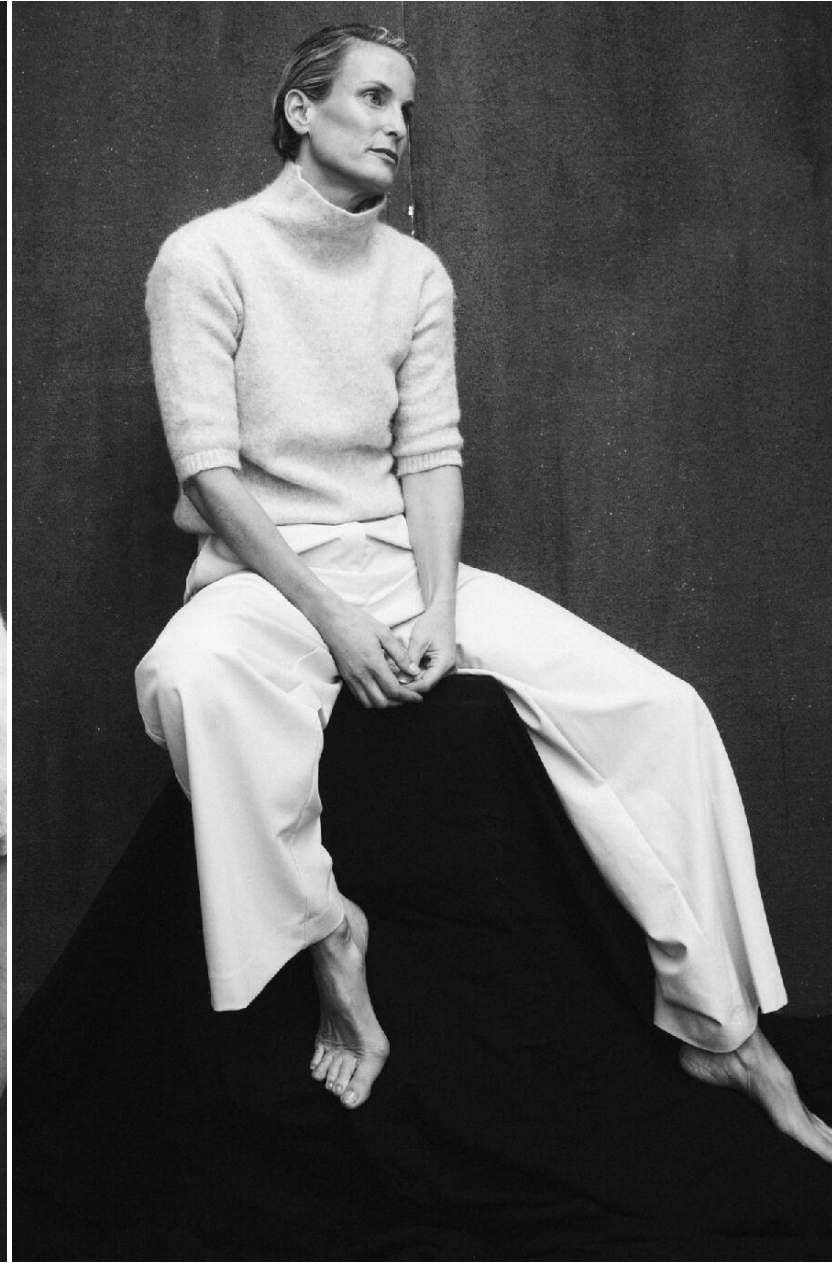

HEIGHT : 5'10 BUST : 35 WAIST : 26 HIPS : 37 SHOES : 6.5 EYES : BLUE HAIRS : BLOND

crystal.
models