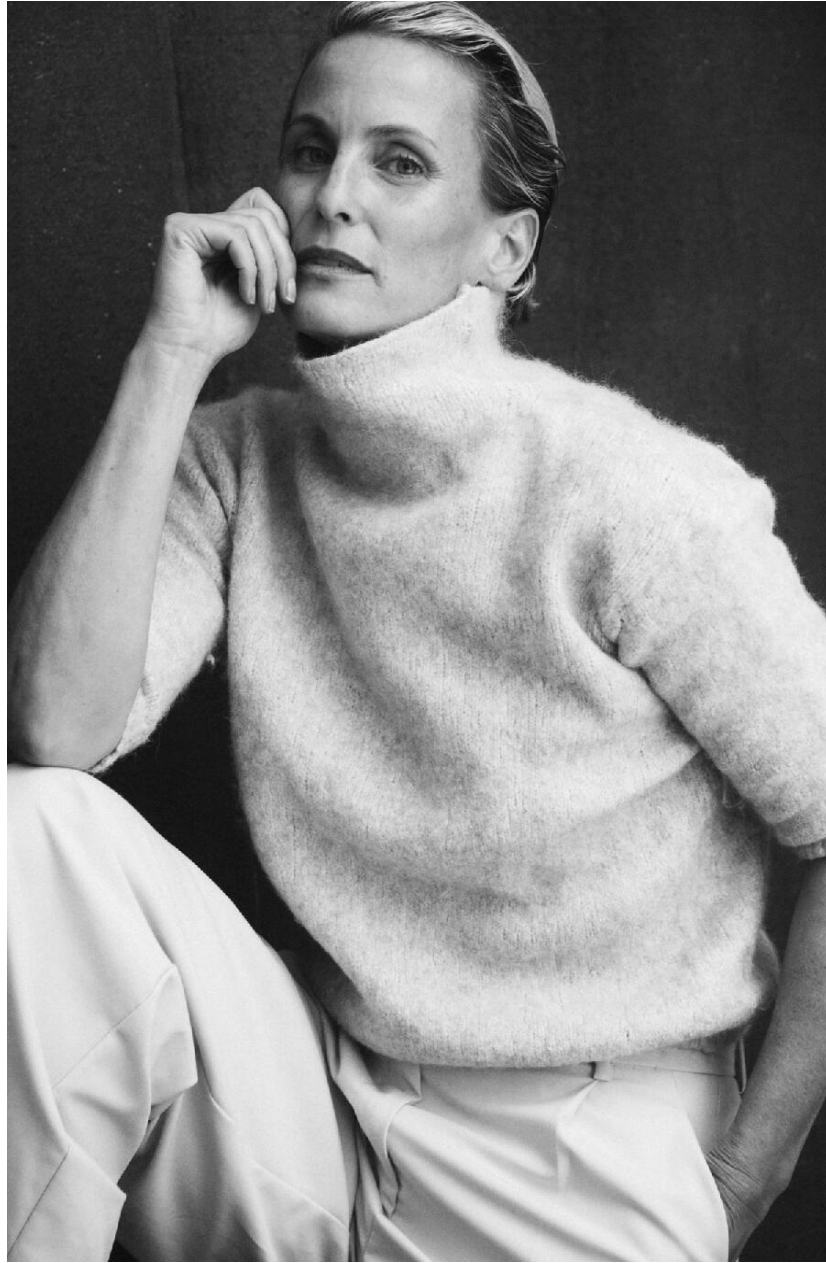

HEIGHT : 5'10 BUST : 35 WAIST : 26 HIPS : 37 SHOES : 6.5 EYES : BLUE HAIRS : BLOND

crystal.
models