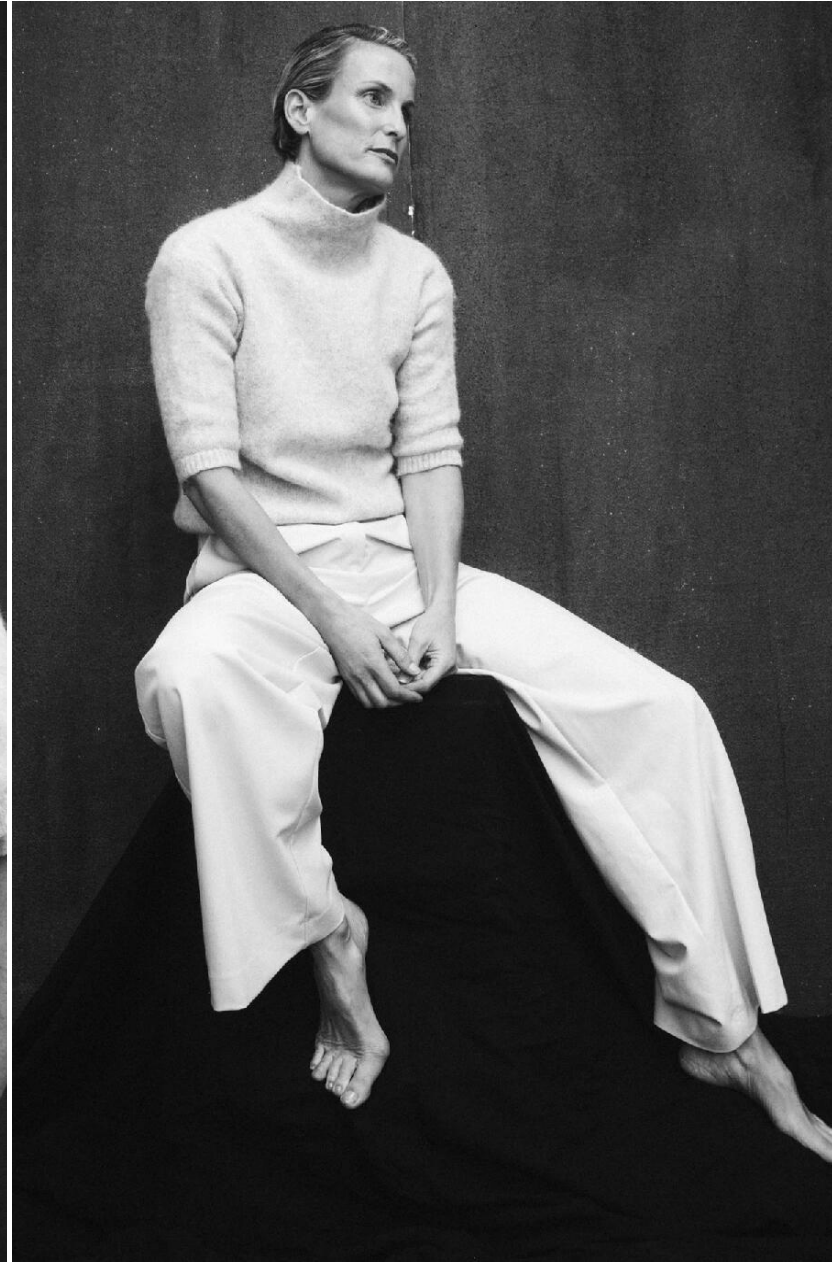

HEIGHT : 5'10 BUST : 35 WAIST : 26 HIPS : 37 SHOES : 6.5 EYES : BLUE HAIRS : BLOND

crystal.
models