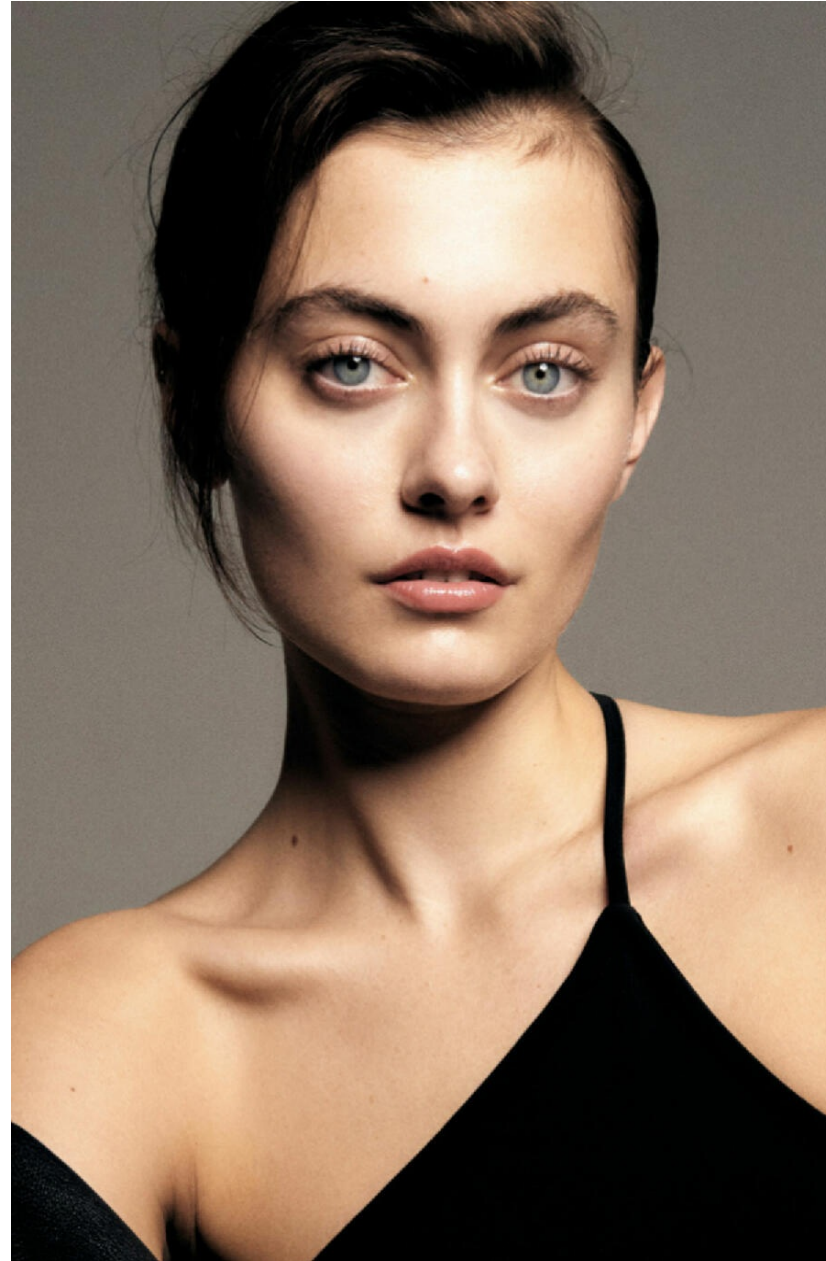

HEIGHT : 5'10 BUST : 35.5 WAIST : 28 HIPS : 38 EYES : BLUE HAIRS : BROWN

crystal.
models