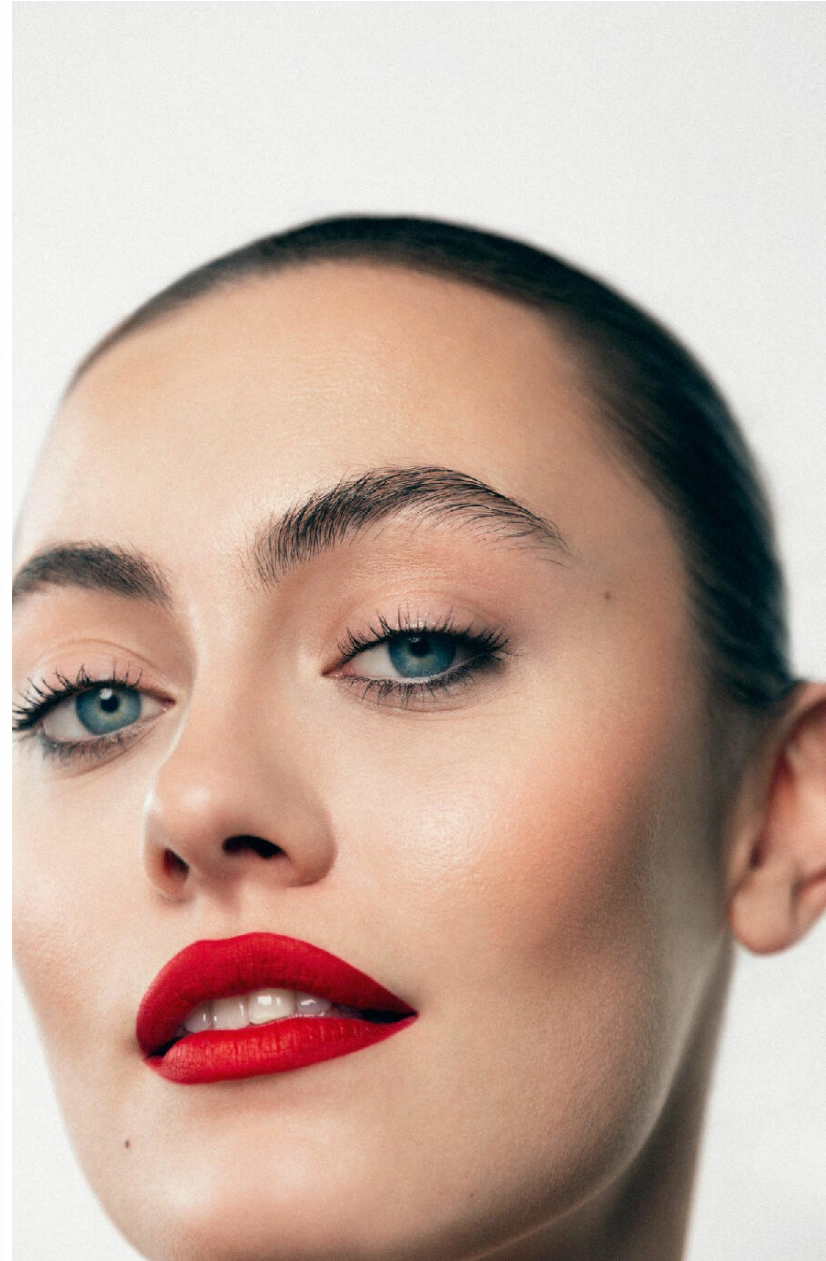

MADISON AYTON

HEIGHT : 5'10

BUST : 35.5

WAIST : 28

HIPS : 38

EYES : BLUE

HAIRS : BROWN

crystal.
models

HEIGHT : 5'10 BUST : 35.5 WAIST : 28 HIPS : 38 EYES : BLUE HAIRS : BROWN

crystal.
models

HEIGHT : 5'10 BUST : 35.5 WAIST : 28 HIPS : 38 EYES : BLUE HAIRS : BROWN

crystal.
models

HEIGHT : 5'10 BUST : 35.5 WAIST : 28 HIPS : 38 EYES : BLUE HAIRS : BROWN

crystal.
models

HEIGHT : 5'10 BUST : 35.5 WAIST : 28 HIPS : 38 EYES : BLUE HAIRS : BROWN

crystal.
models