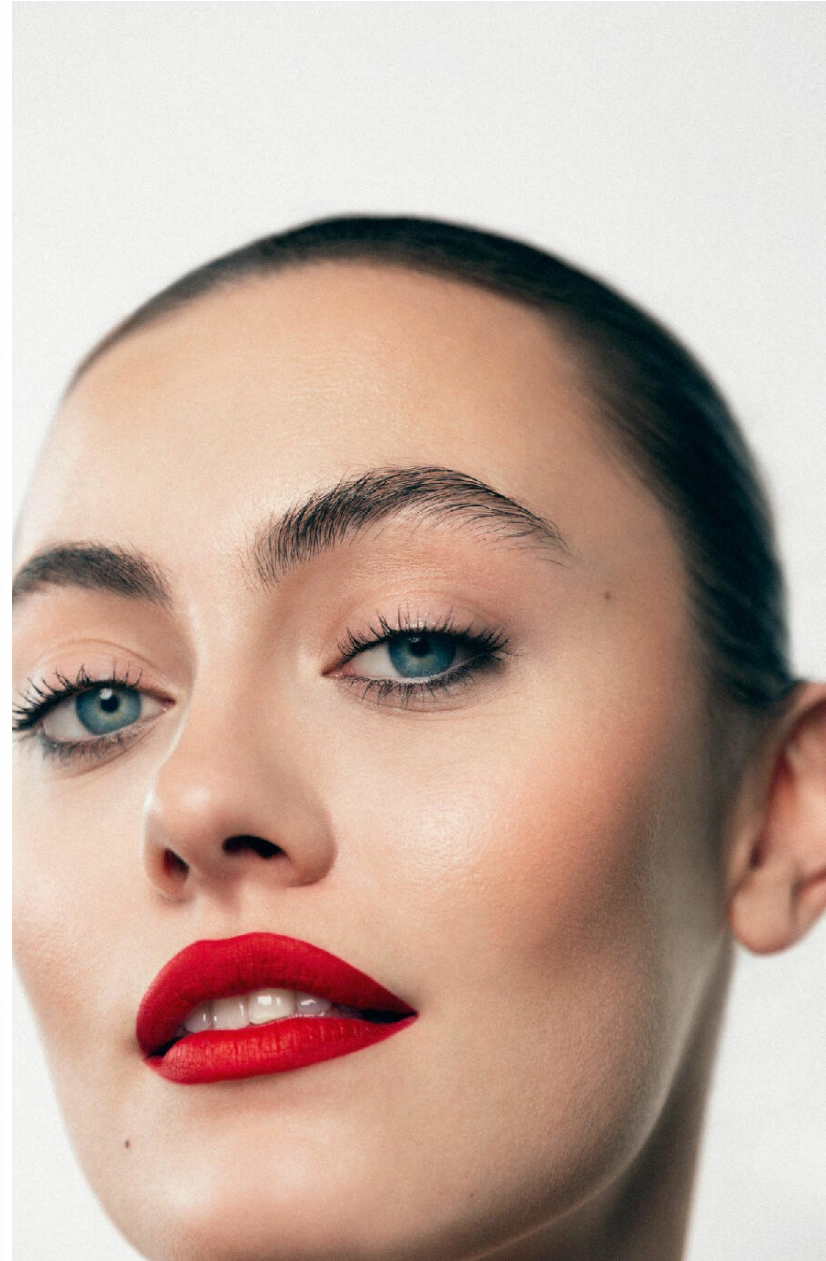

# MADISON AYTON

HEIGHT : 5'10

BUST : 35.5

WAIST : 28

HIPS : 38

EYES : BLUE

HAIRS : BROWN

crystal.  
models

HEIGHT : 5'10 BUST : 35.5 WAIST : 28 HIPS : 38 EYES : BLUE HAIRS : BROWN

crystal.  
models

HEIGHT : 5'10 BUST : 35.5 WAIST : 28 HIPS : 38 EYES : BLUE HAIRS : BROWN

crystal.  
*models*

HEIGHT : 5'10 BUST : 35.5 WAIST : 28 HIPS : 38 EYES : BLUE HAIRS : BROWN

crystal.  
models

HEIGHT : 5'10 BUST : 35.5 WAIST : 28 HIPS : 38 EYES : BLUE HAIRS : BROWN

crystal.  
*models*