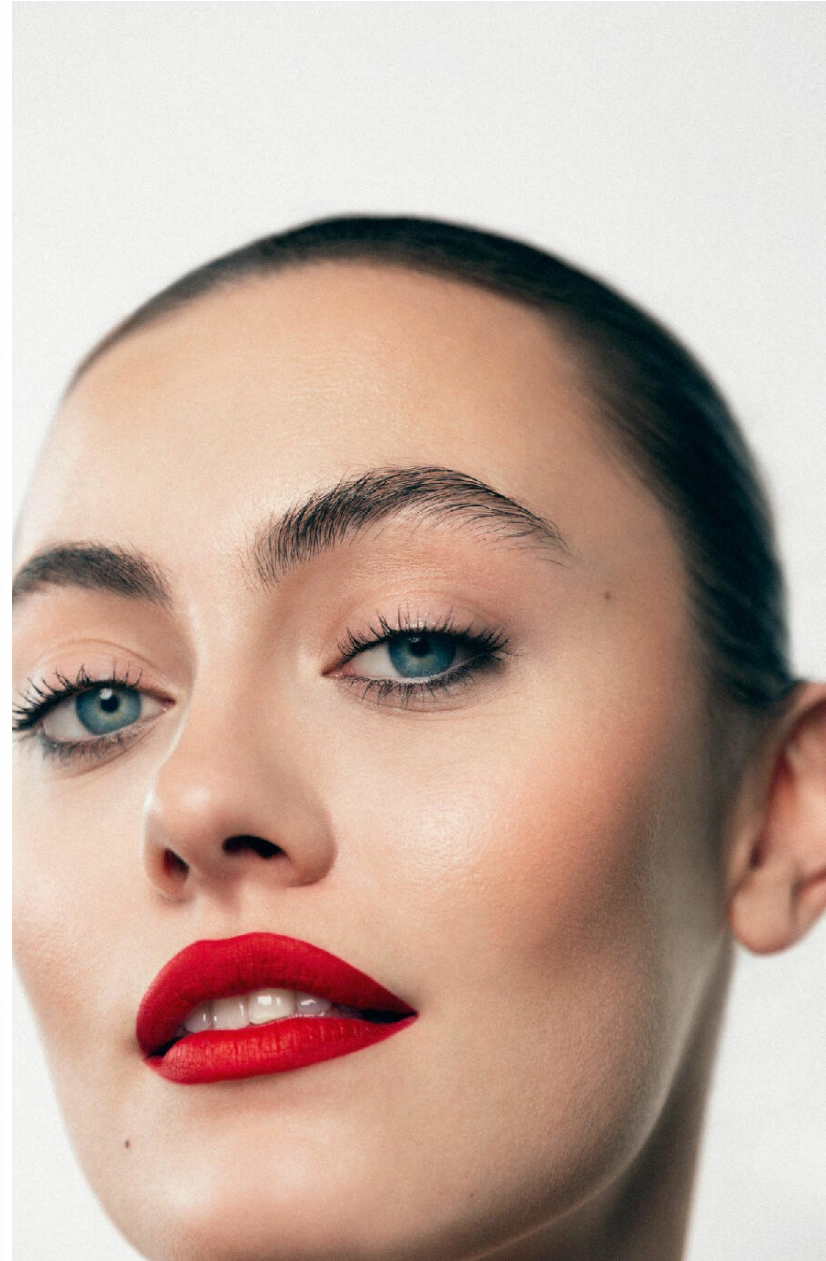

# MADISON AYTON

HEIGHT : 5'10

BUST : 35.5

WAIST : 28

HIPS : 38

EYES : BLUE

HAIRS : BROWN

crystal.  
models

HEIGHT : 5'10 BUST : 35.5 WAIST : 28 HIPS : 38 EYES : BLUE HAIRS : BROWN

crystal.  
models

HEIGHT : 5'10 BUST : 35.5 WAIST : 28 HIPS : 38 EYES : BLUE HAIRS : BROWN

crystal.  
models

HEIGHT : 5'10 BUST : 35.5 WAIST : 28 HIPS : 38 EYES : BLUE HAIRS : BROWN

crystal.  
models

HEIGHT : 5'10 BUST : 35.5 WAIST : 28 HIPS : 38 EYES : BLUE HAIRS : BROWN

crystal.  
*models*