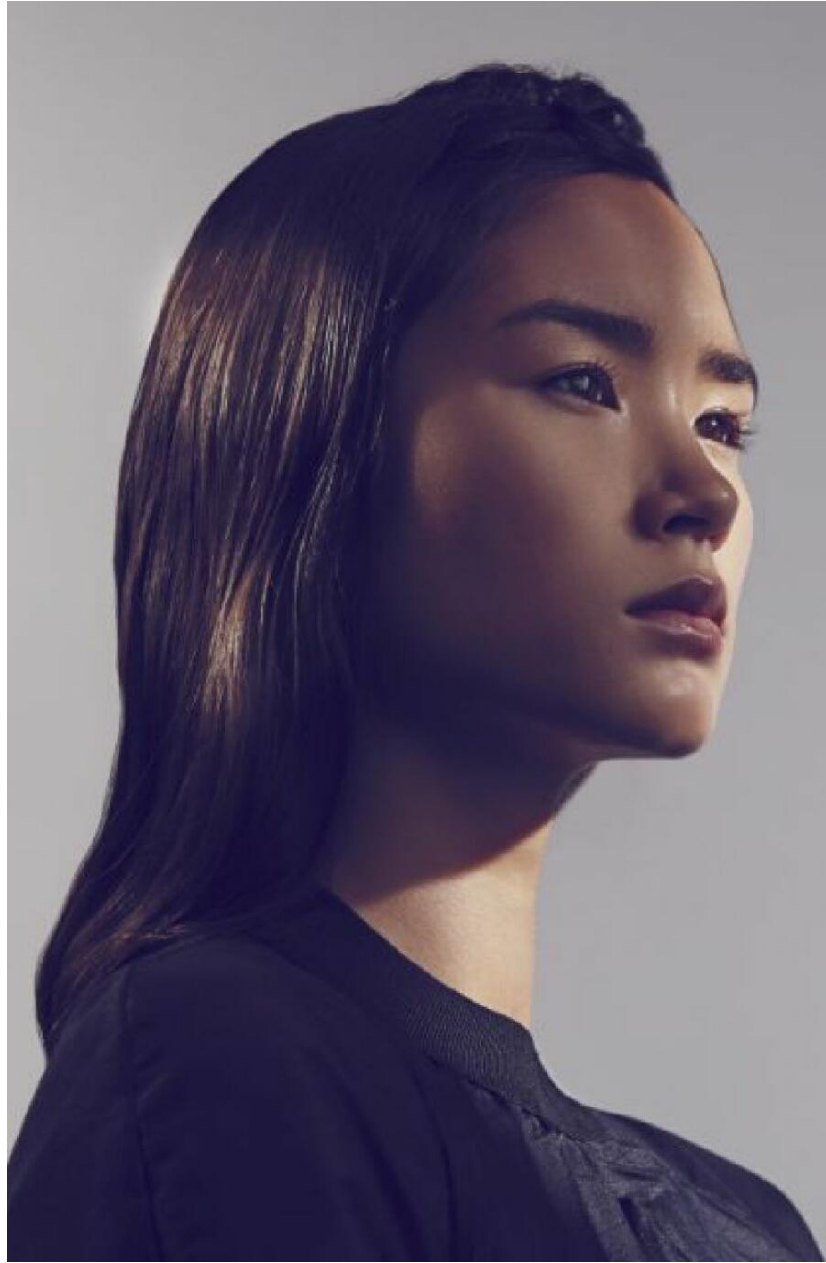

HEIGHT : 5'8 BUST : 33.5 WAIST : 24.5 HIPS : 36 SHOES : 5.5 EYES : BROWN HAIRS : BROWN

crystal.
models