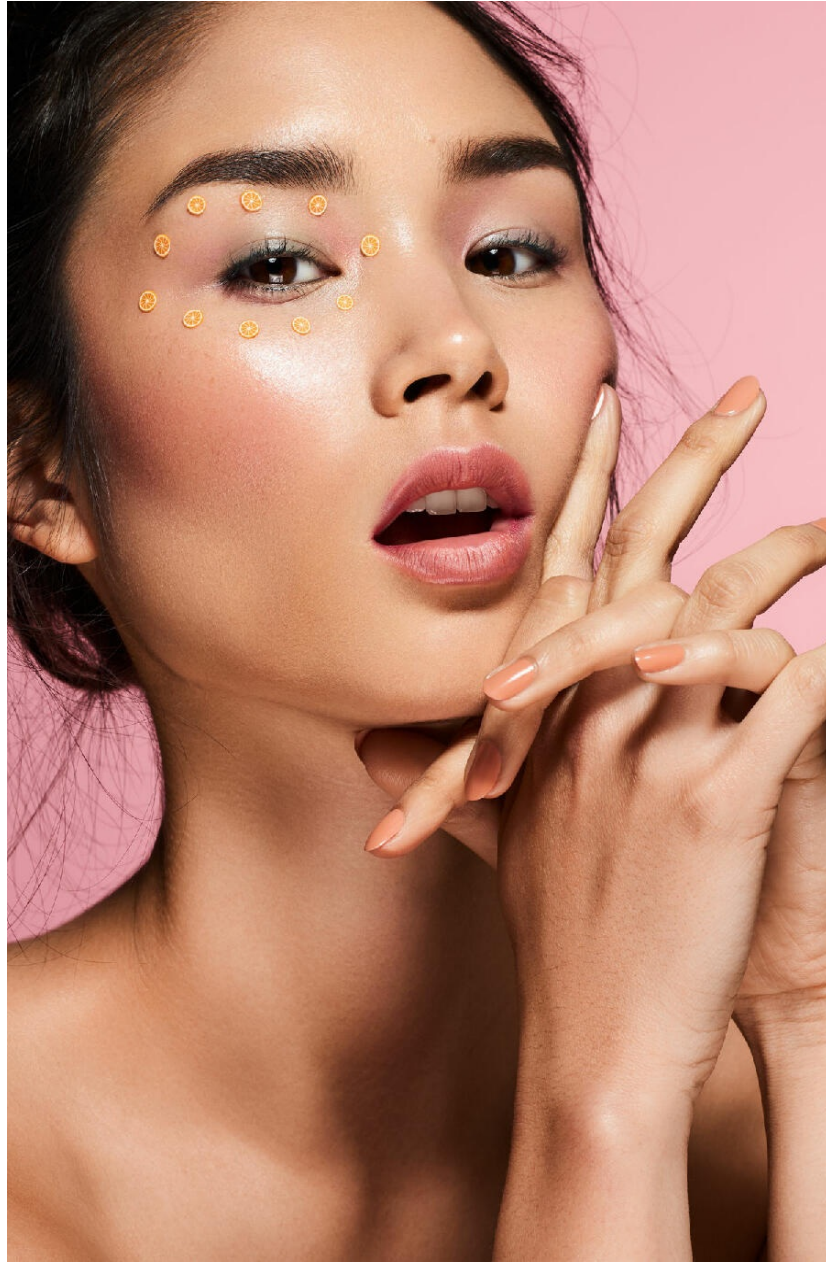

HEIGHT : 5'8 BUST : 33.5 WAIST : 24.5 HIPS : 36 SHOES : 5.5 EYES : BROWN HAIRS : BROWN

crystal.
models