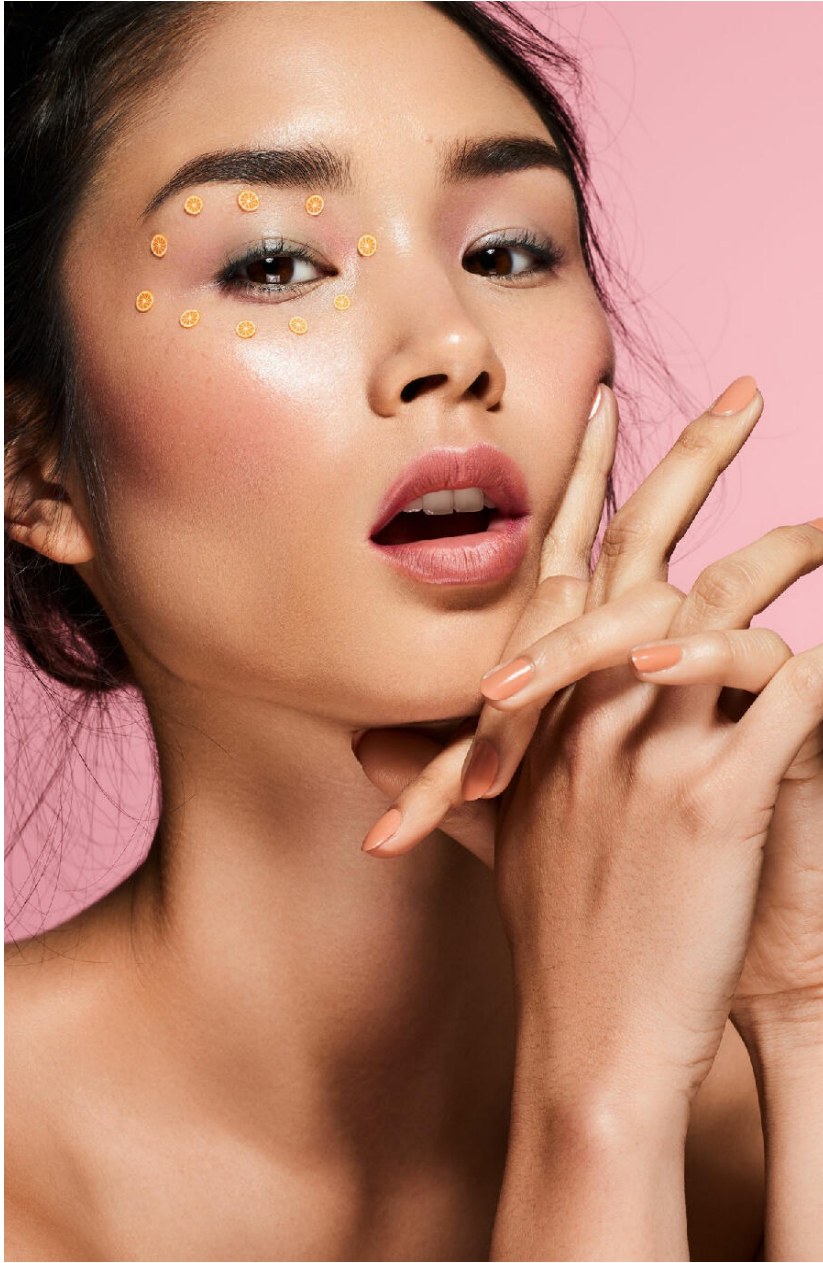

HEIGHT : 5'8 BUST : 33.5 WAIST : 24.5 HIPS : 36 SHOES : 5.5 EYES : BROWN HAIRS : BROWN

crystal.
models